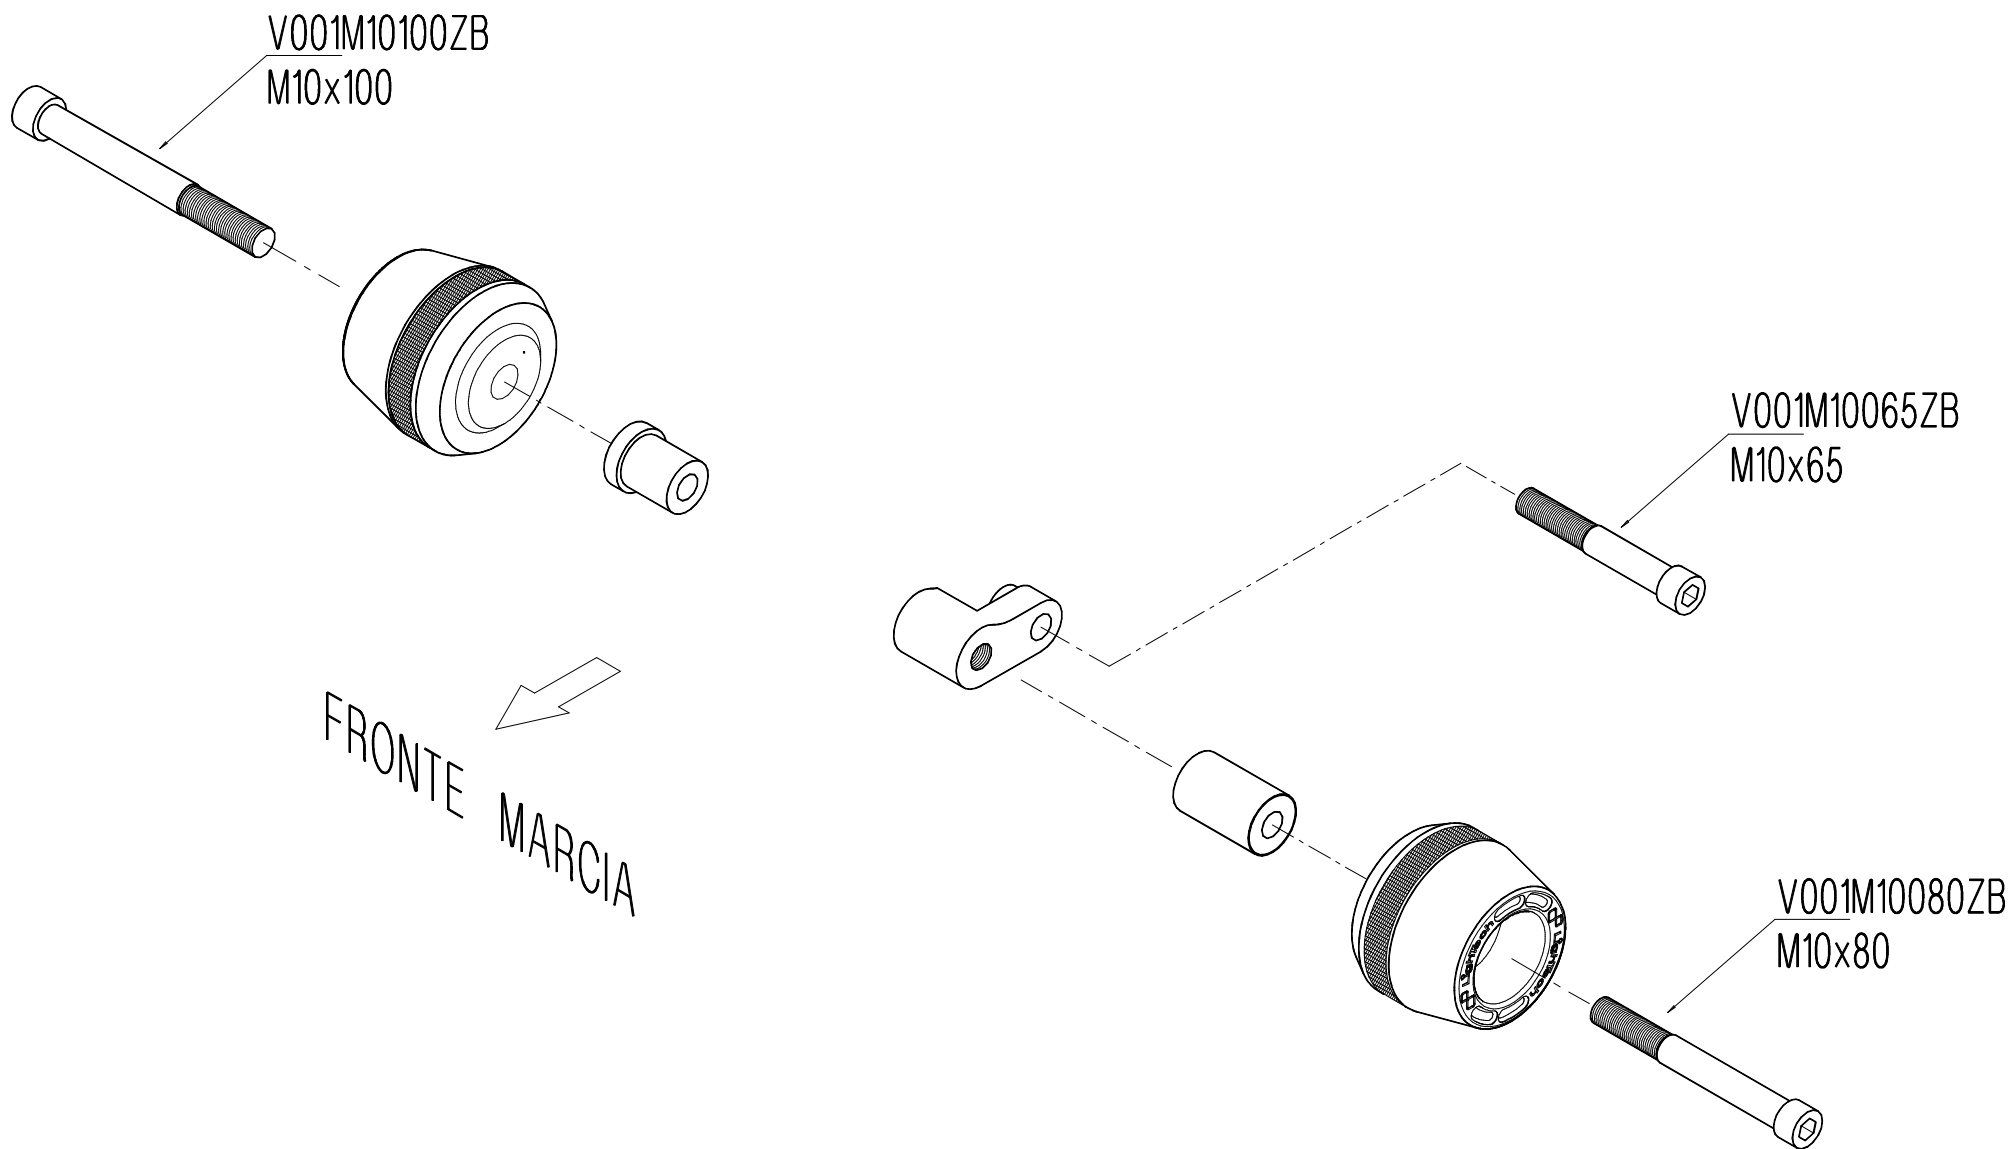

# STEYA103 - YAMAHA R6 '06-07

## PROTEZIONI TELAIO / FRAME PROTECTION

LightTech

Lightech s.r.l.

31025 - Santa Lucia di Piave (TV) Italy  
Tel. 0438 / 453010 - Fax 0438 / 655919

- VERIFICARE SERRAGGIO VITI PRIMA DELL'UTILIZZO / CONTROL THE THIGHTENING'S SCREW BEFORE USING