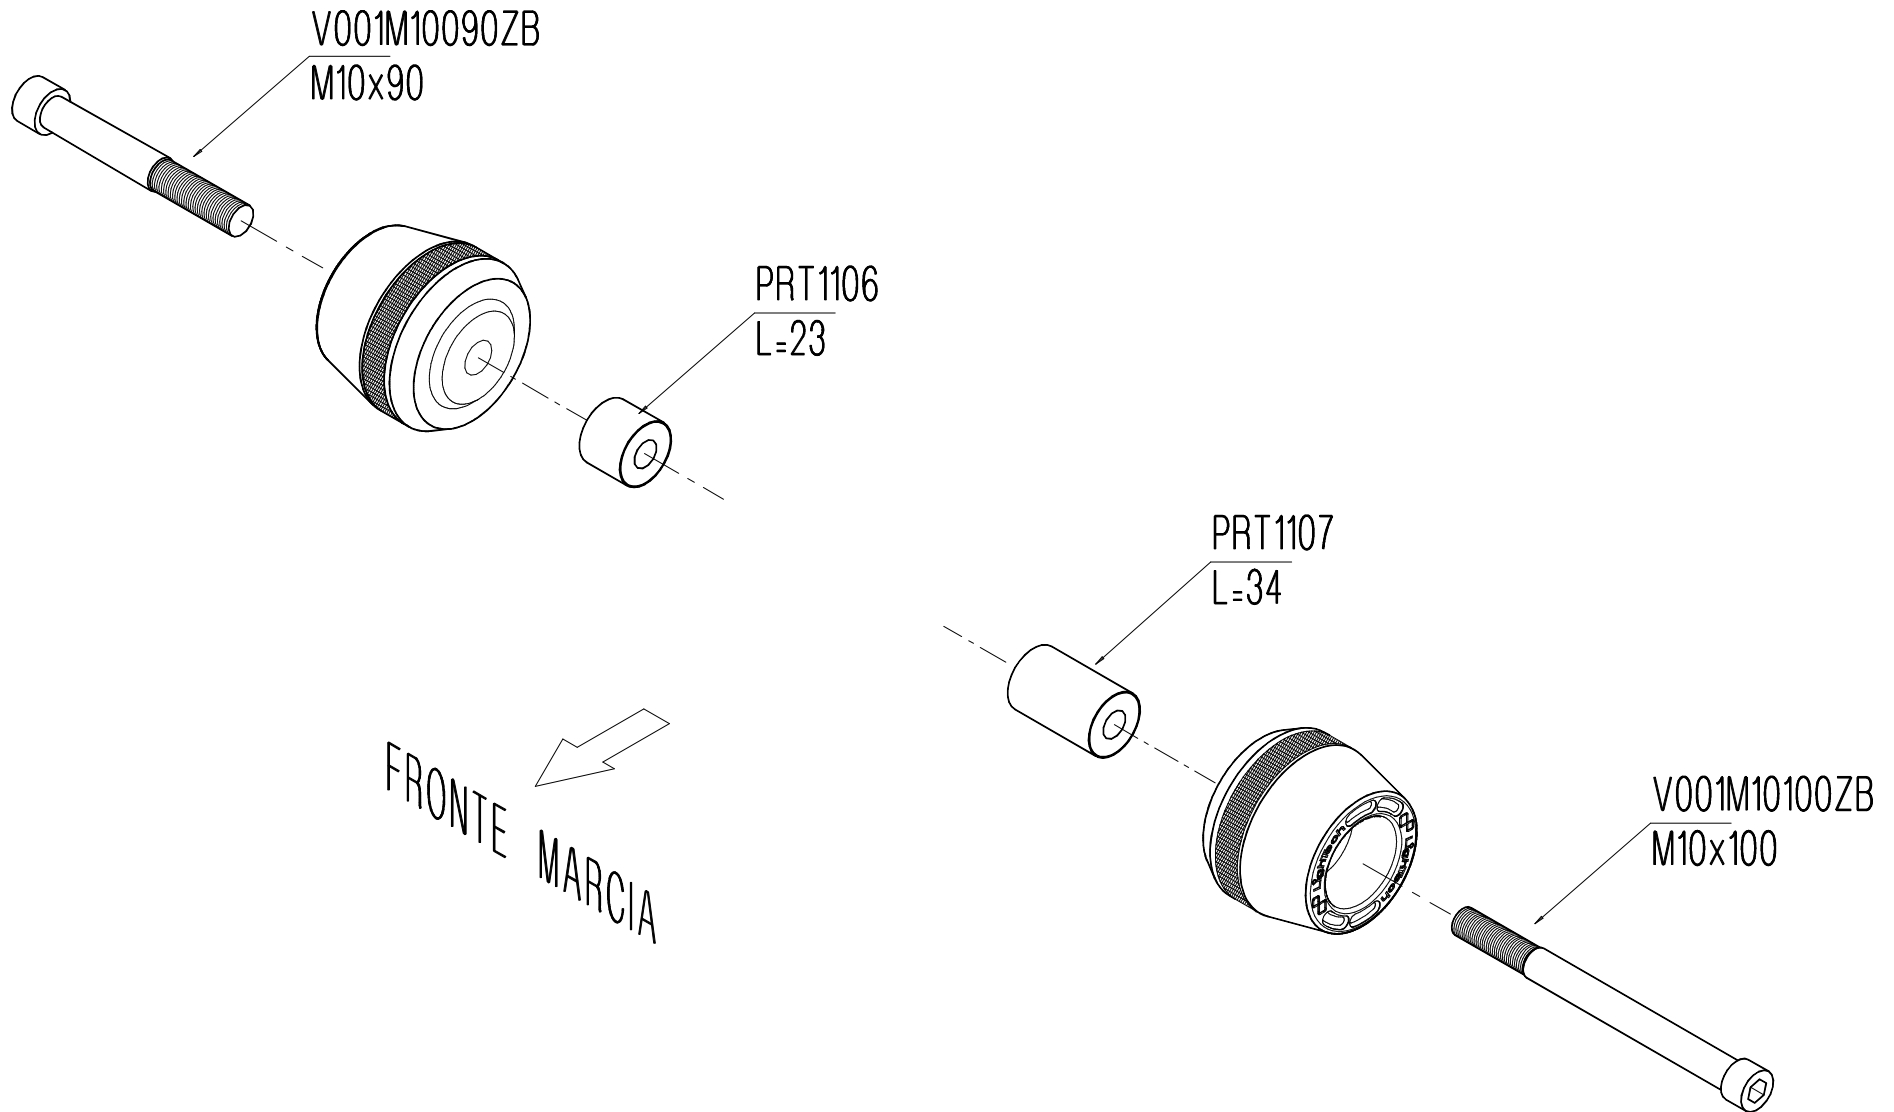

STESU111 - SUZUKI GSR 750 '11

PROTEZIONI TELAIO / FRAME PROTECTION

 LightTech

Lightech s.r.l.

31025 - Santa Lucia di Piave (TV) Italy
Tel. 0438 / 453010 - Fax 0438 / 655919

- VERIFICARE SERRAGGIO VITI PRIMA DELL'UTILIZZO / CONTROL THE THIGHTENING'S SCREW BEFORE USING