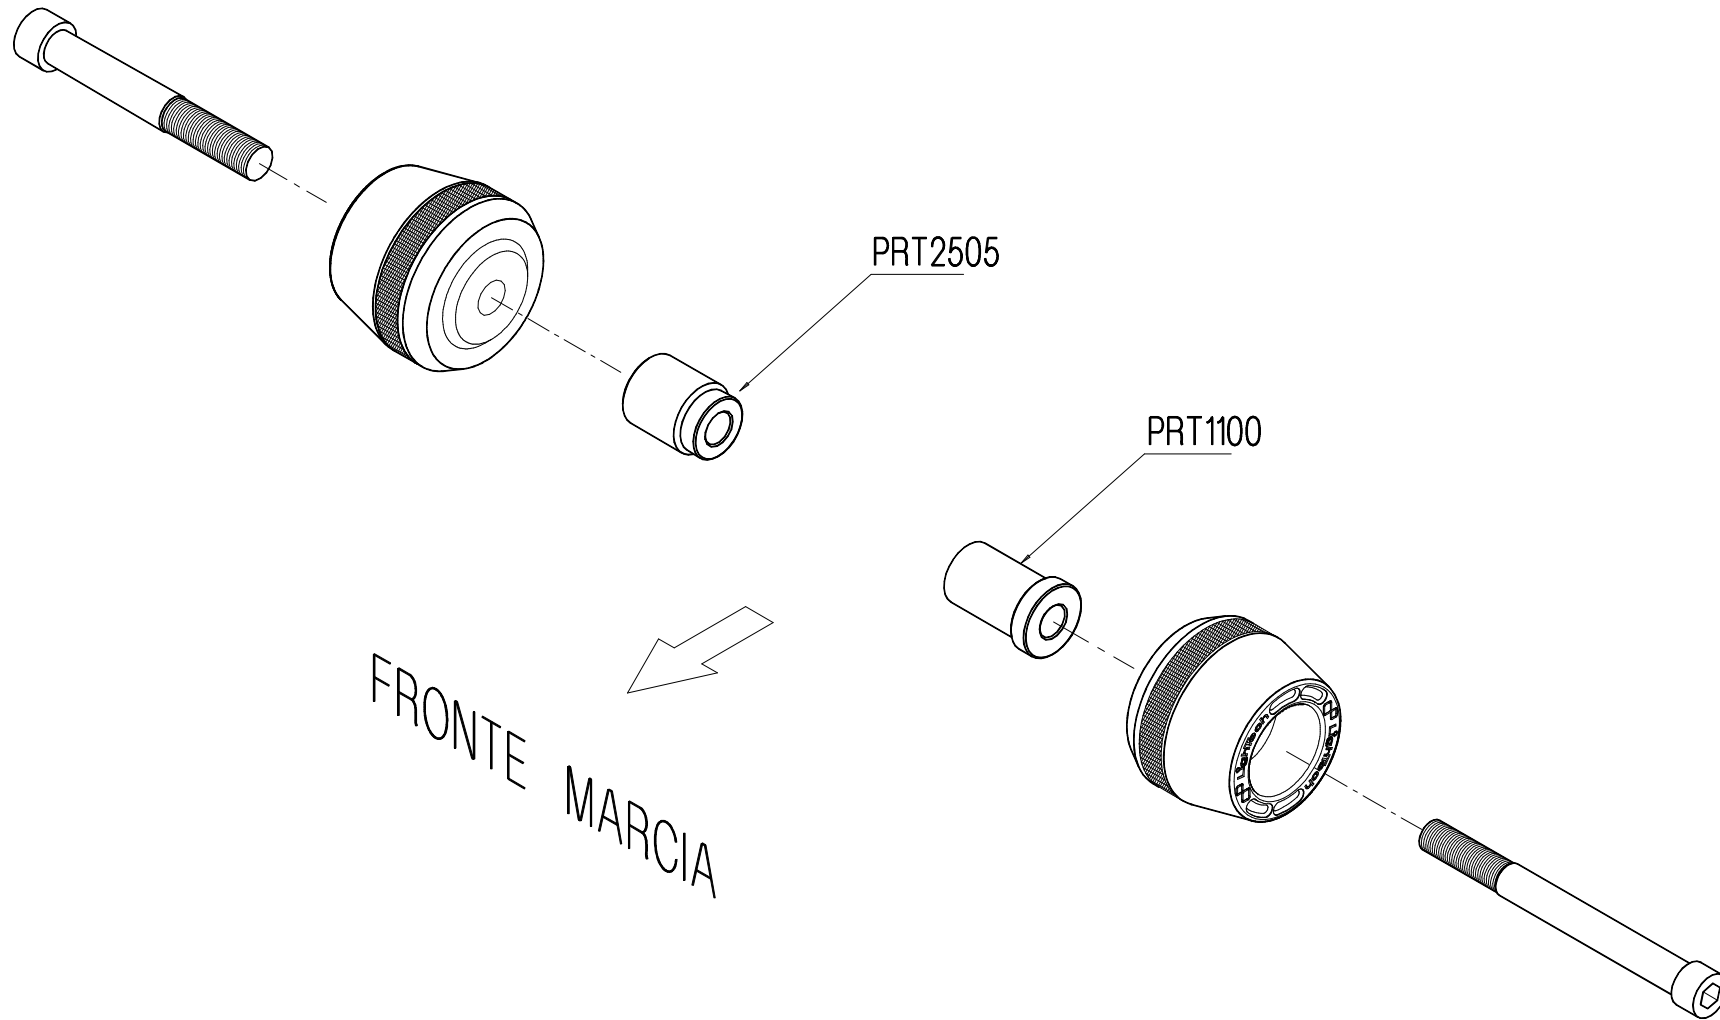

STESU105 - SUZUKI GSXR1000 '07-08
PROTEZIONI TELAIO / FRAME PROTECTION

 LightTech

Lightech s.r.l.

31025 - Santa Lucia di Piave (TV) Italy
Tel. 0438 / 453010 - Fax 0438 / 655919

- VERIFICARE SERRAGGIO VITI PRIMA DELL'UTILIZZO / CONTROL THE THIGHTENING'S SCREW BEFORE USING

PROTEZIONI
PROTECCIONES

Protezioni telaio

Protecciones carenado

PATENTED

Boccola per oscillazione in magnesio
Casquillo para las oscilaciones en magnesio

Guscio in Nylon
Concha en Nylon

Gommino antishock in TPE durezza 60 Shore
Goma antishock en TPE durezza 60 shore