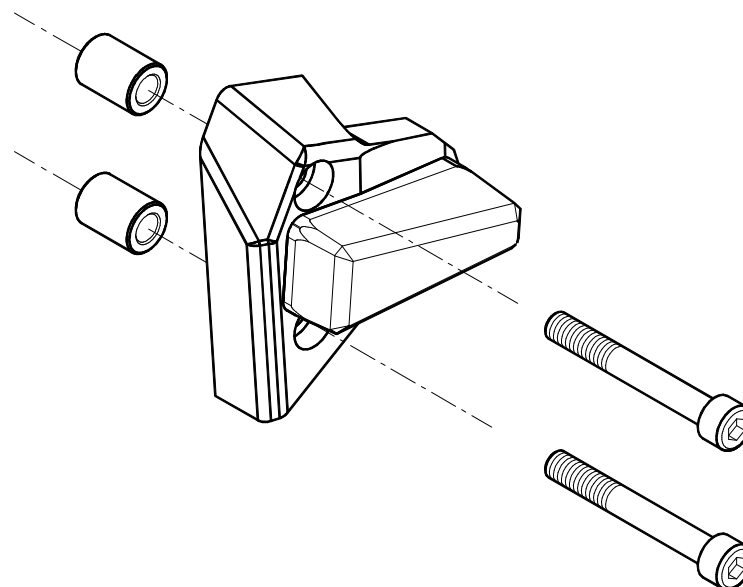

STEKA112 KAWASAKI Z800

PROTEZIONI TELAIO / FRAME PROTECTION

 LightTech

Lightech s.r.l.
31025 - Santa Lucia di Piave (TV) Italy
Tel. 0438 / 453010 - Fax 0438 / 655919
<http://www.lightech.it> - Email: info@lightech.it

Attenzione

MONTARE LE PROTEZIONI UN LATO ALLA VOLTA
SOSTENENDO IL MOTORE DURANTE IL MONTAGGIO DELLA PROTEZIONE

Pay Attention:

MOUNT THE PROTECTION ONE SIDE AT TIME
SUPPORTING THE ENGINE DURING THE PROTECTION MOUNTING OPERATION

FRONTE
MARCIA

- VERIFICARE SERRAGGIO VITI PRIMA DELL'UTILIZZO / CONTROL THE THIGHTENING'S SCREW BEFORE USING