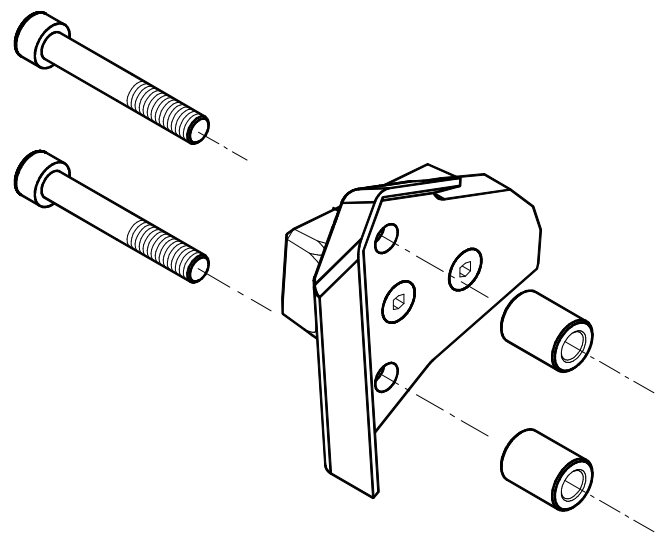

STEKA112 KAWASAKI Z800

PROTEZIONI TELAIO / FRAME PROTECTION

 LightTech

Lightech s.r.l.
31025 - Santa Lucia di Piave (TV) Italy
Tel. 0438 / 453010 - Fax 0438 / 655919
<http://www.lightech.it> - Email: info@lightech.it

Attenzione

MONTARE LE PROTEZIONI UN LATO ALLA VOLTA
SOSTENENDO IL MOTORE DURANTE IL MONTAGGIO DELLA PROTEZIONE

Pay Attention:

MOUNT THE PROTECTION ONE SIDE AT TIME
SUPPORTING THE ENGINE DURING THE PROTECTION MOUNTING OPERATION

FRONTE
MARCIA

- VERIFICARE SERRAGGIO VITI PRIMA DELL'UTILIZZO / CONTROL THE THIGHTENING'S SCREW BEFORE USING