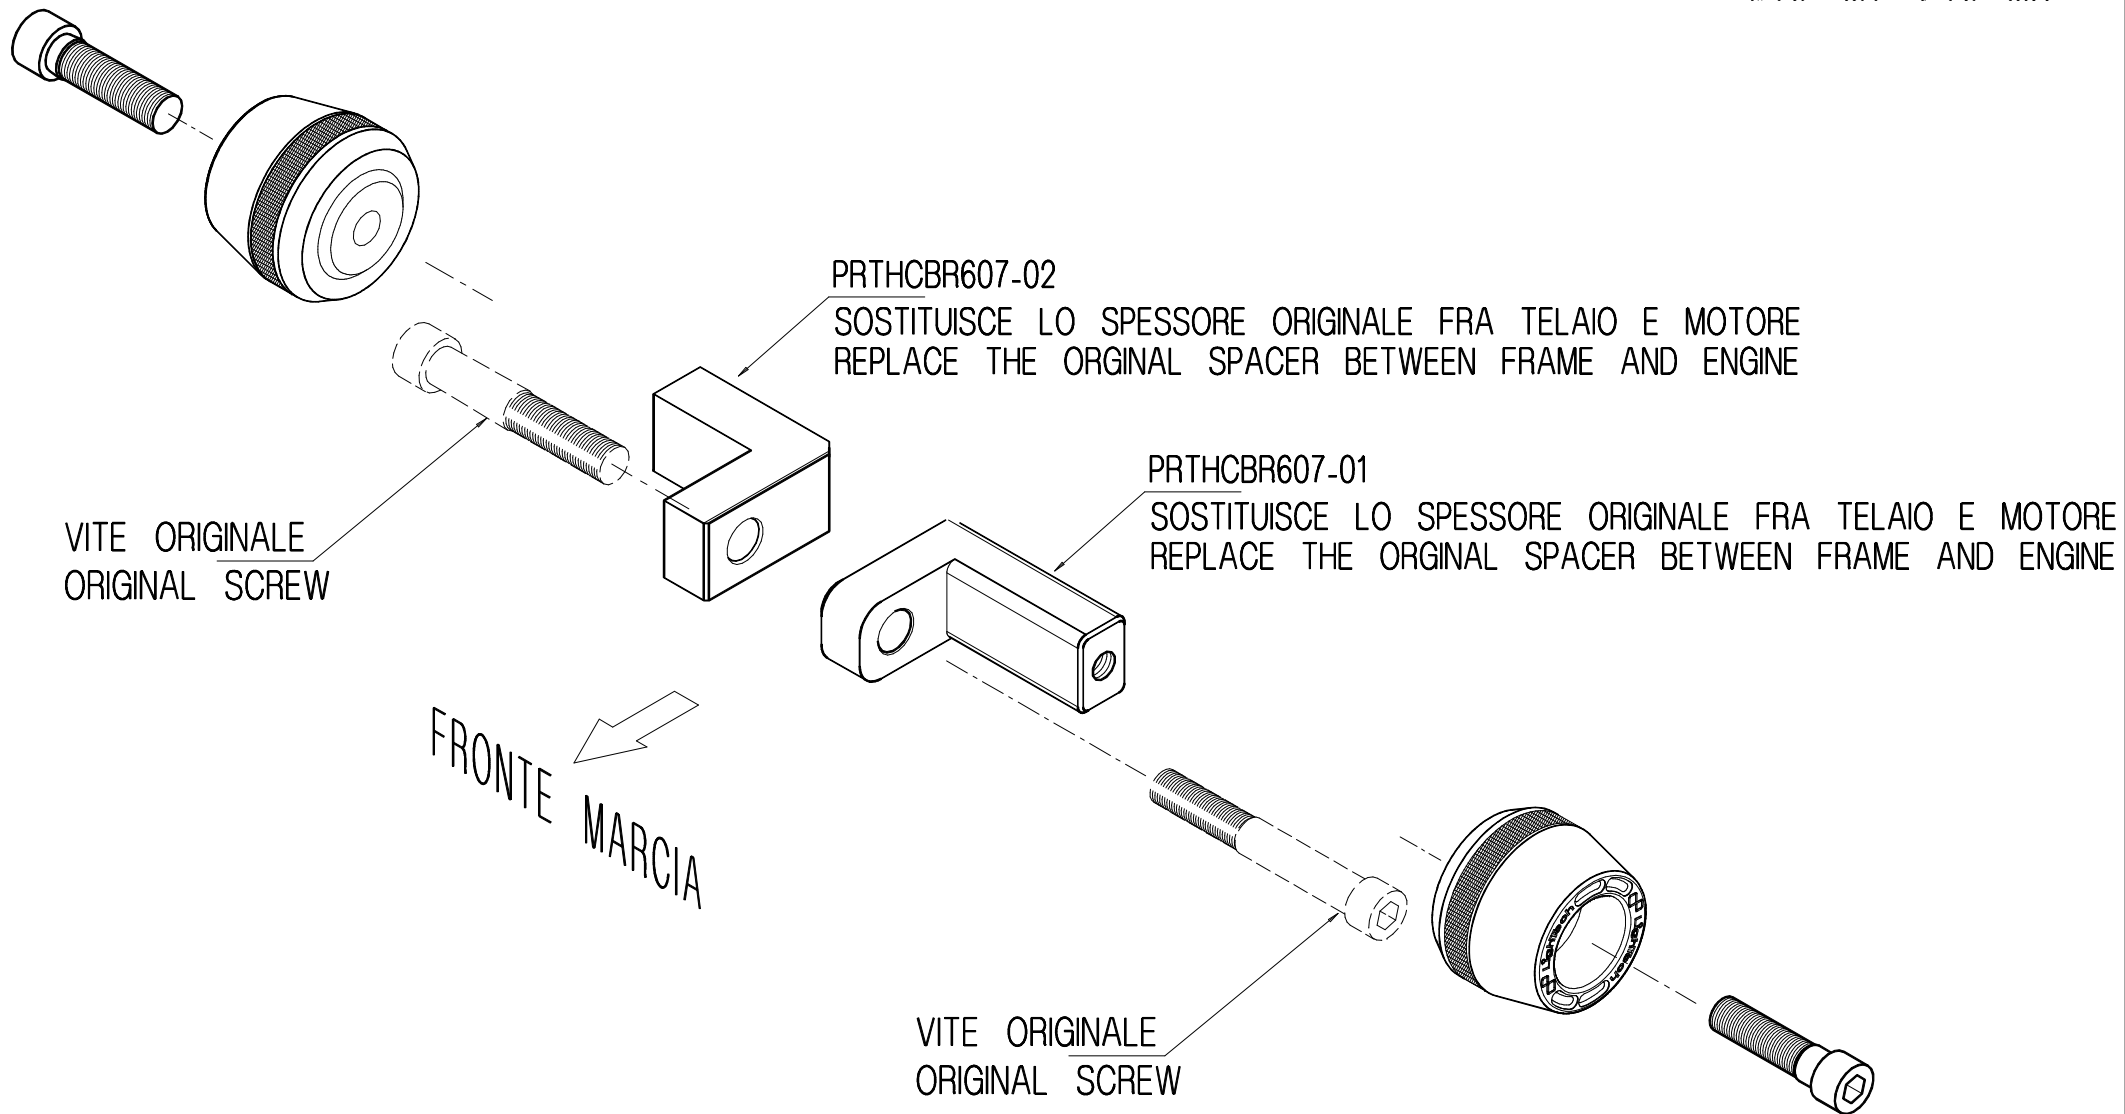

STEH0102 -HONDA CBR600 '07-08 PROTEZIONI TELAIO/ FRAME PROTECTION

LightTech

Lightech s.r.l.

31025 - Santa Lucia di Piave (TV) Italy
Tel. 0438 / 453010 - Fax 0438 / 655919

- VERIFICARE SERRAGGIO VITI PRIMA DELL'UTILIZZO / CONTROL THE THIGHTENING'S SCREW BEFORE USING

PROTEZIONI
PROTECCIONES

Protezioni telaio

Protecciones carenado

PATENTED

Boccola per oscillazione in magnesio
Casquillo para las oscilaciones en magnesio

Guscio in Nylon
Concha en Nylon

Gommino antishock in TPE durezza 60 Shore
Goma antishock en TPE durezza 60 shore