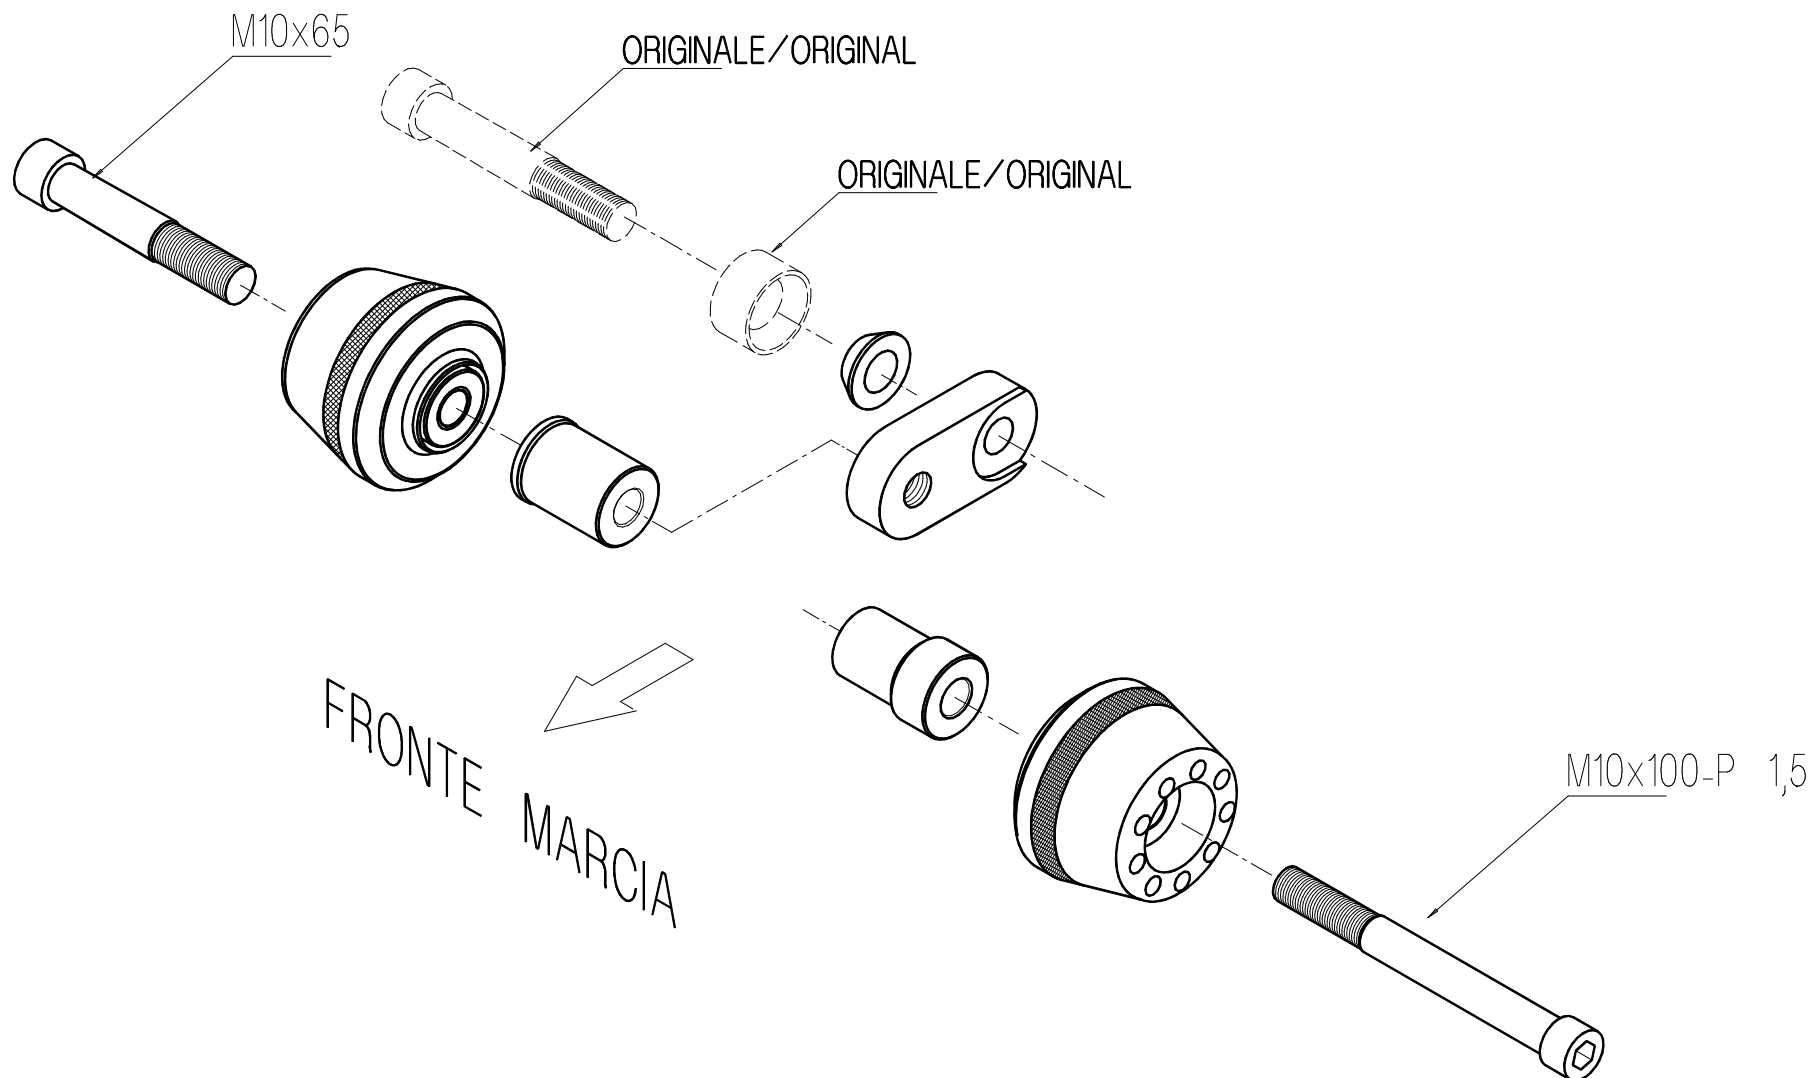

# STEBM105 BMW S1000RR 12

- VERIFICARE SERRAGGIO VITI PRIMA DELL'UTILIZZO / CONTROL THE THIGHTHTENING'S SCREW BEFORE USING

**PROTEZIONI**  
PROTECCIONES

## Protezioni telaio