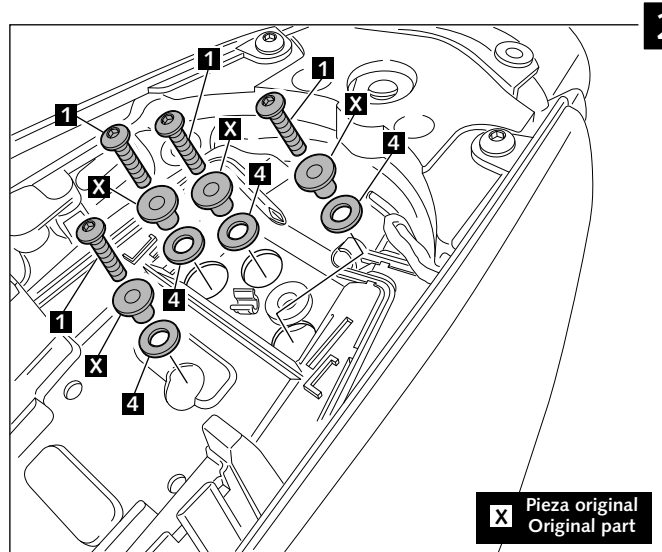

## INSTRUCCIONES DE MONTAJE – MOUNTING INSTRUCTIONS – MONTAGEANLEITUNG

### PORTAMATRÍCULAS ADAPTABLE A - LICENSE SUPPORT ADAPTABLE TO TRIUMPH STREET TRIPLE '13 - DAYTONA 675/R '13

Ref.: 6551N

ID.	DESCRIPCIÓN	DESCRIPTION	QTY.
1	Tornillos M6X25 DIN1001 c/negro	Black M6X25 fasteners DIN1001	4
2	Arandelas M6 DIN9021	M6 washers DIN9021	4
3	Tuercas M6 DIN6923 c/blanco	White M6 nuts DIN6923	4
4	Arandelas M12 DIN433	M12 washer DIN433	4
5	Silenbloc	Wellnut	1
6	Soporte portamatriculas	License support	1
7	Bridas de plástico	Plastic ziptides	4
8	Luz portamatriculas	License support light	1
9	Catadrioptico	Reflector	1
10	Desplazador catadrioptico	Support for reflector	1
11	Tornillos M5x10 ISO7380	M5x10 fasteners ISO7380	2
12	Tuercas M5 DIN6923	M5 Nuts DIN6923	2