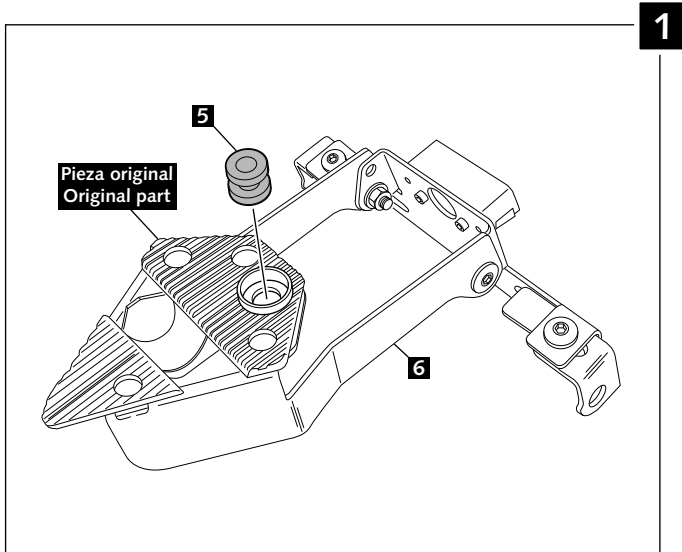

## INSTRUCCIONES DE MONTAJE – MOUNTING INSTRUCTIONS – MONTAGEANLEITUNG

### PORTAMATRÍCULAS ADAPTABLE A - LICENSE SUPPORT ADAPTABLE TO TRIUMPH STREET TRIPLE '13 - DAYTONA 675/R '13

Ref.: 6551N

ID.	DESCRIPCIÓN	DESCRIPTION	QTY.
1	Tornillos M6X25 DIN1001 c/negro	Black M6X25 fasteners DIN1001	4
2	Arandelas M6 DIN9021	M6 washers DIN9021	4
3	Tuercas M6 DIN6923 c/blanco	White M6 nuts DIN6923	4
4	Arandelas M12 DIN433	M12 washer DIN433	4
5	Silenbloc	Wellnut	1
6	Soporte portamatriculas	License support	1
7	Bridas de plástico	Plastic ziptides	4
8	Luz portamatriculas	License support light	1
9	Catadrioptico	Reflector	1
10	Desplazador catadrioptico	Support for reflector	1
11	Tornillos M5x10 ISO7380	M5x10 fasteners ISO7380	2
12	Tuercas M5 DIN6923	M5 Nuts DIN6923	2