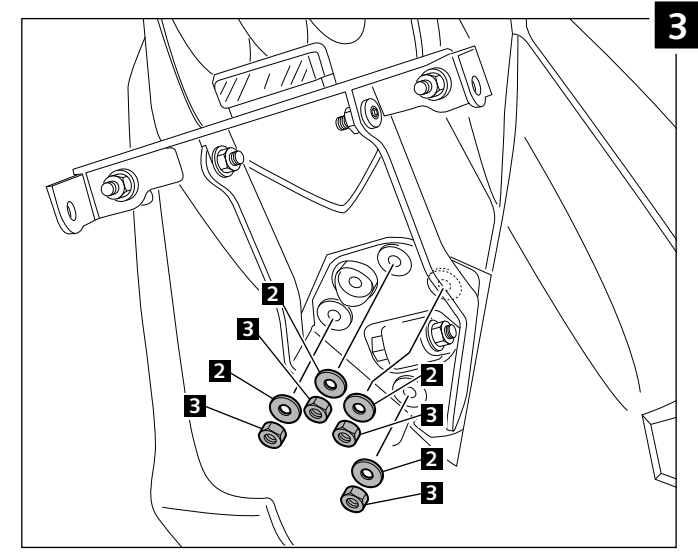

## INSTRUCCIONES DE MONTAJE – MOUNTING INSTRUCTIONS – MONTAGEANLEITUNG

### PORTAMATRÍCULAS ADAPTABLE A - LICENSE SUPPORT ADAPTABLE TO TRIUMPH STREET TRIPLE '13 - DAYTONA 675/R '13

Ref.: 6551N

ID.	DESCRIPCIÓN	DESCRIPTION	QTY.
1	Tornillos M6X25 DIN1001 c/negro	Black M6X25 fasteners DIN1001	4
2	Arandelas M6 DIN9021	M6 washers DIN9021	4
3	Tuercas M6 DIN6923 c/blanco	White M6 nuts DIN6923	4
4	Arandelas M12 DIN433	M12 washer DIN433	4
5	Silenbloc	Wellnut	1
6	Soporte portamatriculas	License support	1
7	Bridas de plástico	Plastic ziptides	4
8	Luz portamatriculas	License support light	1
9	Catadrioptico	Reflector	1
10	Desplazador catadrioptico	Support for reflector	1
11	Tornillos M5x10 ISO7380	M5x10 fasteners ISO7380	2
12	Tuercas M5 DIN6923	M5 Nuts DIN6923	2