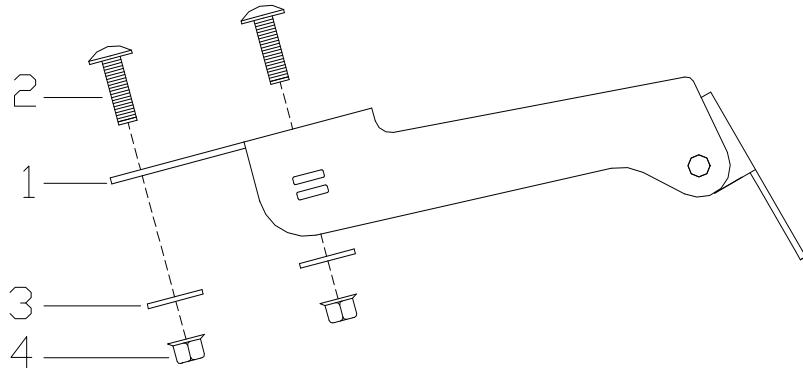

PORTAMATRICULAS ADAPTABLE A YAMAHA TMAX 12'
LICENSE SUPPORT ADAPTABLE TO YAMAHA TMAX 12'
REF:6092N

INSTRUCCIONES DE MONTAJE
MOUNTING INSTRUCTIONS

1) Desmontar el soporte original. Remove the original support.
2) Montar el soporte(1) suministrado tal y como indica el croquis adjunto, utilizando el material suministrado. Mount the support (1) supplied as the figure below shows, using the material supplied.

Material suministrado para el montaje en la motocicleta:

Material supplied:

POSICIÓN	DENOMINACIÓN		CANTIDAD
1	Soporte portamatriculas	<i>License support</i>	1
2	Tornillos M6x15 DIN1001 negro	<i>Screw M6x15 DIN1001</i>	4
3	Arandelas M6 DIN9021 negro	<i>Black M6 DIN9021 washwers</i>	4
4	Tuercas M6 DIN6923	<i>M6 DIN6923 nuts</i>	4
5	Bridas de plástico 2,5x98	<i>Ziptides</i>	3
6	Luz portamatriculas	<i>License support light</i>	1
7	Catadrioptico	<i>Reflector</i>	1
8	Desplazador catadrioptico	<i>Support for reflector</i>	1
9	Tornillos M5x10 ISO7380	<i>M5x10 ISO7380</i>	2
10	Tuercas M5 DIN6923	<i>Nut M5 DIN6923</i>	2