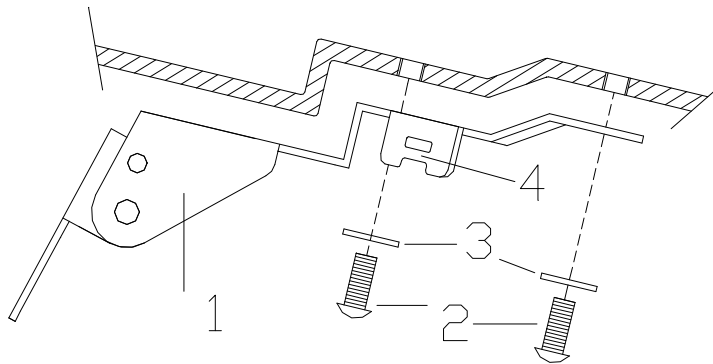

PORTAMATRICULAS ADAPTABLE A SUZUKI GSXR 6/750 11'
LICENSE SUPPORT ADAPTABLE TO SUZUKI GSXR6/750 11'
REF: 5733N

INSTRUCCIONES DE MONTAJE
MOUNTING INSTRUCTIONS

- 1) Desmontar el soporte original.
Remove the original support.
- 2) Montar el soporte suministrado(1), tal y como indica el croquis adjunto, usando para su fijación los tornillos M6x15 (2) y arandelas M6 (3) suministrados .
Mount the support supplied (1), as the figure shows, using the M6x15 screws (2) and washers M6(3) supplied.

Material suministrado para el montaje en la motocicleta:
Material supplied to assemble it to the motorcycle::

| POSICIÓN | DENOMINACIÓN | | CANTIDAD |
|----------|--------------------------------|-----------------------|----------|
| 1 | Soporte regulable | Adjustable support | 1 |
| 2 | Tornillo M6x15 DIN1001 c/negro | M6x15 DIN1001 | 4 |
| 3 | Arandela M6 DIN9021 c/negro | Washer M6 | 4 |
| 4 | Bridas de plastico | Ziptides | 3 |
| 5 | Luz portamatriculas | License support light | 1 |
| 6 | Catadiroptico | Reflector | 1 |
| 7 | Desplazador catadiroptico | Support for reflector | 1 |
| 8 | Tornillos M5x10 ISO7380 | M5x10 ISO7380 | 2 |
| 9 | Tuercas M5 DIN6923 | Nut M5 DIN6923 | 2 |