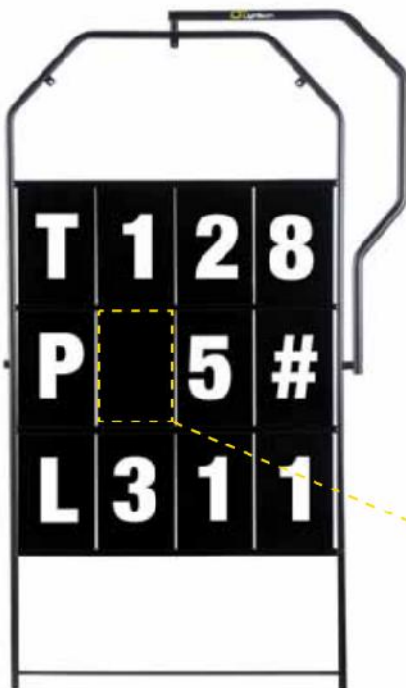

modello - modelo	codice-código	€
Carrello pit-lane in alluminio Carro pit-lane de aluminio	RSA004	415,00

modello - modelo	codice-código	€
Pitboard in acciaio inox Pitboard en acero inox	TTG001	315,00

completa di 50 tabelle senza lettere e cifre  
con 50 cuadros sin letras y números