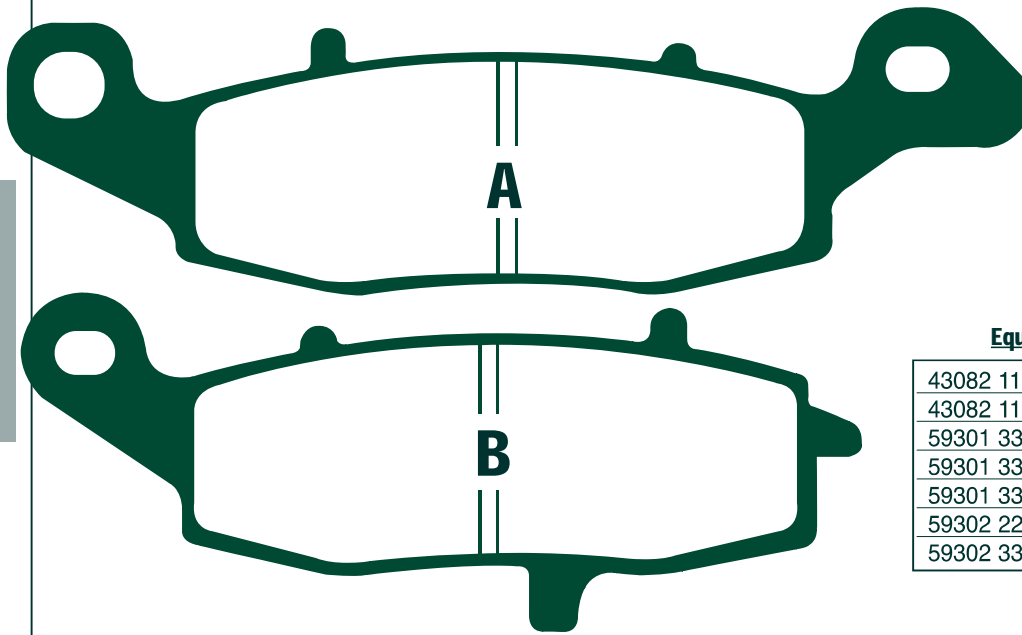

# FA229 A. 133.5 x 36.8 x 8.4mm B. 109.6 x 44.4 x 8.5mm