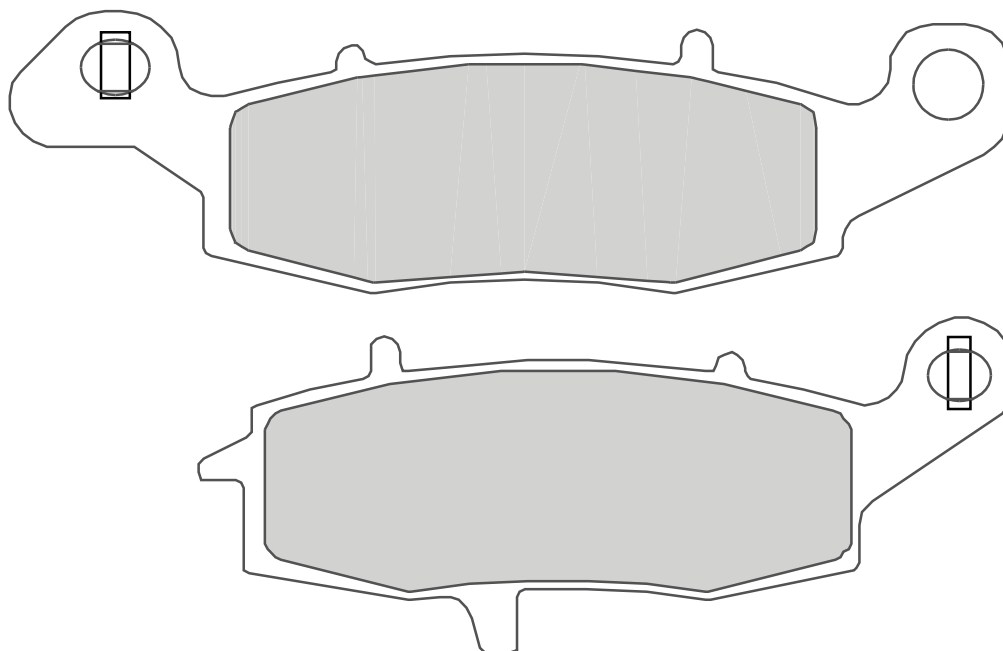

07KA14.SA	58,9x43,6x7,9
07KA14.SC	" " "
07KA14.06	" " "

2

KAWASAKI

400 ZXR R 91 > 02 •

07KA15.SP	133,5x37,4x10,9
	109,2x44,4x10,9
07KA15.CC	" " "

KAWASAKI

900 VN CLASSIC	06	•
900 VN CUSTOM	07	•
1500 VN CLASSIC FI	00	•
1500 VN CLASSIC TOURER FI (left cal.)	00	•
1500 VN DRIFTER	99	•
1500 VN MEAN STREAK	02 > 03	•

1600 VN CLASSIC (left cal.)	03	•
1600 VN MEAN STREAK	04	•
1600 VN MEAN STREAK	05	•
1700 VN 1700 CLASSIC LEFT / REAR	09	•
1700 VN 1700 CLASSIC TOURER LEFT/REAR	09	•
1700 VN 1700 VOYAGER	09	•
2000 VN, VN VULCAN	04	•

SUZUKI

1500 INTRUDER M LEFT/REAR	09	•
1600 M INTRUDER	05	•
1600 VZ MARAUDER	04	•
1800 C R Intruder	08	•
1800 M R INTRUDER	06	•
1800 M R2 INTRUDER	08	•