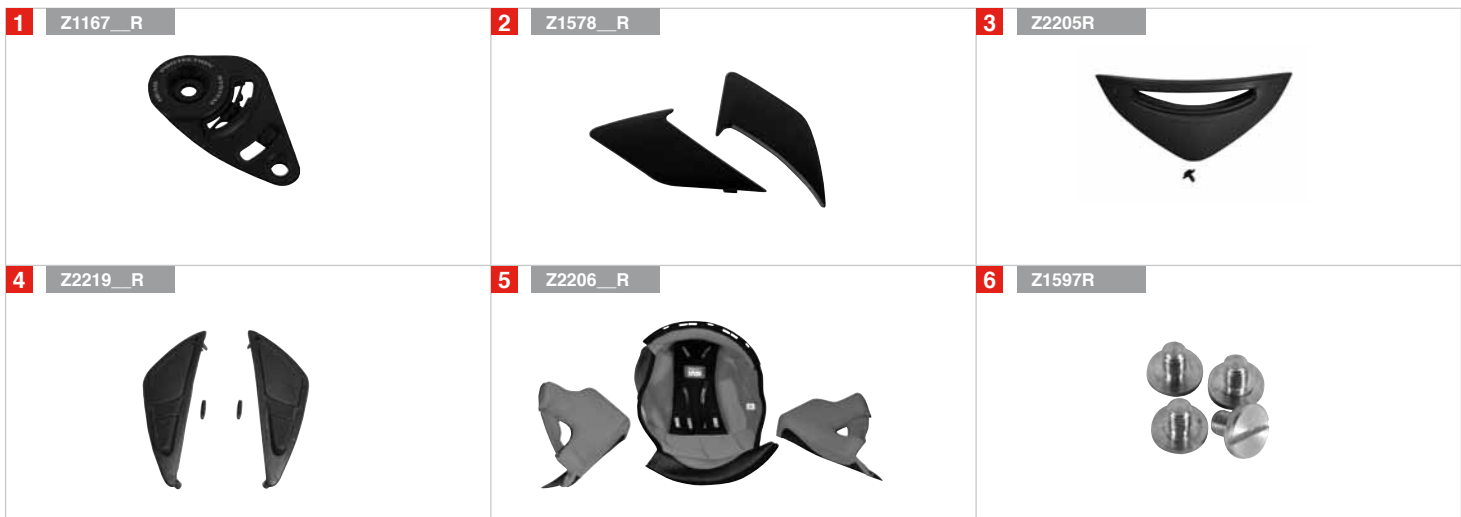

OUT OF STOCK

	Z1164RT	Visiera trasparente antigraffio	Anti-scratch visor transparent	Kratzfestes Visier transparent	Écran anti-rayures	Visera transparente
	Z1164G75R*	Visiera antigraffio fumè 75%	Anti-scratch visor smoked 75%	Kratzfestes Visier getönt 75%	Écran fumé 75% anti-rayures	Visera anti-rasguños ahumada 75%
	Z2203R*	Visierino interno antigraffio fumè 75%	Anti-scratch small visor smoked 75%	Kratzfeste Sonnenblende getönt 75%	Écran interne fumé 75% anti-rayures	Visera interior anti-rasguños ahumada 75%
1	Z1167DXR	Meccanismo visiera Destro	Right visor mechanism	Visiermechanismus rechts	Mécanisme écran droite	Mecanismo visera Derecha
1	Z1167SXR	Meccanismo visiera Sinistro	Left visor mechanism	Visiermechanismus links	Mécanisme écran gauche	Mecanismo visera izquierda
2	Z1578DXR	Estrattori "Venturi" laterali Destro	Lateral "Venturi" air outlet (DX: right)	Seitliche Windabweiser (DX:rechts)	Cache "Venturi" latéral DX (droite)	Extractor lateral "Venturi" DX (derecha)
2	Z1578SXR	Estrattori "Venturi" laterali Sinistro	Lateral "Venturi" air outlet (SX: left)	Seitliche Windabweiser (SX:links)	Cache "Venturi" latéral SX (gauche)	Extractor lateral "Venturi" SX (izquierda)
3	Z2205R	Ventilazione mentoniera	Chin-rest air inlet	Belüftung Kinnenteil	Ventilation mentonnière	Ventilación mentonera
4	Z2219SXR	Ventilazione frontale sinistra	Left frontal air inlet	Belüftung oben links	Ventilation frontale gauche	Ventilación superior izquierda
4	Z2219DXR	Ventilazione frontale Destra	Right frontal air inlet	Belüftung oben rechts	Ventilation frontale droite	Ventilación superior derecha
5	Z220654R	Interno con guancette morbide Tg.54	Inner lining Size 54 with cheek pads	Innenfutter + Wangenpolster Größe 54	Coiffe taille 54 avec mousses de joues	Interior completo talla 54 XS
5	Z220656R	Interno con guancette morbide Tg.56	Inner lining Size 56 with cheek pads	Innenfutter + Wangenpolster Größe 56	Coiffe taille 56 avec mousses de joues	Interior completo talla 56 S
5	Z220658R	Interno con guancette morbide Tg.58	Inner lining Size 58 with cheek pads	Innenfutter + Wangenpolster Größe 58	Coiffe taille 58 avec mousses de joues	Interior completo talla 58 M
5	Z220660R	Interno con guancette morbide Tg.60	Inner lining Size 60 with cheek pads	Innenfutter + Wangenpolster Größe 60	Coiffe taille 60 avec mousses de joues	Interior completo talla 60 L
5	Z220661R	Interno con guancette morbide Tg.61	Inner lining Size 61 with cheek pads	Innenfutter + Wangenpolster Größe 61	Coiffe taille 61 avec mousses de joues	Interior completo talla 61 XL
5	Z220663R	Interno con guancette morbide Tg.63	Inner lining Size 63 with cheek pads	Innenfutter + Wangenpolster Größe 63	Coiffe taille 63 avec mousses de joues	Interior completo talla 63 XXL
6	Z1597R	Viti in alluminio	Aluminium screws	Aluminiumschrauben für Visiermechanismus	Vis en aluminium	Tornillos en aluminium