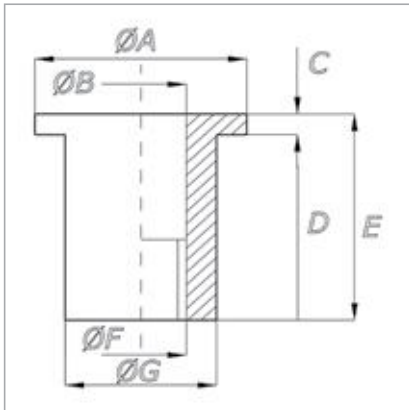

RECAMBIOS / SPARES

SILENBLOCKS / WELLNUTS REMACHES / RIBETS

CON TUERCA INCORPORADA (BOLSA 25 UDS)
WITH NUT INCORPORATED (25 UNITS IN SAC)

AxBxCxDxExG	REF.
14x6x1,5x13,5x15x10 M5	0714N
15x7x1,5x13,5x15x12,5 M6	0715N
14x5x1,5x11,5x13x10 M4	1887N

SILENBLOCKS (BOLSA 25 UDS)
WELLNUTS (25 UNITS IN SAC)

AxB	REF.
22x12	1888
18x10	1889

REMACHES DE PLASTICO (BOLSA 25 UDS)
PLASTIC RIVETS (25 UNITS IN SAC)

AxL	REF.
5x12	0045
6x12	0046

Disponible en colores / Available in colours / Couleurs disponibles: