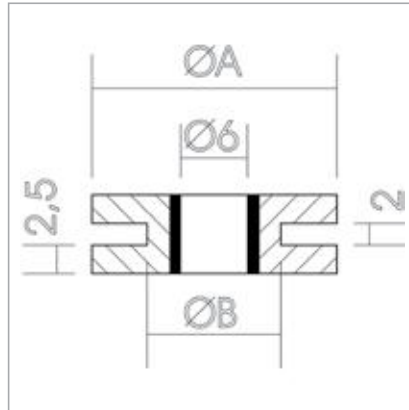

RECAMBIOS / SPARES

SILENBLOCKS / WELLNUTS REMACHES / RIBETS

CON TUERCA INCORPORADA (BOLSA 25 UDS)
WITH NUT INCORPORATED (25 UNITS IN SAC)

AxBxCxDxExG	REF.
14x6x1,5x13,5x15x10 M5	0714N
15x7x1,5x13,5x15x12,5 M6	0715N
14x5x1,5x11,5x13x10 M4	1887N

SILENBLOCKS (BOLSA 25 UDS)
WELLNUTS (25 UNITS IN SAC)

AxB	REF.
22x12	1888
18x10	1889

REMACHES DE PLASTICO (BOLSA 25 UDS)
PLASTIC RIVETS (25 UNITS IN SAC)

AxL	REF.
5x12	0045
6x12	0046

Disponible en colores / Available in colours / Couleurs disponibles: