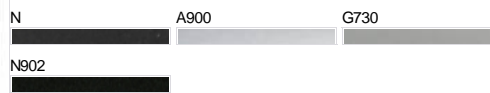

Other country

EMPRESA DISTRIBUIDORES PRODUCTOS PARA TU MOTO COMMUNITY VIDEOGALLERY COMMUNICATION CONTACTOS

Home > Maletas laterales > Monokey® Side > V35

MALETAS LATERALES V35

Share

VALIGIE (CP) V35 MONOKEY SIDE

Juego de maletas laterales (negro base) con ventanilla (negro base), con la misma llave; Incluye un tercer bombín con la misma numeración de llave que el del juego de maletas

COLORES

FICHA TÉCNICA

CAPACITY 	VOLUME 34 lt	SECURITY LOCK 	MAX. LOAD 10 Kg	SIZES
---------------------	-------------------------------	--------------------------	----------------------------------	------------------