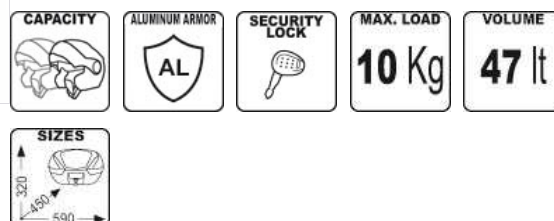

FICHA TÉCNICA

ACCESORIOS