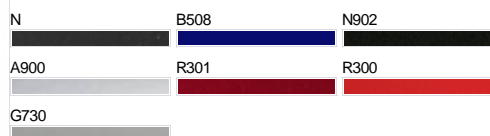

Other country

EMPRESA DISTRIBUIDORES PRODUCTOS PARA TU MOTO COMMUNITY VIDEOGALLERY COMMUNICATION CONTACTOS

BAÚLES V47 TECH

Share

V47 TECH

Maleta V47 TECH, 47 Lts negra con acabado en aluminio y catadiópticos ahumado

COLORES

FICHA TÉCNICA

ACCESORIOS