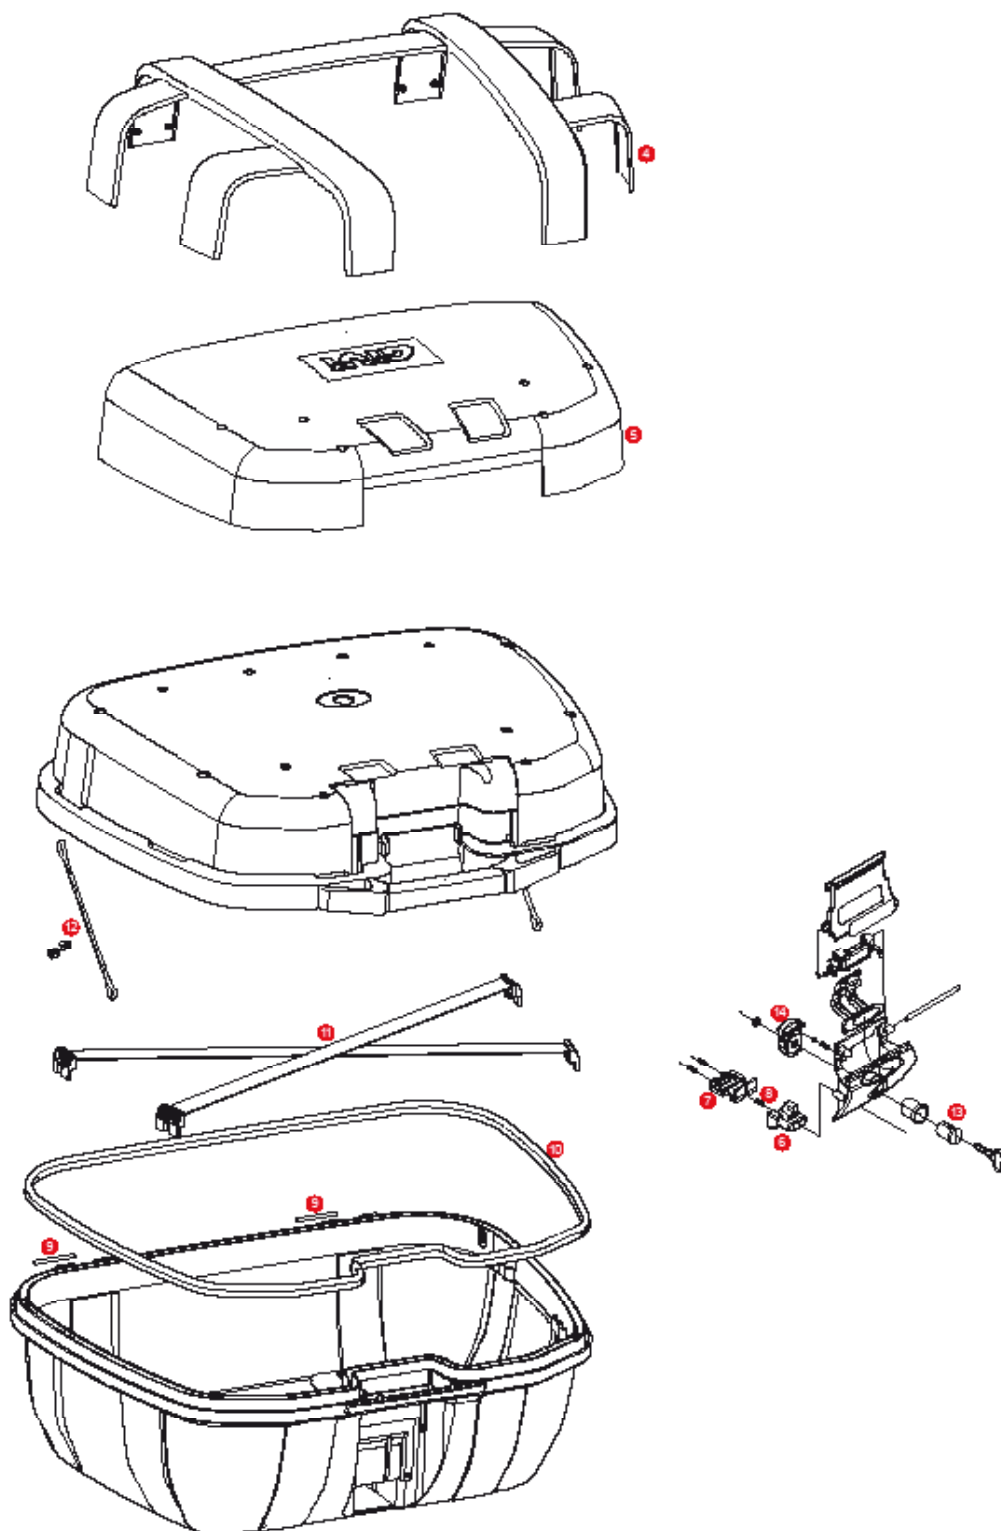

## TRK52N / TRK52B TREKKER

	<b>ZTRK52CNM</b>	Tapa TRK52N, negra montada solo para TRK52N
	<b>ZTRK52FNM</b>	Fondo TRK52N / TRK52B negro montado
	<b>Z641N52M</b>	Bloque de cierre montado
4	<b>Z2202R</b>	Embellecedor negro tapa
5	<b>Z2211OXCR</b>	Cobertura en aluminio anodizado tapa solo para TRK52N
	<b>Z2211NR</b>	Cobertura en aluminio negro pintado solo para TRK52B
6	<b>Z645CR</b>	Pulsador desenganche baúl, 1 pz.
7	<b>Z1782CR</b>	Cierre

8	<b>Z191R</b>	Muelle pulsador, 1 pz.
9	<b>Z590R</b>	Pasador fondo/tapa, 2 pz.
10	<b>Z3220R</b>	Junta tórica
11	<b>Z2170R</b>	Cincha elástica interna
12	<b>Z599</b>	Cordón apertura
13	<b>SL101</b>	Llave Security Lock, completa de bombín y pletina bajo cierre
14	<b>Z4513R</b>	Pletina bajo cierre para Llave Security Lock