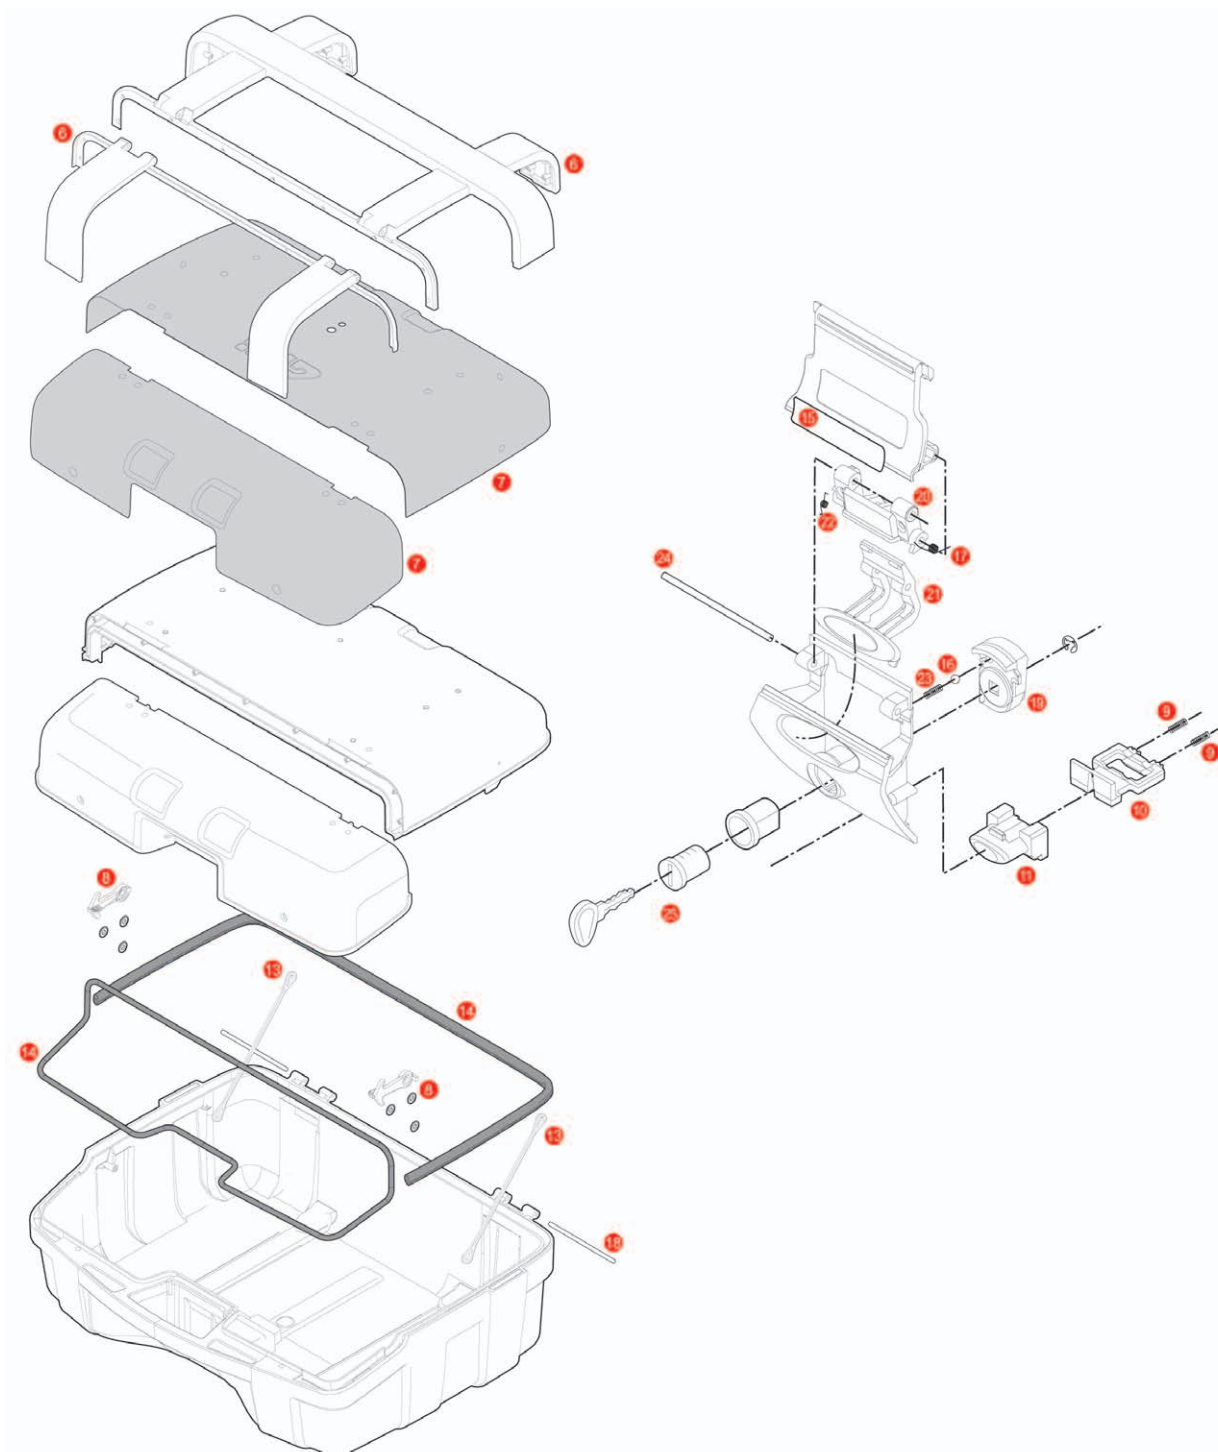

TRK33N / TRK46N TREKKER

	Z2073CNM	Tapa TRK33N / TRK46N, negra
	Z2061FNM	Fondo TRK46N negro montado
	Z2062FNM	Fondo TRK33N negro montado
	Z641N46M	Bloque de cierre montado (para maleta TRK46N)
	Z641N33M	Bloque de cierre montado (para maleta TRK33N)
6	Z2063R	Embellecedor negro tapa y ventanilla
7	Z2070OXR	Cobertura en aluminio anodizado tapa y ventanilla
8	Z2067R	Juego de anclas completo de aros negros
9	Z109	Muelle largo para pletina cierre
10	Z106	Pletina cierre
11	Z645CR	Pulsador desenganche baúl, 1 pz.
	Z2106R	Cincha elástica interna
13	Z115R	Cordón de abertura, 2 piezas
14	Z2072R	Junta tórica

15	Z409R	Etiqueta portanombre GIVI, 1 unidad
16	Z630	Esfera de acero D. 6 mm
17	Z632R	Muelle de torsión
	Z590R	Pasador fondo/tapa, 2 pz.
19	Z640R	Pletina bajo cierre para llave standard
	Z4513R	Pletina bajo cierre para Llave Security Lock
20	Z643NR	Biela negra
21	Z644NR	Interruptor abertura baúl negro
	Z647R	Muelle de torsión, 1 pz.
23	Z648	Muelle cilíndrico
24	Z721R	Pasador largo para cierre, 1 pz.
25	Z661A	Llave de cierre para maleta, completa de bombín con empuñadura en color plata
	Z2701KITR	Additional zipper kit, side and external