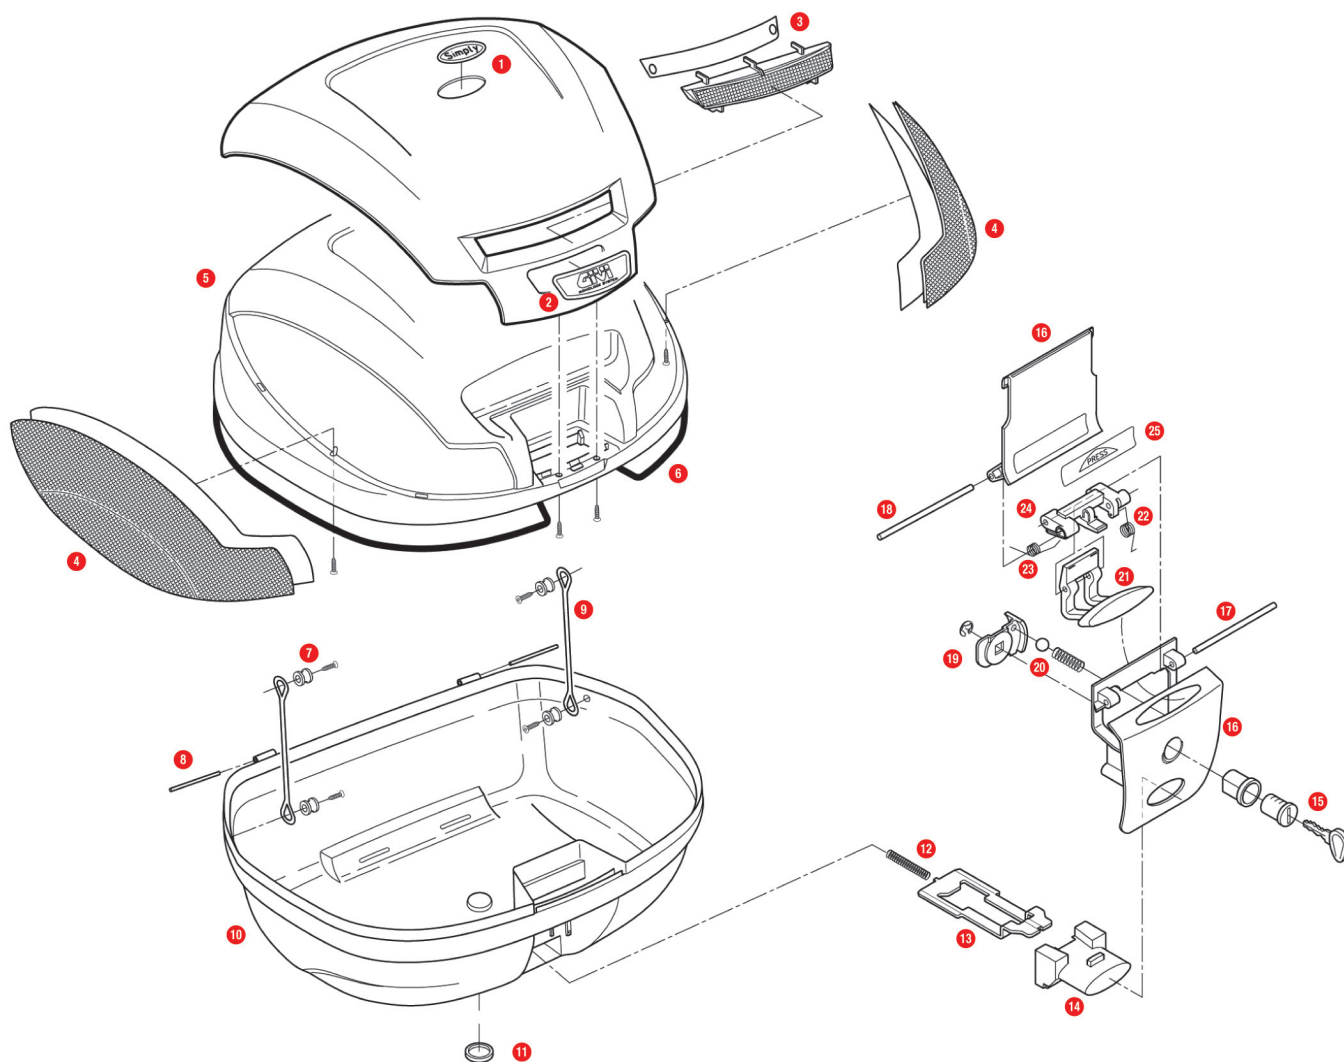

## E470 SIMPLY III / E470 SIMPLY III TECH

1	<b>Z458R</b>	Logotipo ovalado cromado para tapa
2	<b>Z1294R</b>	Logo GIVI adhesivo
3	<b>Z744R</b>	Catadióptico central rojo con fondo blanco
	<b>Z744FR</b>	Catadióptico central color plata con fondo blanco (para maleta E470 Tech)
4	<b>Z1394</b>	Catadiópticos laterales con fondo blanco
	<b>Z743TR</b>	Catadiópticos laterales color plata con fondo blanco (para maleta E470 Tech)
5	<b>Z470CNR</b>	Tapa simple, 1 pz.
	<b>Z470CNTM</b>	Tapa E470 Tech, negra montada
6	<b>Z159R</b>	Junta negra, 1 pz.
7	<b>Z112R</b>	Remaches rojos, 4 pz.
8	<b>Z635R</b>	Pasador fondo/tapa, 2 pz.
9	<b>Z115R</b>	Cordón de apertura, 2 piezas
10	<b>Z450FNR</b>	Fondo simple, 1 pz.
11	<b>Z1235</b>	Tapón cubre inyección
12	<b>Z191R</b>	Muelle pulsador, 1 pz.
13	<b>Z762NR</b>	Pletina cierre, 1 pz.
14	<b>Z645R</b>	Pulsador desenganche baúl

	<b>Z645CR</b>	Pulsador desenganche baúl, color plata (para maleta Tech)
15	<b>Z140R</b>	Llave de cierre para maleta, completa de bombín con empuñadura en rojo
16	<b>Z641NR</b>	Partes inferior/superior movimiento cierre, 1 kit
17	<b>Z637R</b>	Pasador corto para cierre, 1 pz.
18	<b>Z721R</b>	Pasador largo para cierre, 1 pz.
19	<b>Z640R</b>	Pletina bajo cierre para llave standard
	<b>Z4513R</b>	Pletina bajo cierre para Llave Security Lock
20	<b>Z1384R</b>	Muelle cerradura y esfera de acero, 1 kit
21	<b>Z644R</b>	Interruptor apertura baúl, rojo, 1 pz. (para maleta V46)
22	<b>Z647R</b>	Muelle de torsión, 1 pz.
23	<b>Z632R</b>	Muelle de torsión
24	<b>Z643R</b>	Biela roja, 1 pz.
25	<b>Z409R</b>	Etiqueta portanombre GIVI, 1 unidad
	<b>Z450FNM</b>	Fondo E450 - E470 negro montado
	<b>Z470CNMR</b>	Tapa montada - sin sobretapa
	<b>Z641NM</b>	Bloque completo montado
	<b>Z641NTM</b>	Bloque completo montado (para la versión TECH)