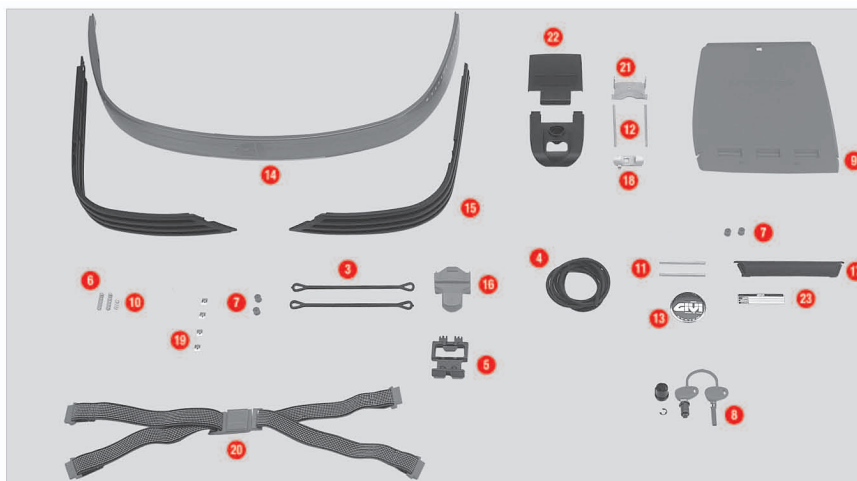

E460

1	Z460CNM	Tapa E460 negra
2	Z360FNM	Fondo E360-E460 negro
3	Z115R	Cordón de abertura, 2 piezas
4	Z159R	Junta negra, 1 pz.
5	Z828	Parábola de soporte luz de stop
6	Z106	Pletina cierre
7	Z109	Muelle largo para pletina cierre
8	Z112R	Remaches rojos, 4 pz.
9	Z140R	Llave de cierre para maleta, completa de bombín con empuñadura en rojo
11	Z1237	Muelle pulsador
13	Z195	Pasador 78 mm
14	Z200	Logo GIVI redondo
15	Z214	Catadrióptico
16	Z215N	Juego embellecedores traseros negros
17	Z217	Pulsador

18	Z220N ▲	Tapa asa en negro
19	Z236	Muelle cierre
20	Z277	Pletina bajo cierre
21	Z280 ▲	Juego pletinas embellecedor
22	Z285	Correa elástica
23	Z312	Pletina bajo cierre
24	Z314N	Cierre negro
25	Z829	Soport kit de luz stop (negro)
26	Z337	Catadrióptico central con fondo blanco, 1 kit
27	Z362	Embellecedor parábola en cromado
28	Z405 ▲	Etiqueta portanombre GIVI
	Z358	Circuito con bombilla para version con fanal montado
	Z155	Pestaña correa elástica
	Z314NM	Cierre negro remonte

E360

1	Z360CNM	Tapa E360 negra
2	Z360FNM	Fondo E360-E460 negro
3	Z115R	Cordón de abertura, 2 piezas
4	Z159R	Junta negra, 1 pz.
5	Z106	Pletina cierre
6	Z109	Muelle largo para pletina cierre
7	Z112R	Remaches rojos, 4 pz.
8	Z140R	Llave de cierre para maleta, completa de bombín con empuñadura en rojo
10	Z1237	Muelle pulsador
12	Z195	Pasador 78 mm
13	Z200	Logo GIVI redondo

14	Z214	Catadrióptico
15	Z215N	Juego embellecedores traseros negros
16	Z217	Pulsador
17	Z220N ▲	Tapa asa en negro
18	Z277	Pletina bajo cierre
19	Z280 ▲	Juego pletinas embellecedor
20	Z285	Correa elástica
21	Z312	Pletina bajo cierre
22	Z314N	Cierre negro
23	Z405 ▲	Etiqueta portanombre GIVI
	Z155	Pestaña correa elástica