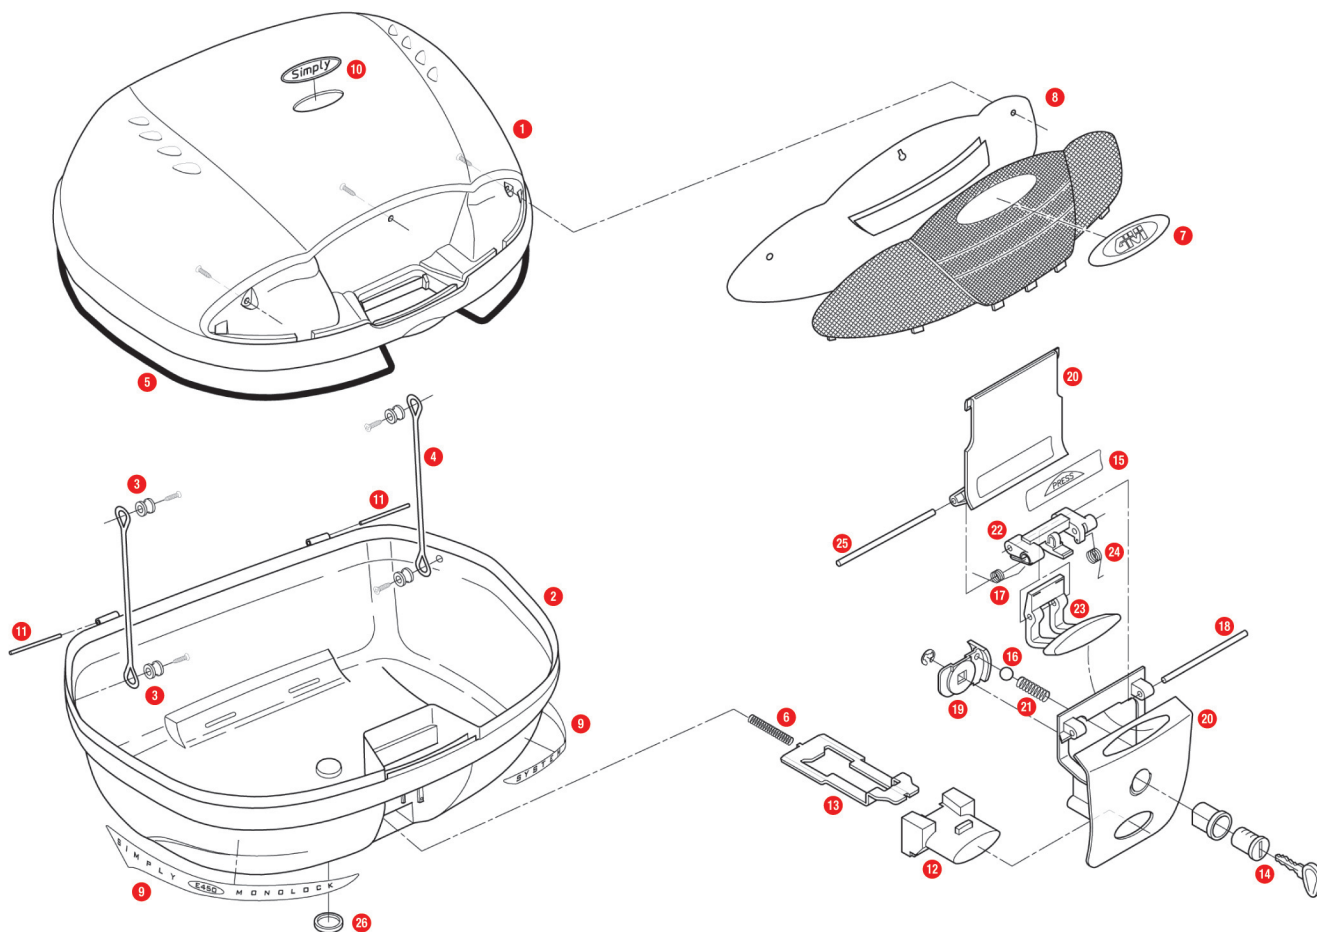

E450 SIMPLY II

1	Z450CNM	Tapa E450 negra
2	Z450FNM	Fonfo E450 - E470 negro montado
3	Z112R	Remaches rojos, 4 pz.
4	Z115R	Cordón de abertura, 2 piezas
5	Z159R	Junta negra, 1 pz.
6	Z191R	Muelle pulsador, 1 pz.
7	Z451	Logo GIVI ovalado para el catadióptico
8	Z1234	Catadióptico con fondo blanco
9	Z457 ▲	Juego adhesivos laterales
10	Z458R	Logotipo ovalado cromado para tapa
11	Z590R	Pasador fondo/tapa, 2 pz.
12	Z645R	Pulsador desenganche baúl
13	Z762NR	Pletina cierre, 1 pz.
	Z358	Circuito con bombilla para version con fanal montado
	Z641NM	Bloque completo montado

14	Z140R	Llave de cierre para maleta, completa de bombín con empuñadura en rojo
15	Z409R	Etiqueta portanombre GIVI, 1 unidad
16	Z630	Esfera de acero D. 6 mm
17	Z632R	Muelle de torsión
18	Z637R	Pasador corto para cierre, 1 pz.
19	Z640R	Pletina bajo cierre para llave standard
	Z4513R	Pletina bajo cierre para Llave Security Lock
20	Z641NR	Partes inferior/superior movimiento cierre, 1 kit
21	Z648	Muelle cilíndrico
22	Z643R	Biela roja, 1 pz.
23	Z644R	Interruptor abertura baúl, rojo, 1 pz. (para maleta V46)
24	Z647R	Muelle de torsión, 1 pz.
25	Z721R	Pasador largo para cierre, 1 pz.
26	Z1235	Tapón cobre inyección