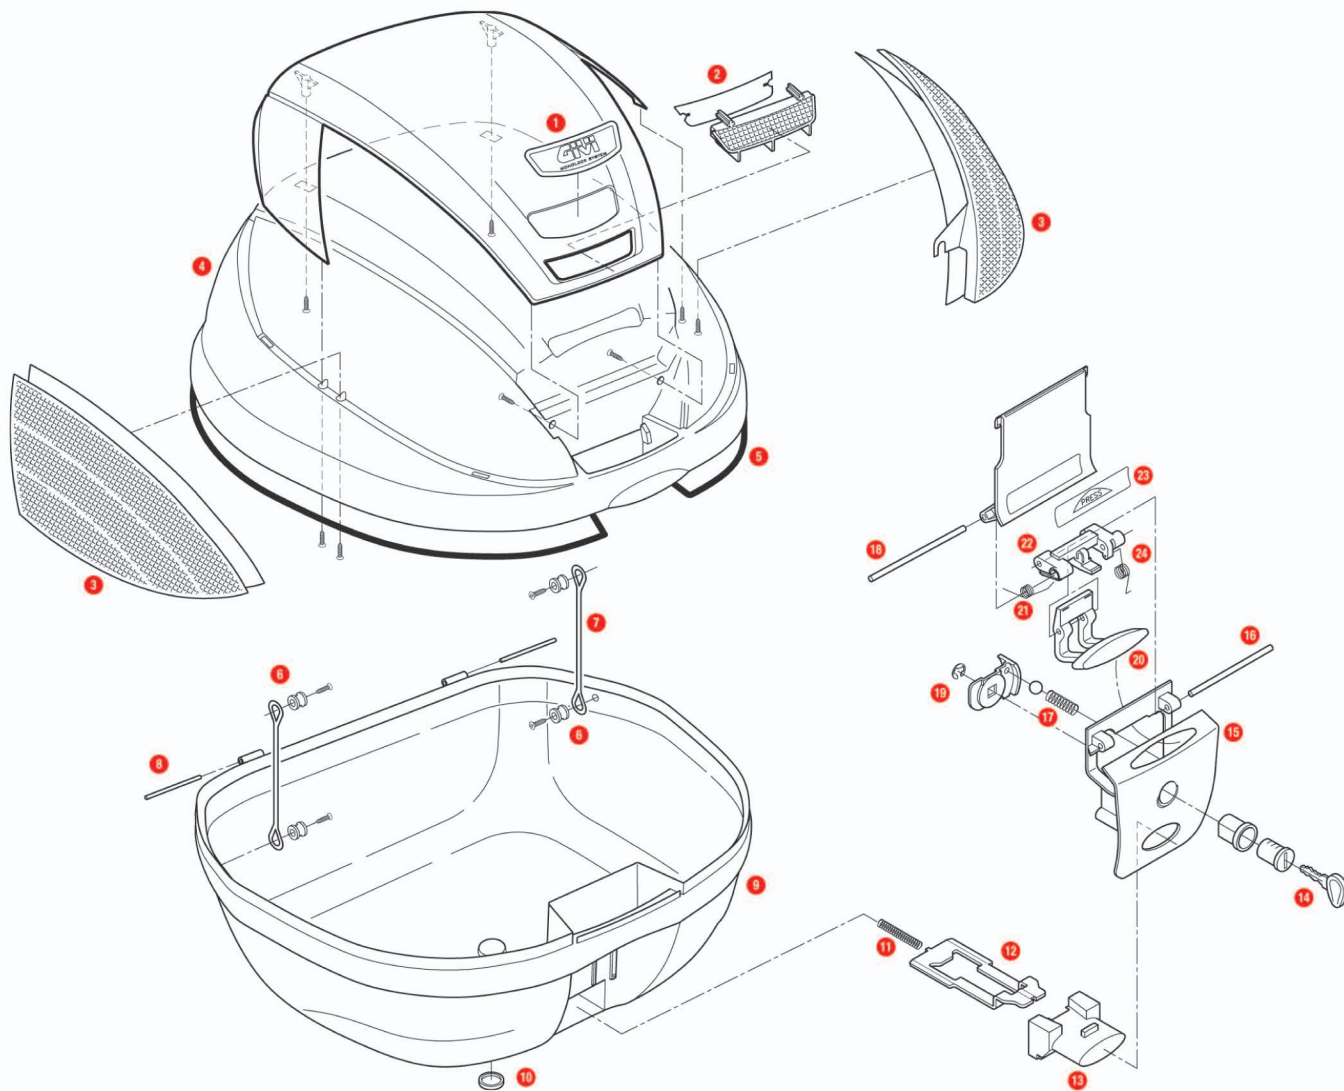

E370 / E370 TECH

1	Z1294R	Logo GIVI adhesivo
2	Z750R	Catadrióptico central rojo con fondo blanco
	Z750TR	Catadrióptico central color plata con fondo blanco (para maleta E370 Tech)
3	Z1383R	Catadriópticos laterales con fondo blanco (para maleta E370)
	Z1383TR	Catadriópticos laterales con color plata, 1 kit (para maleta E370 Tech)
4	Z370CNR	Tapa simple, 1 pz.
	Z370CNTM	Tapa E370 Tech, negra montada
5	Z159R	Junta negra, 1 pz.
6	Z112R	Remaches rojos, 4 pz.
7	Z115R	Cordón de abertura, 2 piezas
8	Z635R	Pasador fondo/tapa, 2 pz.
10	Z1235	Tapón cubre inyección
11	Z191R	Muelle pulsador, 1 pz.
	Z761NR	Pletina cierre, 1 pz.
	Z645R	Pulsador desenganche baúl
	Z645CR	Pulsador desenganche baúl, color plata (para maleta Tech)
14	Z140R	Llave de cierre para maleta, completa de bombín con empuñadura en rojo

14	Z661A	Llave de cierre para maleta, completa de bombín con empuñadura en color plata
15	Z641NR	Partes inferior/superior movimiento cierre, 1 kit
16	Z637R	Pasador corto para cierre, 1 pz.
17	Z1384R	Muelle cerradura y esfera de acero, 1 kit
18	Z721R	Pasador largo para cierre, 1 pz.
19	Z640R	Pletina bajo cierre para llave standard
	Z4513R	Pletina bajo cierre para llave Security Lock
20	Z644R	Interruptor apertura baúl, rojo, 1 pz. (para maleta V46)
	Z644NR	Interruptor apertura baúl negro
21	Z632R	Muelle de torsión
22	Z643R	Biela roja, 1 pz.
	Z643NR	Biela negra
23	Z409R	Etiqueta portanombre GIVI, 1 unidad
24	Z647R	Muelle de torsión, 1 pz.
	Z846R	Tapa circuito luz stop
	Z350FNM	Fondo E350-E370 negro montado
	Z370CNMR	Tapa montada - sin sobretapa
	Z641NM	Bloque completo montado
	Z641NTM	Bloque completo montado (para la versión TECH)