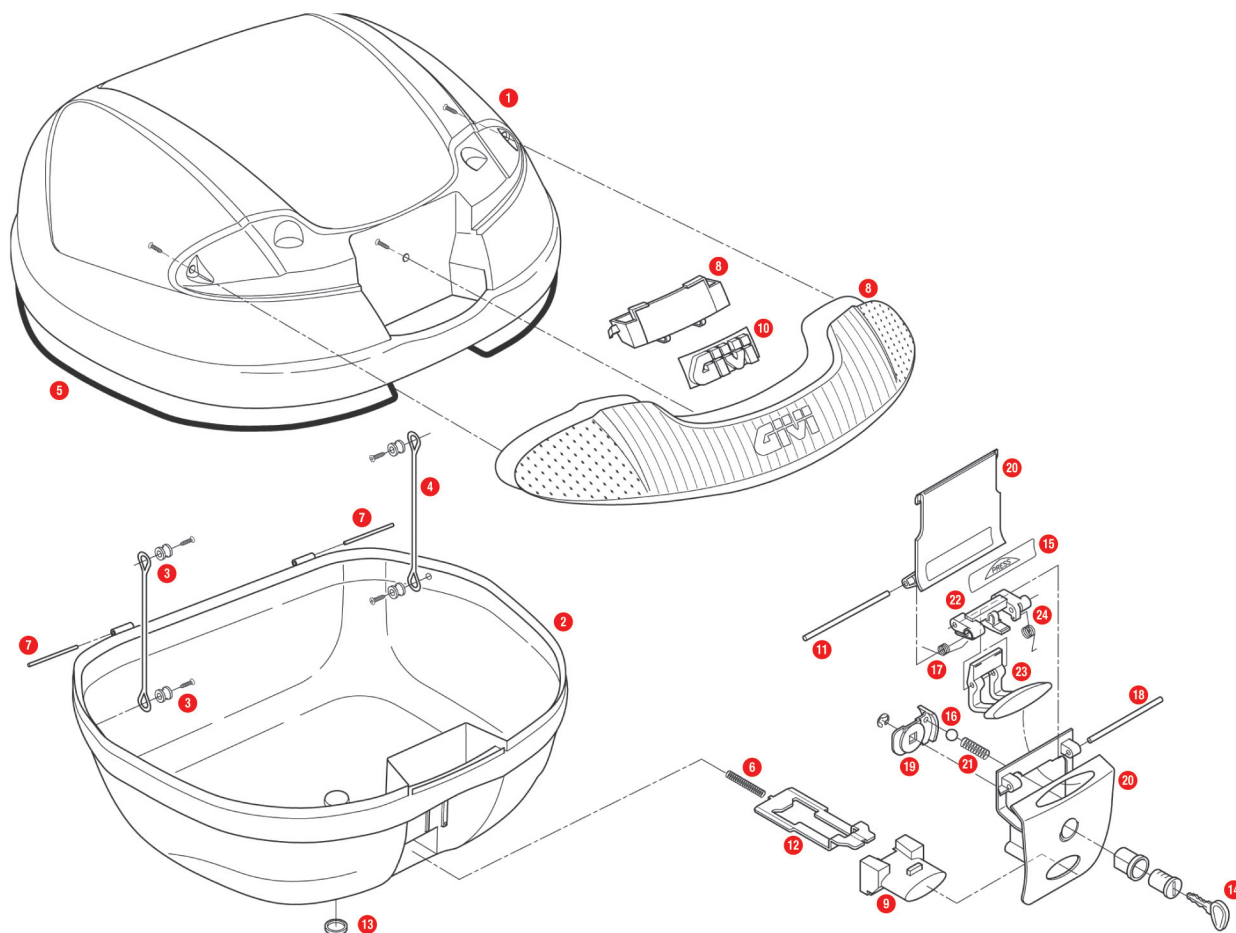

## E340 VISION / E340 VISION TECH

1	Z340CNM	Tapa E340 negra
	Z340CNTM	Tapa E340 Tech, negra montada
2	Z350FNM	Fondo E350-E370 negro montado
3	Z112R	Remaches rojos, 4 pz.
4	Z115R	Cordón de abertura, 2 piezas
5	Z159R	Junta negra, 1 pz.
6	Z191R	Muelle pulsador, 1 pz.
7	Z635R	Pasador fondo/tapa, 2 pz.
8	Z1648R	Catadióptico rojo con fondo plata
	Z1648FR	Catadióptico color plata con fondo plata (para maleta E340 Tech)
9	Z645R	Pulsador desenganche baúl
	Z645CR	Pulsador desenganche baúl, color plata (para maleta Tech)
10	Z229	Logo letras GIVI cromada
11	Z721R	Pasador largo para cierre, 1 pz.
12	Z761NR	Pletina cierre, 1 pz.
13	Z1235	Tapón cobre inyección

	Z641NM	Bloque completo montado
14	Z140R	Llave de cierre para maleta, completa de bombín con empuñadura en rojo
15	Z409R	Etiqueta portanombre GIVI, 1 unidad
16	Z630	Esfera de acero D. 6 mm
17	Z632R	Muelle de torsión
18	Z637R	Pasador corto para cierre, 1 pz.
19	Z640R	Pletina bajo cierre para llave standard
	Z4513R	Pletina bajo cierre para Llave Security Lock
20	Z641NR	Partes inferior/superior movimiento cierre, 1 kit
21	Z648	Muelle cilíndrico
22	Z643R	Biela roja, 1 pz.
23	Z644R	Interruptor abertura baúl, rojo, 1 pz. (para maleta V46)
24	Z647R	Muelle de torsión, 1 pz.
	Z641NTM	Bloque de cierre montado (para maleta Tech)