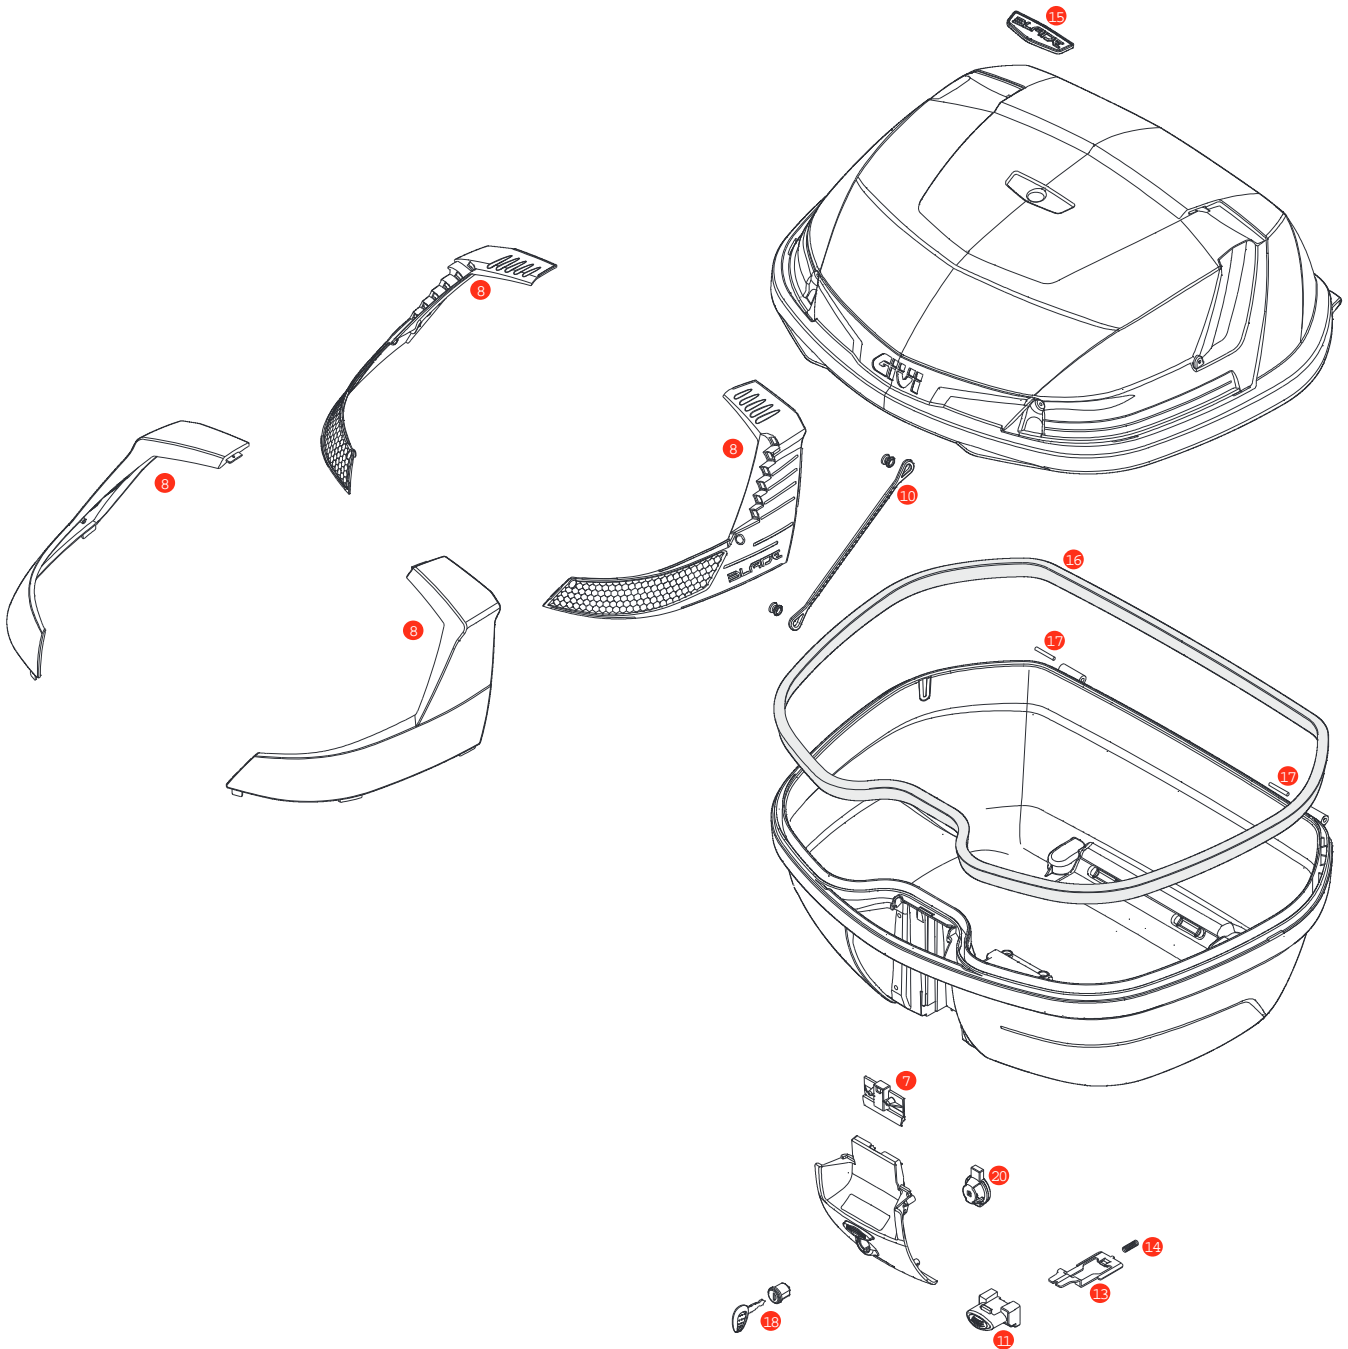

**B47 BLADE / B47 BLADE TECH / B47 BLADE WHITE**

	ZB47CNM	
	ZB47CNTM	Tapa B47 Blade Tech negra montada
	ZB47FNM	Fonfo B47 Blade negro montado
	ZB47FNTM	Fonfo B47 Blade Tech negro montado
	Z3007NM	Bloque de cierre montado
	Z3007NTM	Bloque de cierre montado
7	Z3012R	Closure system mounted on the lid
8	Z4506R	Catadióptico rojo con Parábola (para maleta B47 Blade)
8	Z4506FR	Catadióptico color plata con Parábola (para maleta B47 Blade Tech)
10	Z599	Cordón apertura
11	Z1983R	Pulsador desenganche baúl rojo

11	Z645CR	Pulsador desenganche baúl, 1 pz.
13	Z761NR	Pletina cierre, 1 pz.
14	Z191R	Muelle pulsador, 1 pz.
15	Z4504AR	Logo Blade cromada
16	Z790R	Junta tórica
17	Z590R	Pasador fondo/tapa, 2 pz.
18	Z140R	Llave de cierre para maleta, completa de bombín con empuñadura en rojo
	Z661A	Llave de cierre para maleta, completa de bombín con empuñadura en color plata
20	Z3006R	Pletina bajo cierre para llave standard
	Z4512R	Pletina bajo cierre para Llave Security Lock