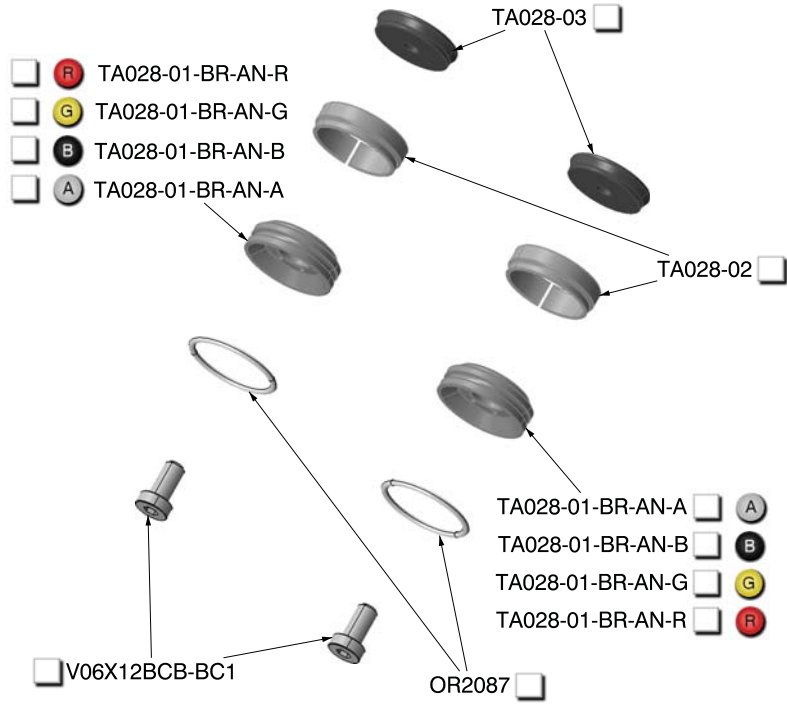

PART NUMBER:

**ZDM112**

NAME:

Kit tappi telaio  
Kit chassis caps

SPARE PARTS - RICAMBI CLIENTE - ERSATZTEILE  
PIEZAS DE REPUESTO - PECAS SOBRESSALENTES

**ZDM112** (Kit completo tappi telaio)  
(Chassis caps complete kit)

- A
- B
- G
- R

**ATTENZIONE:** per i fori d.23 mm utilizzare TA023-01 invece per i fori d.24 mm utilizzare TA024-01.  
**WARNING:** for the holes d.23 mm use TA023-01 instead for the holes d.24 mm use TA024-01.

- R TA033-01-BR-AN-R
- G TA033-01-BR-AN-G
- B TA033-01-BR-AN-B
- A TA033-01-BR-AN-A

- A TA035-01-BR-AN-A
- B TA035-01-BR-AN-B
- G TA035-01-BR-AN-G
- R TA035-01-BR-AN-R