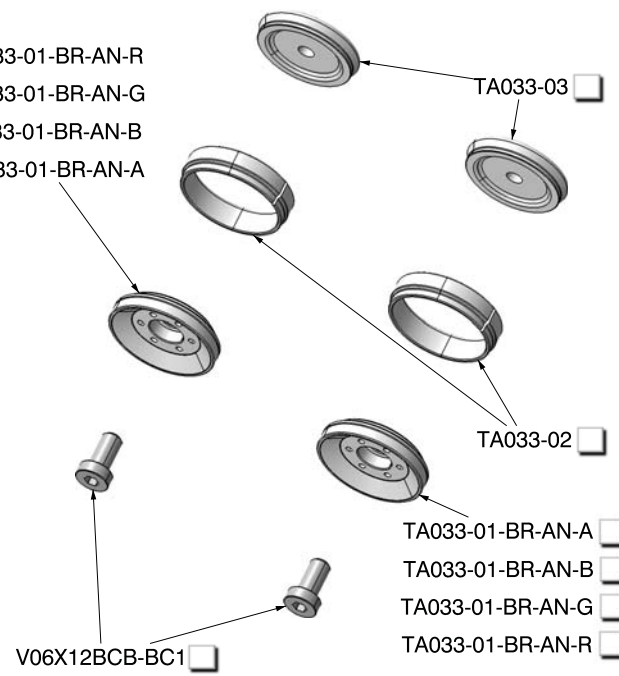

PART NUMBER:

**ZDM112**

NAME:

Kit tappi telaio  
Kit chassis caps

SPARE PARTS - RICAMBI CLIENTE - ERSATZTEILE  
PIEZAS DE REPUESTO - PECAS SOBRESSALENTES

**ZDM112** (Kit completo tappi telaio)  
(Chassis caps complete kit)

- A
- B
- G
- R

**ATTENZIONE:** per i fori d.23 mm utilizzare TA023-01 invece per i fori d.24 mm utilizzare TA024-01.  
**WARNING:** for the holes d.23 mm use TA023-01 instead for the holes d.24 mm use TA024-01.

- R TA033-01-BR-AN-R
- G TA033-01-BR-AN-G
- B TA033-01-BR-AN-B
- A TA033-01-BR-AN-A

- A TA035-01-BR-AN-A
- B TA035-01-BR-AN-B
- G TA035-01-BR-AN-G
- R TA035-01-BR-AN-R