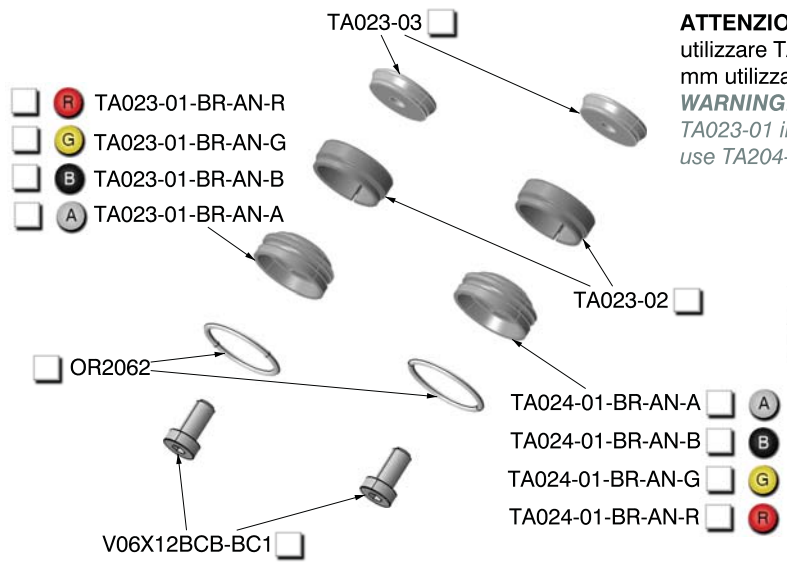

PART NUMBER:

**ZDM112**

NAME:

Kit tappi telaio  
Kit chassis caps

SPARE PARTS - RICAMBI CLIENTE - ERSATZTEILE  
PIEZAS DE REPUESTO - PECAS SOBRESSALENTES

**ZDM112** (Kit completo tappi telaio)  
(Chassis caps complete kit)

- A
- B
- G
- R

**ATTENZIONE:** per i fori d.23 mm utilizzare TA023-01 invece per i fori d.24 mm utilizzare TA024-01.  
**WARNING:** for the holes d.23 mm use TA023-01 instead for the holes d.24 mm use TA024-01.

- R TA033-01-BR-AN-R
- G TA033-01-BR-AN-G
- B TA033-01-BR-AN-B
- A TA033-01-BR-AN-A

- A TA035-01-BR-AN-A
- B TA035-01-BR-AN-B
- G TA035-01-BR-AN-G
- R TA035-01-BR-AN-R