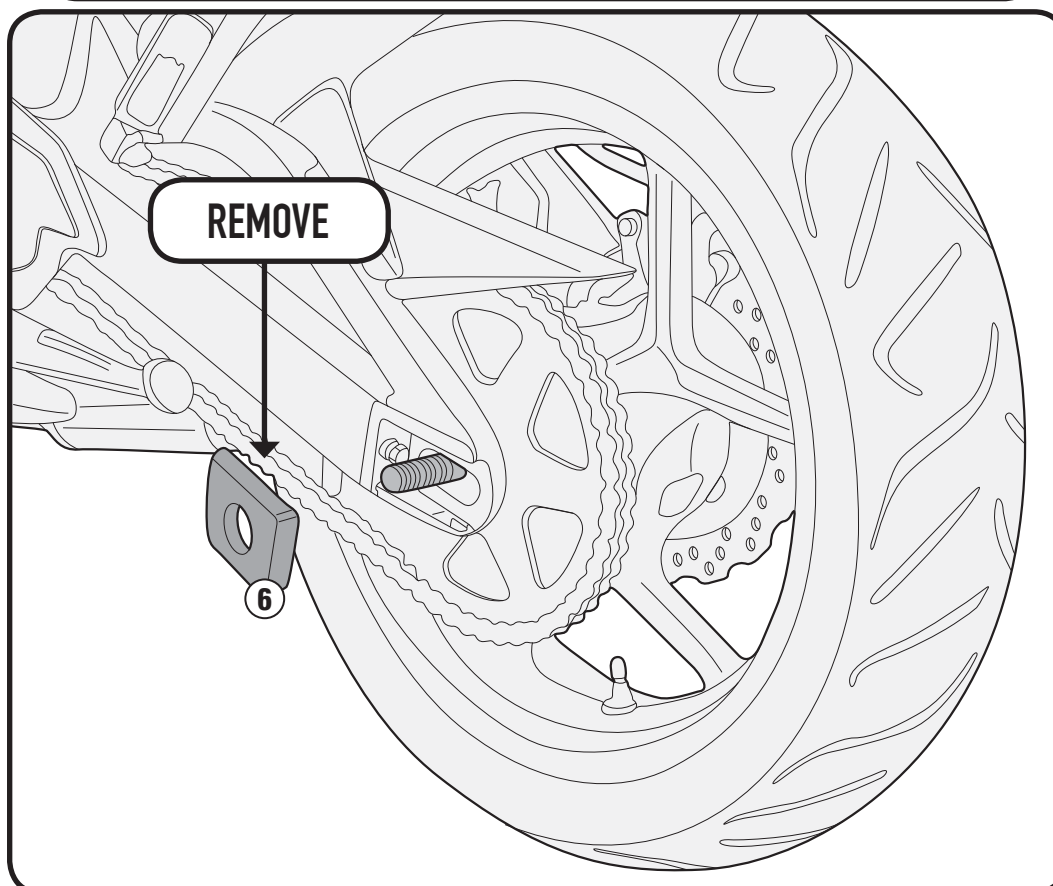

RM4114KIT - RM4114KIT

PARAFANGO - MUDGUARD - PASSAGE DE ROUE - KOTFLÜGEL - GUARDABARROS - PARALAMA
KAWASAKI VERSYS 650 (2015)