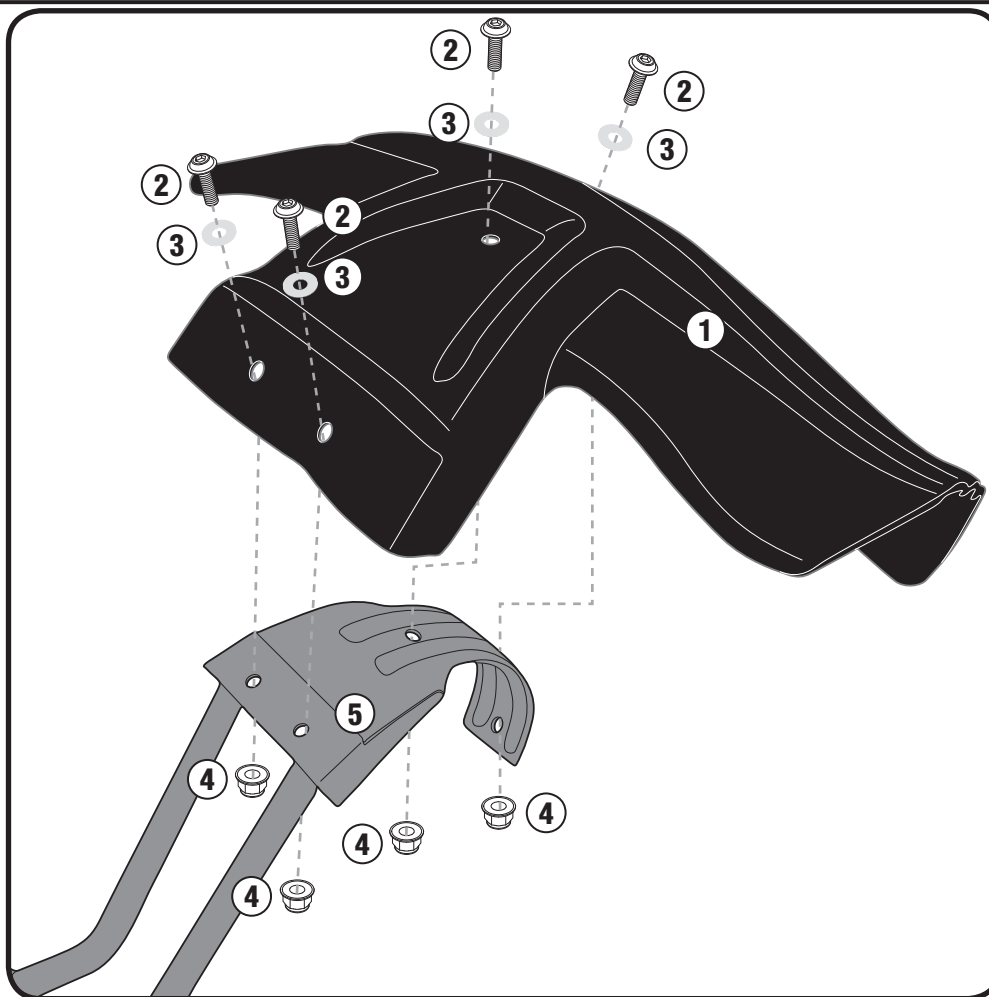

RM4114KIT - RM4114KIT

PARAFANGO - MUDGUARD - PASSAGE DE ROUE - KOTFLÜGEL - GUARDABARROS - PARALAMA
KAWASAKI VERSYS 650 (2015)