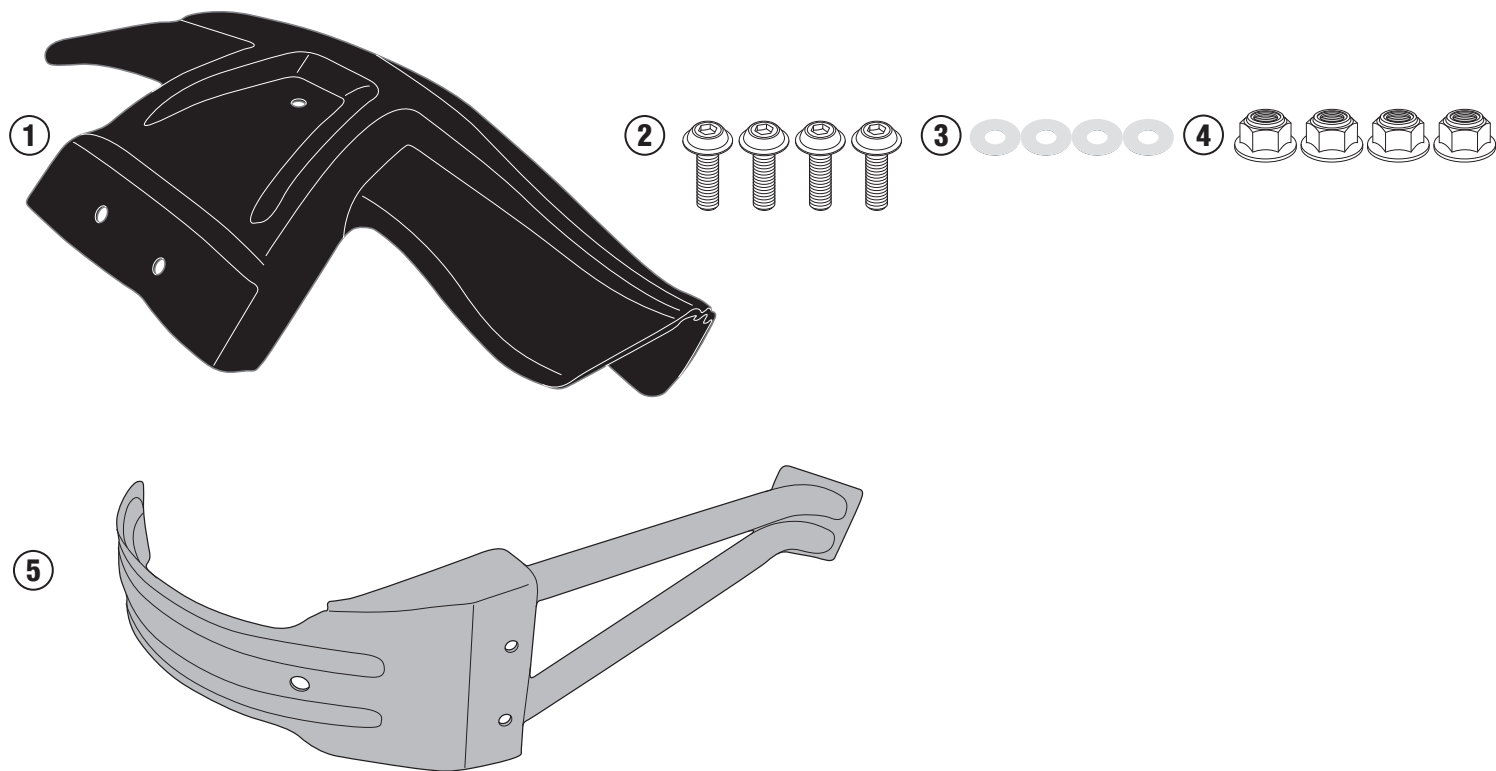

RM4114KIT - RM4114KIT

PARAFANGO - MUDGUARD - PASSAGE DE ROUE - KOTFLÜGEL - GUARDABARROS - PARALAMA KAWASAKI VERSYS 650 (2015)

N°	Descrizione	Caratteristiche	Codice	Quantità
1	Parafango - Mudguard - Passage De Roue Kotflügel - Guardabarros - Paralama	-	RM01	1
2	Vite - Screw Vis - Schraube Tornillo - Parafuso	TBEIFN M6x14	614TBEIFN	4
3	Rondella - Washer Rondelle - Scheibe Arandela - Arruela	Rondella in Nylon	Z1979	4
4	Dado - Bolt - Erou Mutter - Tuerca - Porca	Dado Autobloccante Flangiato M6	6DADIABFN	4
5	Supporto - Support - Support Halterung - Soporte - Apoio	-	RM4114KITV	1
6	Componenti Originali - Original Parts Parties Originales - Original Bauteile Componentes Originales - Componentes Originais	-	-	-

RM4114KIT - RM4114KIT

PARAFANGO - MUDGUARD - PASSAGE DE ROUE - KOTFLÜGEL - GUARDABARROS - PARALAMA
KAWASAKI VERSYS 650 (2015)

Si raccomanda di fare eseguire il montaggio di questo prodotto ad un meccanico qualificato; dopo il montaggio va verificato il corretto tiraggio della catena secondo il libretto di uso e manutenzione originale della moto.

We recommend having this product fitted by a qualified mechanic. After mounting, the correct tension of the chain must be verified in accordance with the manufacturer's original manual.

Il est recommandé de faire le montage par un mécanicien qualifié. Après montage, contrôler la tension de la chaîne selon le manuel d'utilisation de la moto.