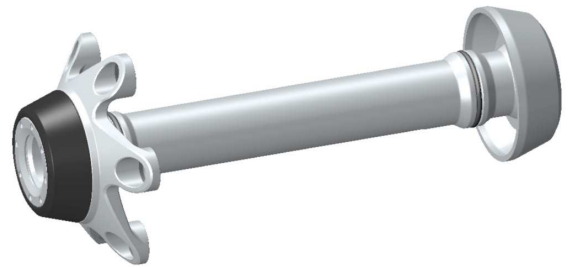

**rizoma**

PART NUMBER:

**ZDM094**

NAME:

**Kit coprimozzo**  
*Hub cover*

SPARE PARTS - RICAMBI CLIENTE - ERSATZTEILE  
PIEZAS DE REPUESTO - PECAS SOBRESSALENTES

**ZDM094** (Kit coprimozzo completo)  
*(Complete kit hub cover)*