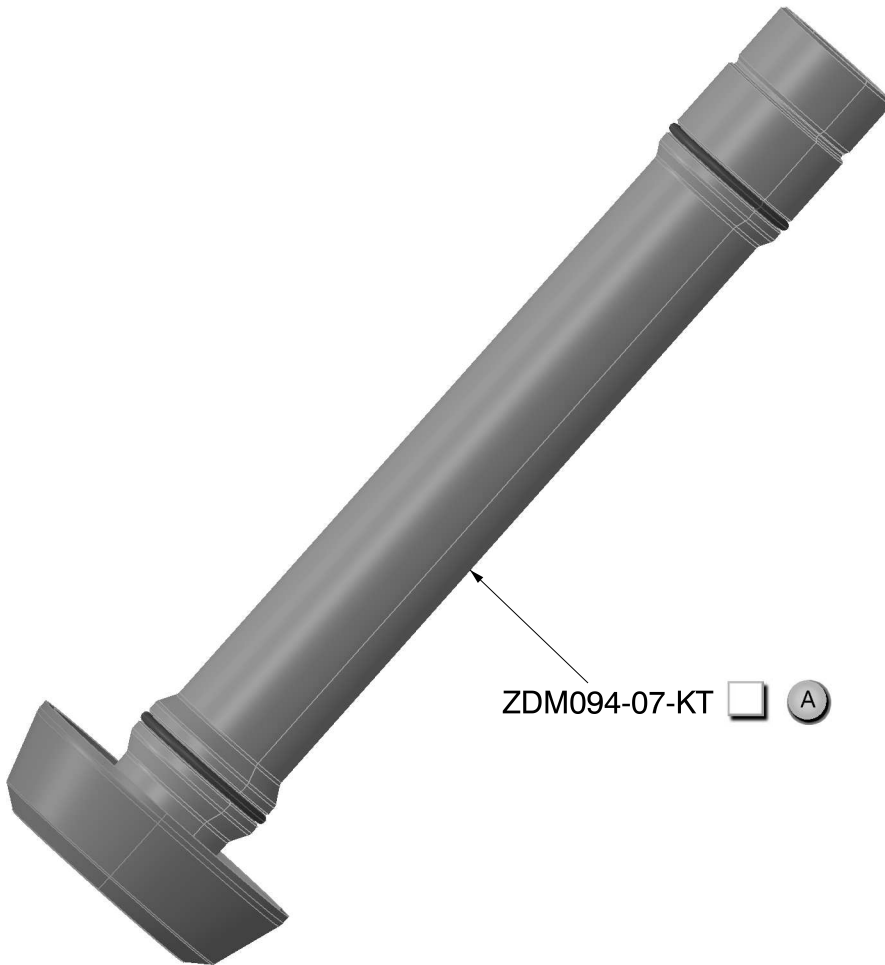

**rizoma**

PART NUMBER:

**ZDM094**

NAME:

**Kit coprimozzo**  
*Hub cover*

SPARE PARTS - RICAMBI CLIENTE - ERSATZTEILE  
PIEZAS DE REPUESTO - PECAS SOBRESSALENTES

**ZDM094** (Kit coprimozzo completo)  
*(Complete kit hub cover)*