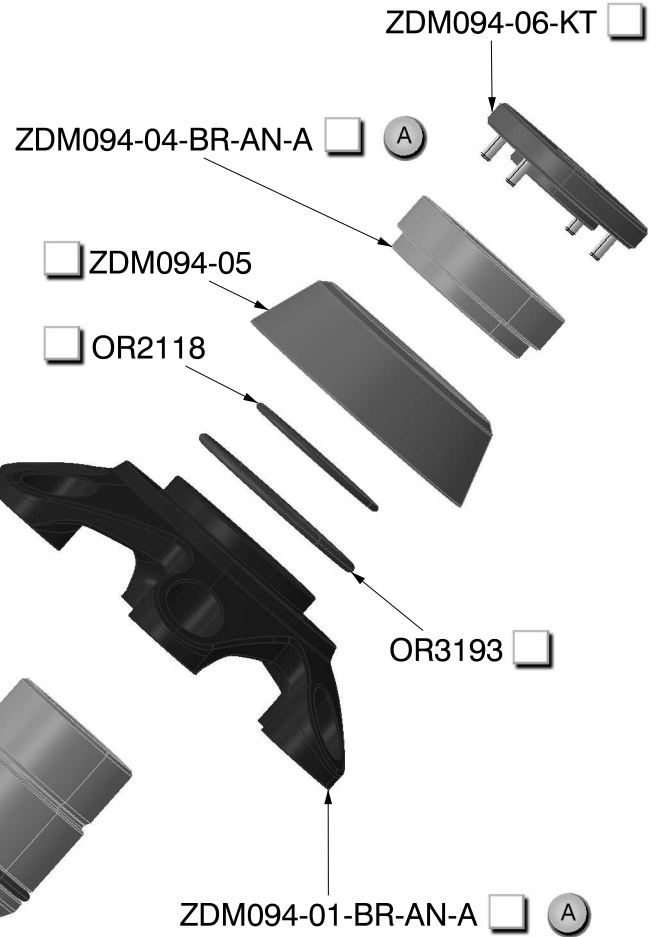

**rizoma**

PART NUMBER:

**ZDM094**

NAME:

**Kit coprimozzo**  
*Hub cover*

SPARE PARTS - RICAMBI CLIENTE - ERSATZTEILE  
PIEZAS DE REPUESTO - PECAS SOBRESSALENTES

**ZDM094** (Kit coprimozzo completo)  
*(Complete kit hub cover)*

ZDM094-07-KT  (A)