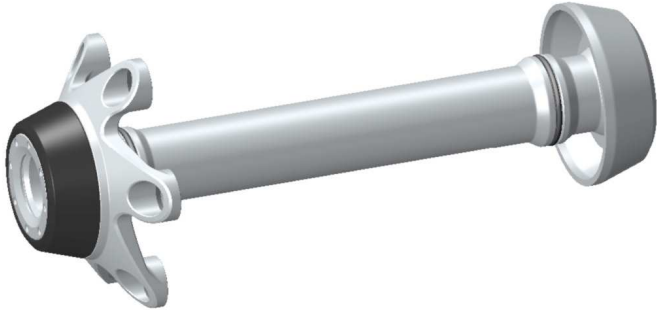

**rizoma**

PART NUMBER:

**ZDM094**

NAME:

**Kit coprimozzo**  
*Hub cover*

SPARE PARTS - RICAMBI CLIENTE - ERSATZTEILE  
PIEZAS DE REPUESTO - PECAS SOBRESSALENTES

**ZDM094** (Kit coprimozzo completo)  
*(Complete kit hub cover)*