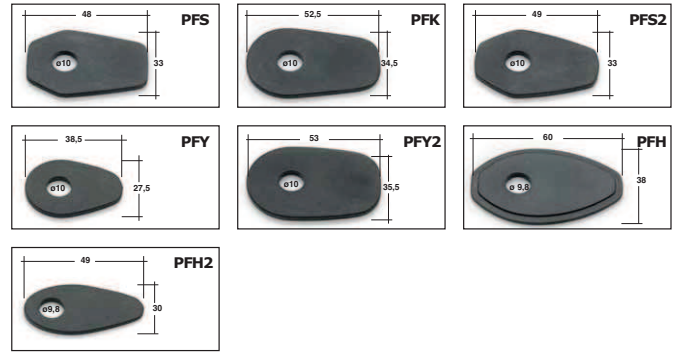

INDICATORE DI DIREZIONE A LED
Indicator with led

PIASTRINE FRECCHE
plaque for direction indicator

ARTICOLO
article

€ 12,00
per 4 pezzi / for 4 pieces

cod. FRE01
(nero/black) € 44,30
a coppia / for pair

cod. FRE02
(nero/black) € 63,00
a coppia / for pair
OMOLOGATO 97-24-CE / APPROVED 97-24-CE

cod. FRE903 C € 29,50
a coppia / for pair
OMOLOGATO E11 / APPROVED E11

cod. FRE904 C € 29,50
a coppia / for pair
OMOLOGATO E11 / APPROVED E11

cod. FRE903 L € 29,50
a coppia / for pair
OMOLOGATO E11 / APPROVED E11

cod. FRE904 L € 29,50
a coppia / for pair
OMOLOGATO E11 / APPROVED E11

CATARIFRANGENTE CON STAFFA DI SUPPORTO
retroreflector with support bracket

CODICE
code

KAT01

€ 5,50
a pezzo / for piece