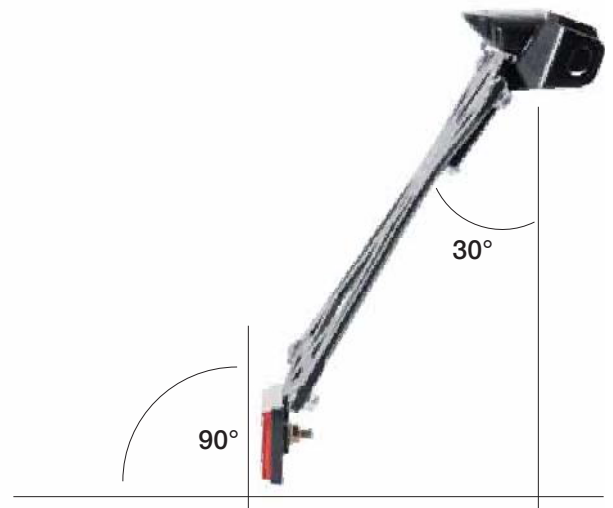

PORTA TARGA
PORTAMATRICOLA

Porta targa regolabili

Portamatriculas regulable

- 1** Materiale ultra-resistente (Polimero PA12 arricchito con fibra di carbonio)
Material ultra resistente (Polimero PA12, enriquecido con fibra de carbono)
- 2** Struttura rinforzata
Estructura reforzada
- 3** Supporto catadiottro
Soporte para el catadióptico
- 4** Fori fissaggio luce targa
Agujeros para la luz de matrícula
- 5** Supporto metallico
Soporte metalico

Semplicità nel montaggio
Fácil montaje

Nel pieno rispetto del codice della strada

En relación a la normativa legal de tráfico

HOMOLOGATED

Porta targa regolabili

Portamatriculas regulable

- A** = predisposizione montaggio freccia piccola / preparado para montar intermitentes pequeños
B = predisposizione montaggio freccia standard / preparado para montar intermitentes originales
C = predisposizione montaggio luce targa / preparado para montar la luz matricula
D = con faro posteriore / con piloto trasero