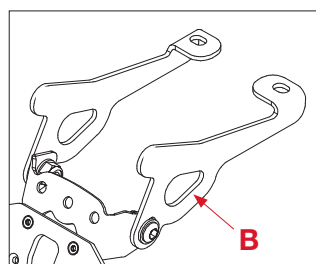

PORTA TARGA
PORTAMATRICOLA

Porta targa regolabili

Portamatriculas regulable

- 1** Materiale ultra-resistente (Polimero PA12 arricchito con fibra di carbonio)
Material ultra resistente (Polimero PA12, enriquecido con fibra de carbono)
- 2** Struttura rinforzata
Estructura reforzada
- 3** Supporto catadiottro
Soporte para el catadióptico
- 4** Fori fissaggio luce targa
Agujeros para la luz de matrícula
- 5** Supporto metallico
Soporte metalico

Semplicità nel montaggio
Fácil montaje

Nel pieno rispetto del codice della strada

En relación a la normativa legal de tráfico

HOMOLOGATED

Porta targa regolabili

Portamatriculas regulable

- A** = predisposizione montaggio freccia piccola / preparado para montar intermitentes pequeños
B = predisposizione montaggio freccia standard / preparado para montar intermitentes originales
C = predisposizione montaggio luce targa / preparado para montar la luz matricula
D = con faro posteriore / con piloto trasero