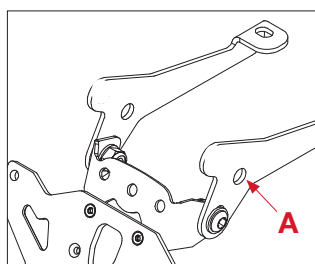

PORTA TARGA
PORTAMATRICOLA

Porta targa regolabili

Portamatriculas regulable

- 1** Materiale ultra-resistente (Polimero PA12 arricchito con fibra di carbonio)
Material ultra resistente (Polimero PA12, enriquecido con fibra de carbono)
- 2** Struttura rinforzata
Estructura reforzada
- 3** Supporto catadiottro
Soporte para el catadióptico
- 4** Fori fissaggio luce targa
Agujeros para la luz de matrícula
- 5** Supporto metallico
Soporte metalico

Semplicità nel montaggio
Fácil montaje

Nel pieno rispetto del codice della strada

En relación a la normativa legal de tráfico

HOMOLOGATED

Porta targa regolabili

Portamatriculas regulable

- A** = predisposizione montaggio freccia piccola / preparado para montar intermitentes pequeños
B = predisposizione montaggio freccia standard / preparado para montar intermitentes originales
C = predisposizione montaggio luce targa / preparado para montar la luz matricula
D = con faro posteriore / con piloto trasero