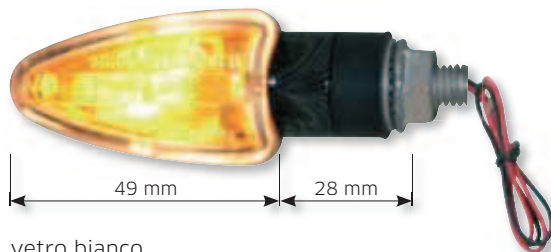

# iStyle

Universale per tutte le moto e scooters  
universal for all types of motorcycles  
and scooters with 21 watt replaceable bulb

vetro bianco  
white lens

corto  
short

lungo  
long

con lampada  
with bulb

code	package	colour	euro
6991	2 PEZZI	nero black	16,00
	2 PIECES		
7090	2 PEZZI	carbonio carbon	16,00
	2 PIECES		

code	package	connection	colour	euro
6376	2 PEZZI	CORTO	carbonio carbon	14,80
	2 PIECES	SHORT		
<b>Lotto 20 pezzi - cadauno</b>				13,80
6377	2 PEZZI	CORTO	nero black	14,80
	2 PIECES	SHORT		
<b>Lotto 20 pezzi - cadauno</b>				13,80
6388	2 PEZZI	LUNGO	carbonio carbon	15,80
	2 PIECES	LONG		
<b>Lotto 20 pezzi - cadauno</b>				14,80
6389	2 PEZZI	LUNGO	nero black	15,30
	2 PIECES	LONG		
<b>Lotto 20 pezzi - cadauno</b>				14,30