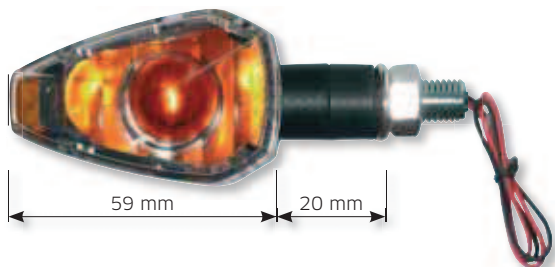

# iStyle

Universale per tutte le moto e scooters  
universal for all types of motorcycles  
and scooters with 21 watt replaceable bulb

vetro bianco  
white lens

corto  
short

lungo  
long

con lampada  
with bulb

code	package	colour	euro
6991	2 PEZZI	nero black	16,00
	2 PIECES		
7090	2 PEZZI	carbonio carbon	16,00
	2 PIECES		

code	package	connection	colour	euro
6376	2 PEZZI	CORTO	carbonio carbon	14,80
	2 PIECES	SHORT		
<b>Lotto 20 pezzi - cadauno</b>				13,80
6377	2 PEZZI	CORTO	nero black	14,80
	2 PIECES	SHORT		
<b>Lotto 20 pezzi - cadauno</b>				13,80
6388	2 PEZZI	LUNGO	carbonio carbon	15,80
	2 PIECES	LONG		
<b>Lotto 20 pezzi - cadauno</b>				14,80
6389	2 PEZZI	LUNGO	nero black	15,30
	2 PIECES	LONG		
<b>Lotto 20 pezzi - cadauno</b>				14,30