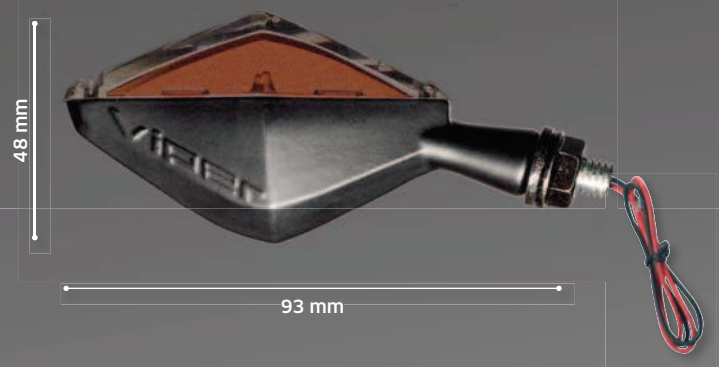

# microindicatori Viper

Microindicatore di direzione Viper con lampada 21 W  
Micro turn signal "Viper" with 21 W bulb

code	package	colour	euro
7327	2 PEZZI	nero	26,00
	2 PIECES	black	

Microindicatore di direzione Viper con vetrino fumè  
Micro turn signal "Viper" with smoky grey lens

Brevetto / Patented  
n.1.680.596

code	package	colour	euro
7215	2 PEZZI	nero	33,00
	2 PIECES	black	