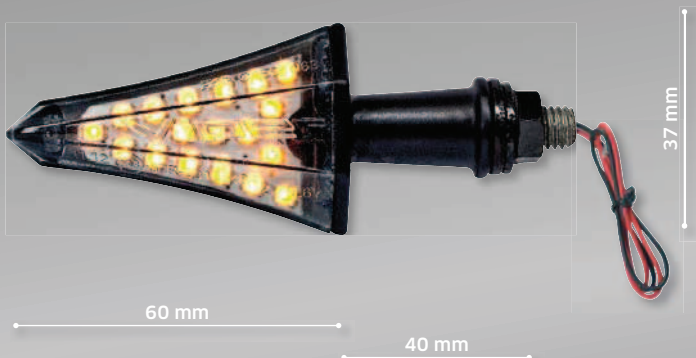

# microindicatori Viper

Microindicatore di direzione Viper con lampada 21 W  
Micro turn signal "Viper" with 21 W bulb

code	package	colour	euro
7327	2 PEZZI	nero	26,00
	2 PIECES	black	

Microindicatore di direzione Viper con vetrino fumè  
Micro turn signal "Viper" with smoky grey lens

Brevetto / Patented  
n.1.680.596

code	package	colour	euro
7215	2 PEZZI	nero	33,00
	2 PIECES	black	