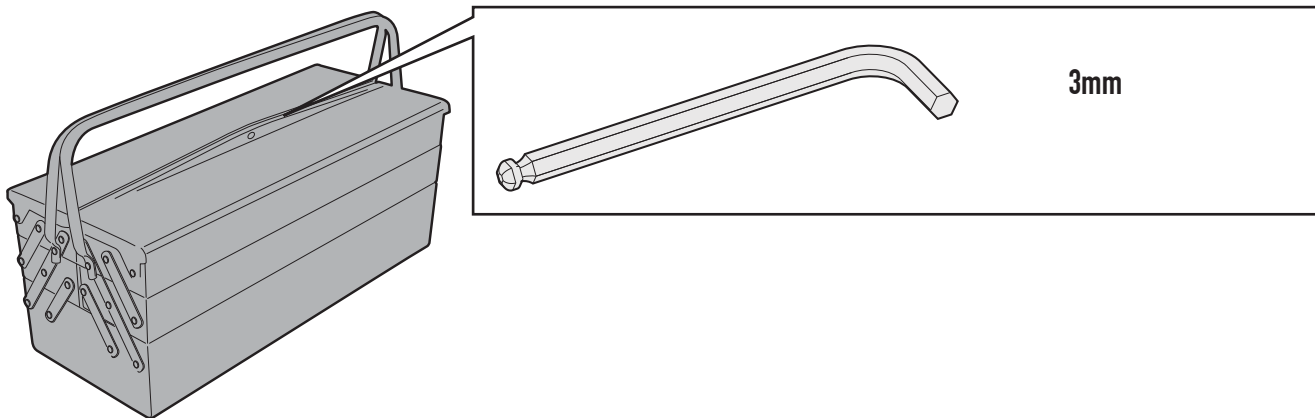

MG4103 - KMG4103
PARAFANGO / COPRICATENA - MUDGUARD / CHAIN-COVER - PASSAGE DE ROUE / PAER-CHAINE
KETTENSCHUTZ - GUARDABARROS / CUBRECADENA - PARALAMA
KAWASAKI VERSYS 650 (2010 - 2014)

N°	Descrizione	Caratteristiche	Codice	Quantità	
1	Parafango - Mudguard - Passage De Roue Kettenschutz - Guardabarros - Paralama	-	-	1	-
2	Vite - Screw Vis - Schraube Tornillo - Parafuso	TBEI M6x16 INOX	616TBEIX	3	
3	Rondella - Washer Rondelle - Scheibe Arandela - Arruela	Ø6 INOX	6RONX	3	
4	Componenti Originali - Original Parts Parties Originales - Original Bauteile Componentes Originales - Componentes Originais	-	-	-	-

MG4103 - KMG4103

PARAFANGO / COPRICATENA - MUDGUARD / CHAIN-COVER - PASSAGE DE ROUE / PAER-CHAINE
KETTENSCHUTZ - GUARDABARROS / CUBRECADENA - PARALAMA

KAWASAKI VERSYS 650 (2010 - 2014)