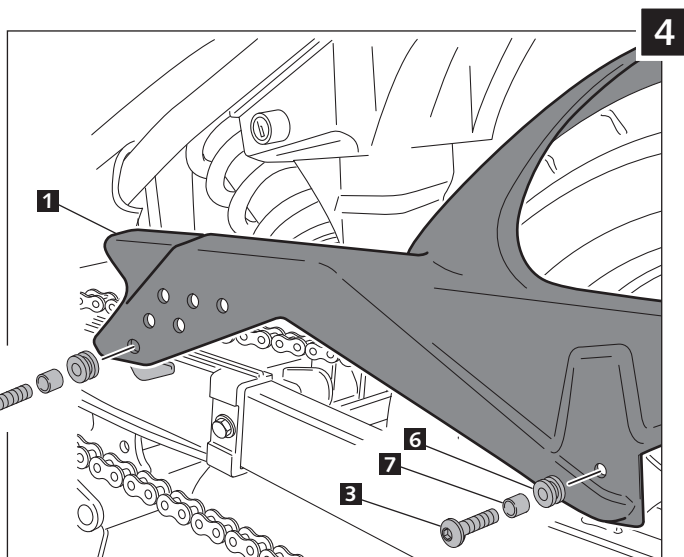

GUARDABARROS TRASERO ADAPTABLE A - REAR MUDGUARD ADAPTABLE TO - HINTERRADABDECKUNG FÜR

YAMAHA XJ6/DIVERSION '09-'14 - DIVERSION F '10-'14

Ref.: 5035 N
(color negro/black colour)

Ref.: 5035 C
(color carbono/carbon look)

ID.	DESCRIPCIÓN	DESCRIPTION	QTY.
1	Guardabarros	Mudguard	1
2	Herraje (con tuerca M6 enjaulada)	Iron fittings (with special M6)	1
3	Tornillo M6x15 DINI001	M6x15 DINI001 Screw	4
4	Tuercas M6 DIN6923	M6 DIN6923 nut	1
5	Tuerca M6 enjaulada	M6 nut	1
6	Silemblocs	Well nut	3
7	Casquillo metálico	Metal arrowhead	3