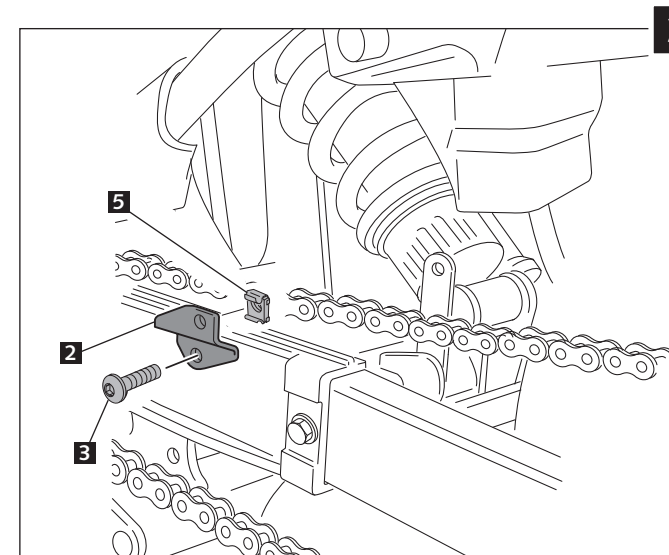

GUARDABARROS TRASERO ADAPTABLE A - REAR MUDGUARD ADAPTABLE TO - HINTERRADABDECKUNG FÜR

YAMAHA XJ6/DIVERSION '09-'14 - DIVERSION F '10-'14

Ref.: 5035 N
(color negro/black colour)

Ref.: 5035 C
(color carbono/carbon look)

ID.	DESCRIPCIÓN	DESCRIPTION	QTY.
1	Guardabarros	Mudguard	1
2	Herraje (con tuerca M6 enjaulada)	Iron fittings (with special M6)	1
3	Tornillo M6x15 DINI001	M6x15 DINI001 Screw	4
4	Tuercas M6 DIN6923	M6 DIN6923 nut	1
5	Tuerca M6 enjaulada	M6 nut	1
6	Silemblocs	Well nut	3
7	Casquillo metálico	Metal arrowhead	3