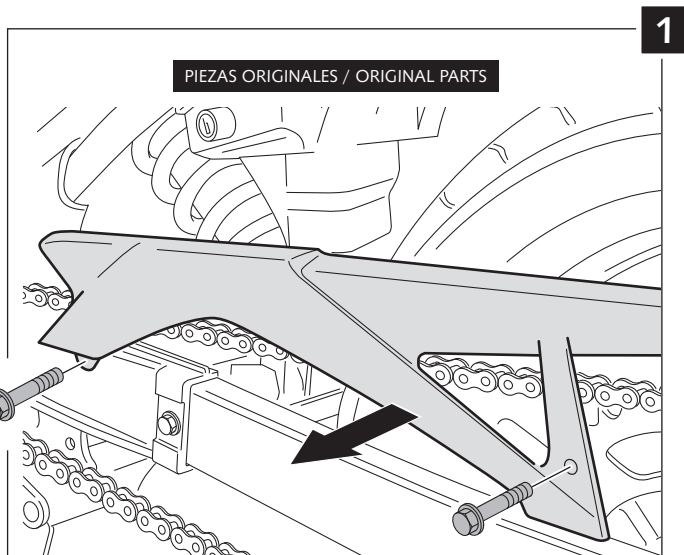

ID.	DESCRIPCIÓN	DESCRIPTION	QTY.
1	Guardabarros	Mudguard	1
2	Herraje (con tuerca M6 enjaulada)	Iron fittings (with special M6)	1
3	Tornillo M6x15 DINI001	M6x15 DINI001 Screw	4
4	Tuercas M6 DIN6923	M6 DIN6923 nut	1
5	Tuerca M6 enjaulada	M6 nut	1
6	Silemblocs	Well nut	3
7	Casquillo metálico	Metal arrowhead	3