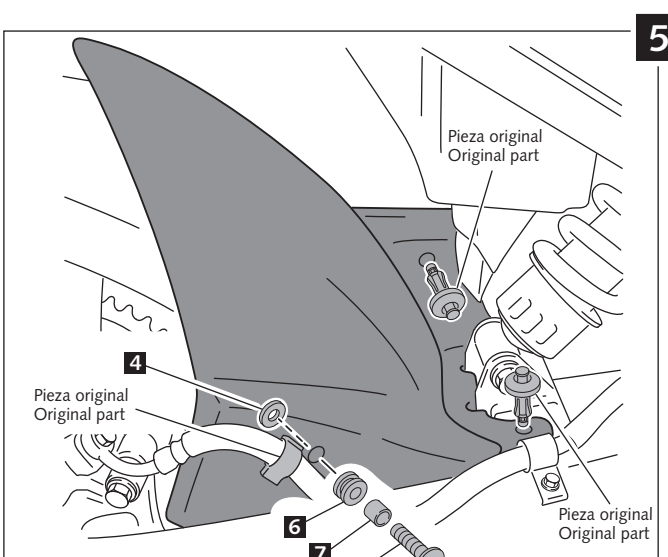

GUARDABARROS TRASERO ADAPTABLE A - REAR MUDGUARD ADAPTABLE TO - HINTERRADABDECKUNG FÜR

YAMAHA XJ6/DIVERSION '09-'14 - DIVERSION F '10-'14

Ref.: 5035 N
(color negro/black colour)

Ref.: 5035 C
(color carbono/carbon look)

ID.	DESCRIPCIÓN	DESCRIPTION	QTY.
1	Guardabarros	Mudguard	1
2	Herraje (con tuerca M6 enjaulada)	Iron fittings (with special M6)	1
3	Tornillo M6x15 DINI001	M6x15 DINI001 Screw	4
4	Tuercas M6 DIN6923	M6 DIN6923 nut	1
5	Tuerca M6 enjaulada	M6 nut	1
6	Silemblocs	Well nut	3
7	Casquillo metálico	Metal arrowhead	3