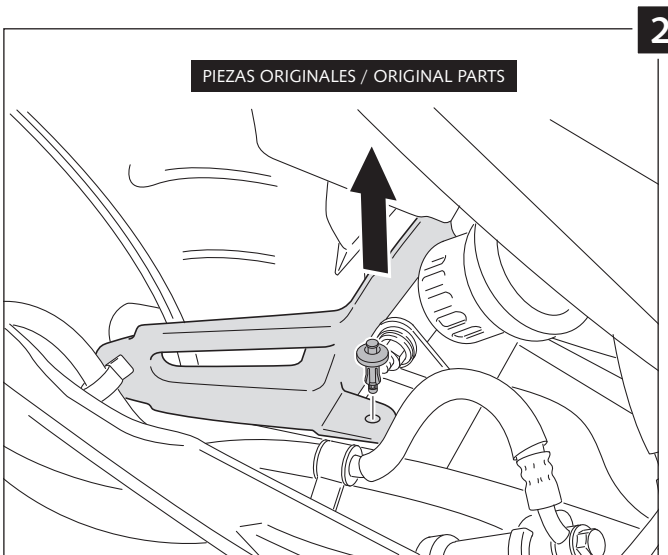

ID.	DESCRIPCIÓN	DESCRIPTION	QTY.
1	Guardabarros	Mudguard	1
2	Herraje (con tuerca M6 enjaulada)	Iron fittings (with special M6)	1
3	Tornillo M6x15 DINI001	M6x15 DINI001 Screw	4
4	Tuercas M6 DIN6923	M6 DIN6923 nut	1
5	Tuerca M6 enjaulada	M6 nut	1
6	Silemblocs	Well nut	3
7	Casquillo metálico	Metal arrowhead	3