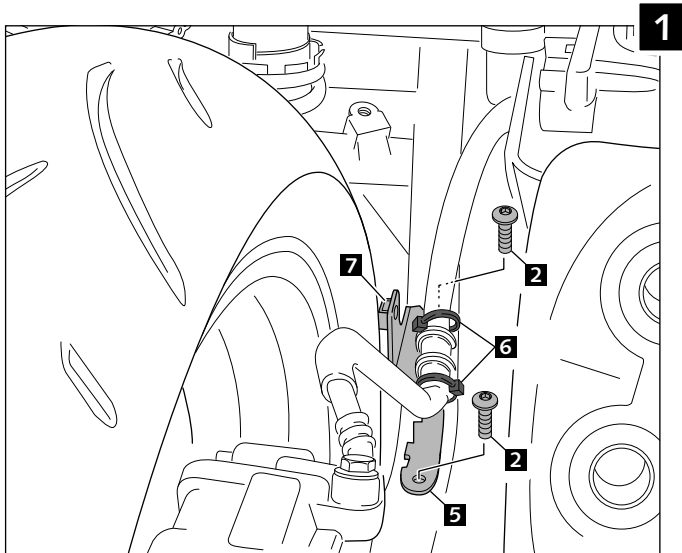

GUARDABARROS TRASERO ADAPTABLE A - REAR MUDGUARD ADAPTABLE TO - HINTERRADABDECKUNG FÜR

KAWASAKI Z800 2013

Ref.: 6462 N
(color negro/black colour)

Ref.: 6462 C
(color carbono/carbon look)

ID.	DESCRIPCIÓN	DESCRIPTION	QTY.
1	Guardabarros	Mudguard	1
2	Tornillo M6x15 DIN1001	M6x15 DIN1001	7
3	Casquillo metálico	Metal arrowhead	5
4	Silenblocks	Well nut	5
5	Herraje	Iron fittings	1
6	Bridas de plástico	Plastic bridle	2
7	Tuerca M6 enjaulada	M6 nut	1