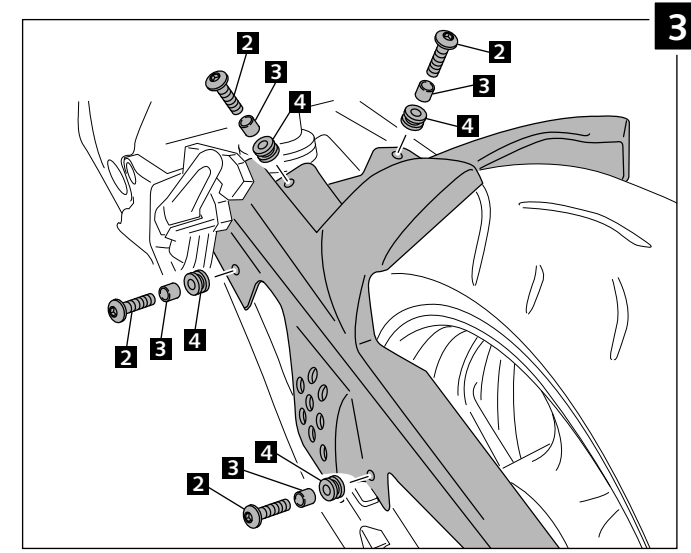

GUARDABARROS TRASERO ADAPTABLE A - REAR MUDGUARD ADAPTABLE TO - HINTERRADABDECKUNG FÜR

KAWASAKI Z800 2013

Ref.: 6462 N
(color negro/black colour)

Ref.: 6462 C
(color carbono/carbon look)

ID.	DESCRIPCIÓN	DESCRIPTION	QTY.
1	Guardabarros	Mudguard	1
2	Tornillo M6x15 DIN1001	M6x15 DIN1001	7
3	Casquillo metálico	Metal arrowhead	5
4	Silenblocks	Well nut	5
5	Herraje	Iron fittings	1
6	Bridas de plástico	Plastic bridle	2
7	Tuerca M6 enjaulada	M6 nut	1