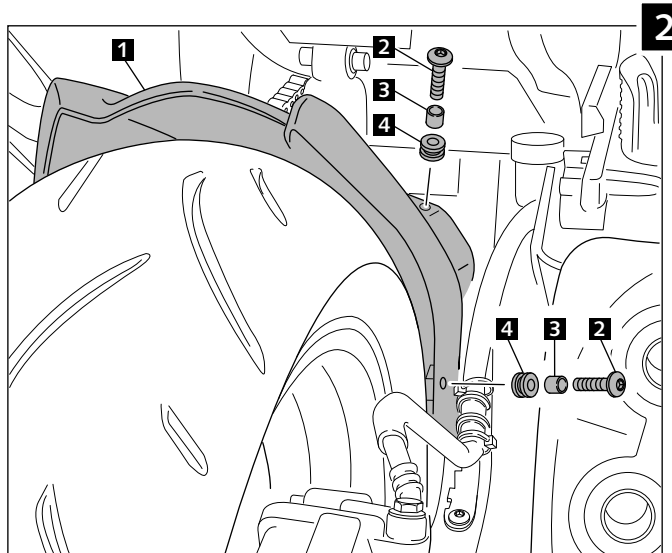

GUARDABARROS TRASERO ADAPTABLE A - REAR MUDGUARD ADAPTABLE TO - HINTERRADABDECKUNG FÜR

KAWASAKI Z800 2013

Ref.: 6462 N
(color negro/black colour)

Ref.: 6462 C
(color carbono/carbon look)

ID.	DESCRIPCIÓN	DESCRIPTION	QTY.
1	Guardabarros	Mudguard	1
2	Tornillo M6x15 DIN1001	M6x15 DIN1001	7
3	Casquillo metálico	Metal arrowhead	5
4	Silenblocks	Well nut	5
5	Herraje	Iron fittings	1
6	Bridas de plástico	Plastic bridle	2
7	Tuerca M6 enjaulada	M6 nut	1