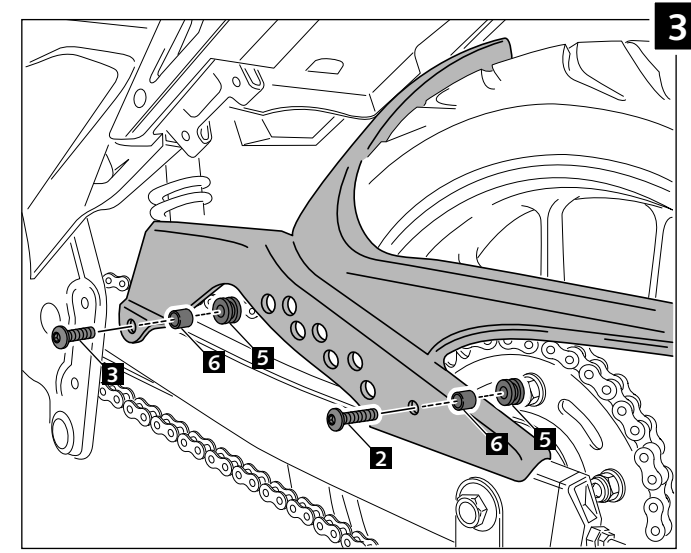

GUARDABARROS TRASERO ADAPTABLE A - REAR MUDGUARD ADAPTABLE TO - HINTERRADABDECKUNG FÜR

HONDA CBR500R/CB500F/CB500X - 2013

Ref.: 6354

ID.	DESCRIPCIÓN	DESCRIPTION	BEZEICHNUNG	QTY.
1	Herraje	Iron	Halter	1
2	Tornillo M6x20 DIN1001 c/negro	M6x20 DIN 1001 screw	Schraube M6x20 DIN1001	1
3	Tornillo M6x15 DIN1001 c/negro	M6x15 DIN 1001 screw	Schraube M6x15 DIN1001	3
4	Tuercas M6 enjauladas	M6 nut	Innenmutter	2
5	Silenblocks	Well nuts	Silent Block	4
6	Casquillo metálico	Metal arrowhead	Silent Block Buchse	4