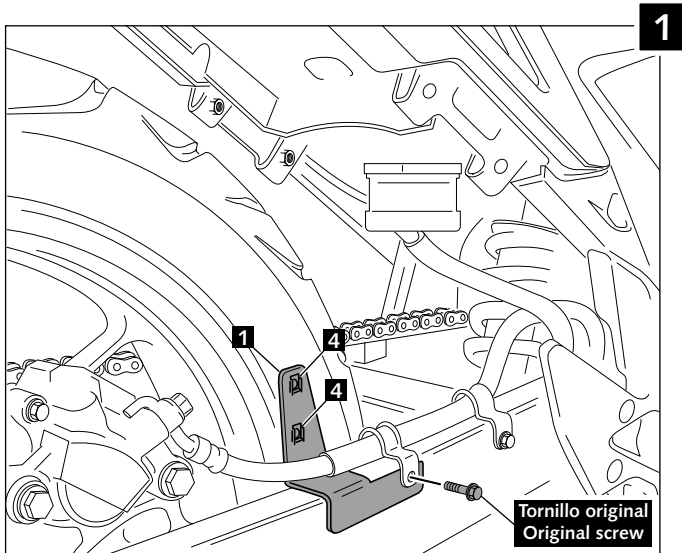

GUARDABARROS TRASERO ADAPTABLE A - REAR MUDGUARD ADAPTABLE TO - HINTERRADABDECKUNG FÜR

HONDA CBR500R/CB500F/CB500X - 2013

Ref.: 6354

ID.	DESCRIPCIÓN	DESCRIPTION	BEZEICHNUNG	QTY.
1	Herraje	Iron	Halter	1
2	Tornillo M6x20 DIN1001 c/negro	M6x20 DIN 1001 screw	Schraube M6x20 DIN1001	1
3	Tornillo M6x15 DIN1001 c/negro	M6x15 DIN 1001 screw	Schraube M6x15 DIN1001	3
4	Tuercas M6 enjauladas	M6 nut	Innenmutter	2
5	Silenblocks	Well nuts	Silent Block	4
6	Casquillo metálico	Metal arrowhead	Silent Block Buchse	4