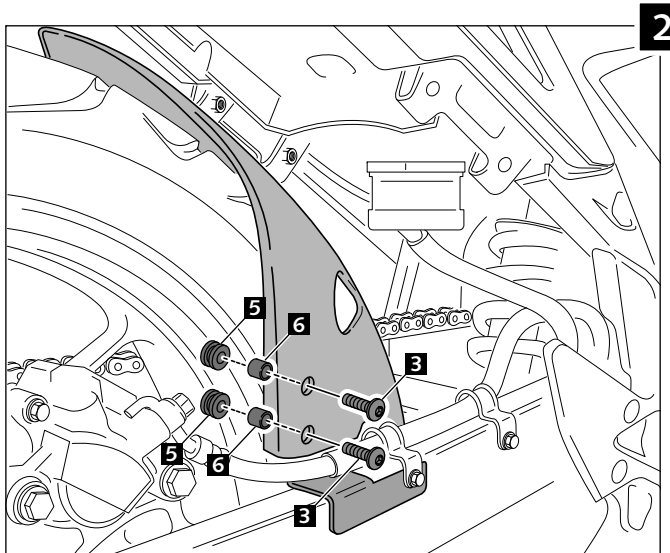

GUARDABARROS TRASERO ADAPTABLE A - REAR MUDGUARD ADAPTABLE TO - HINTERRADABDECKUNG FÜR

HONDA CBR500R/CB500F/CB500X - 2013

Ref.: 6354

ID.	DESCRIPCIÓN	DESCRIPTION	BEZEICHNUNG	QTY.
1	Herraje	Iron	Halter	1
2	Tornillo M6x20 DIN1001 c/negro	M6x20 DIN 1001 screw	Schraube M6x20 DIN1001	1
3	Tornillo M6x15 DIN1001 c/negro	M6x15 DIN 1001 screw	Schraube M6x15 DIN1001	3
4	Tuercas M6 enjauladas	M6 nut	Innenmutter	2
5	Silenblocks	Well nuts	Silent Block	4
6	Casquillo metálico	Metal arrowhead	Silent Block Buchse	4