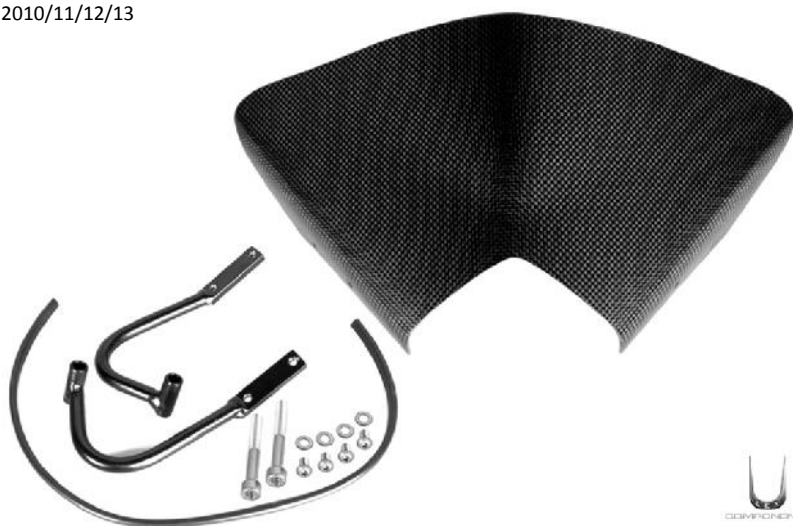

**cod: 0173**

Cupolino alto

Headlight fairing

**Opzioni/options:**

- Verniciato Lucido **0173VL**  
Painted Gloss
- Verniciato Opaco **0173VO**  
Painted Matt

- FZ8 2010/11/12/13

**cod: 0175**

Cupolino basso

Low wind shield

**Opzioni/options:**

- Verniciato Lucido **0175VL**  
Painted Gloss
- Verniciato Opaco **0175VO**  
Painted Matt

- FZ8 2010/11/12/13

**cod: 0045**

Coppia fianchetti copriradiatore

Side protection for water radiator