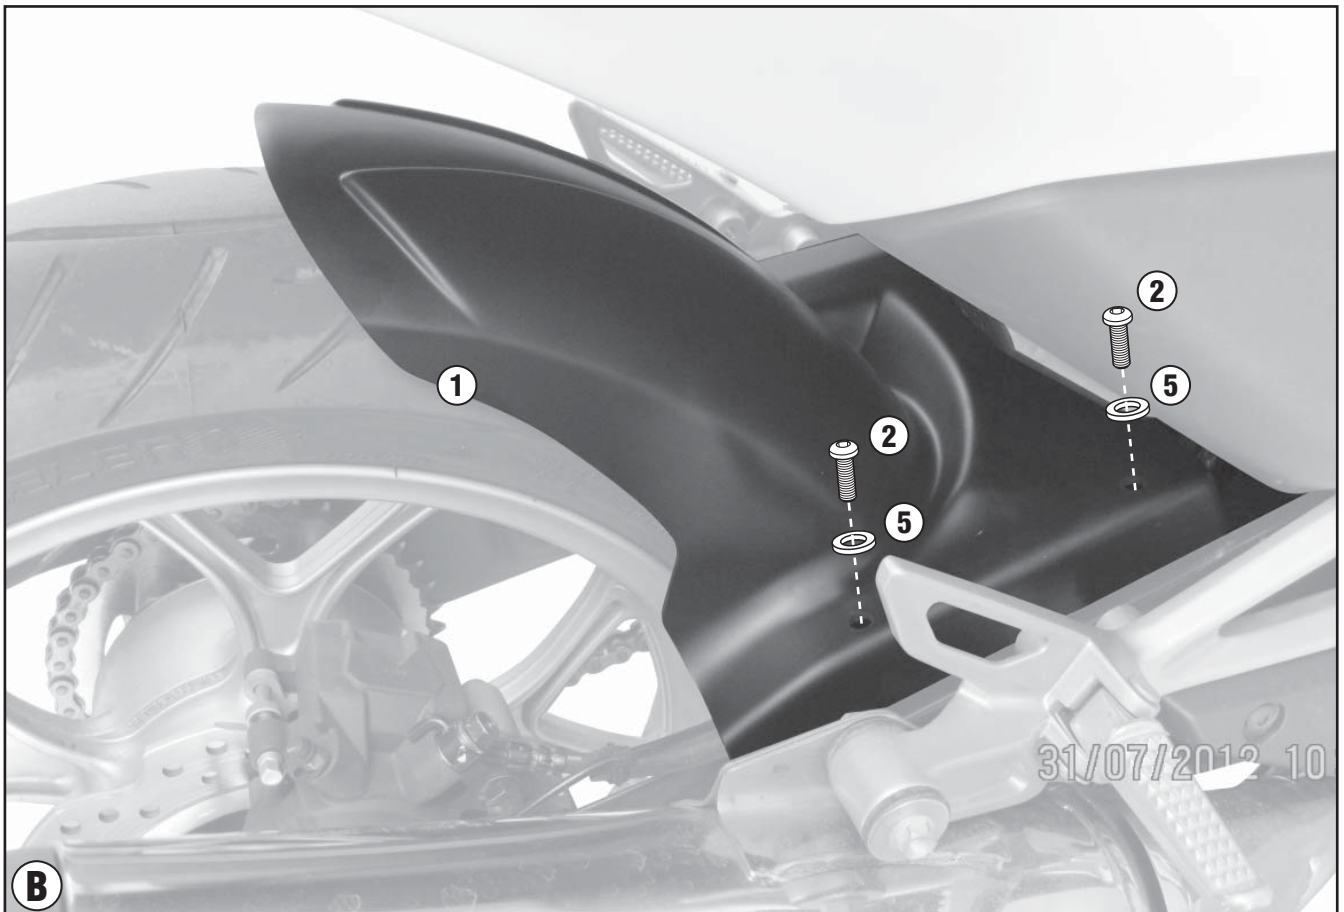

MG1109

PARAFANGO / COPRICATENA - MUDGUARD / CHAIN-COVER - PASSAGE DE ROUE / PAER-CHAINE
KETTENSCHUTZ - GUARDABARROS / CUBRECADENA

HONDA **INTEGRA - 700 - NC700X - NC700S (2012)**

ISTRUZIONI DI MONTAGGIO - MOUNTING INSTRUCTIONS
INSTRUCTIONS DE MONTAGE - BAUANLEITUNG - INSTRUCCIONES
DE MONTAJE

GIVI