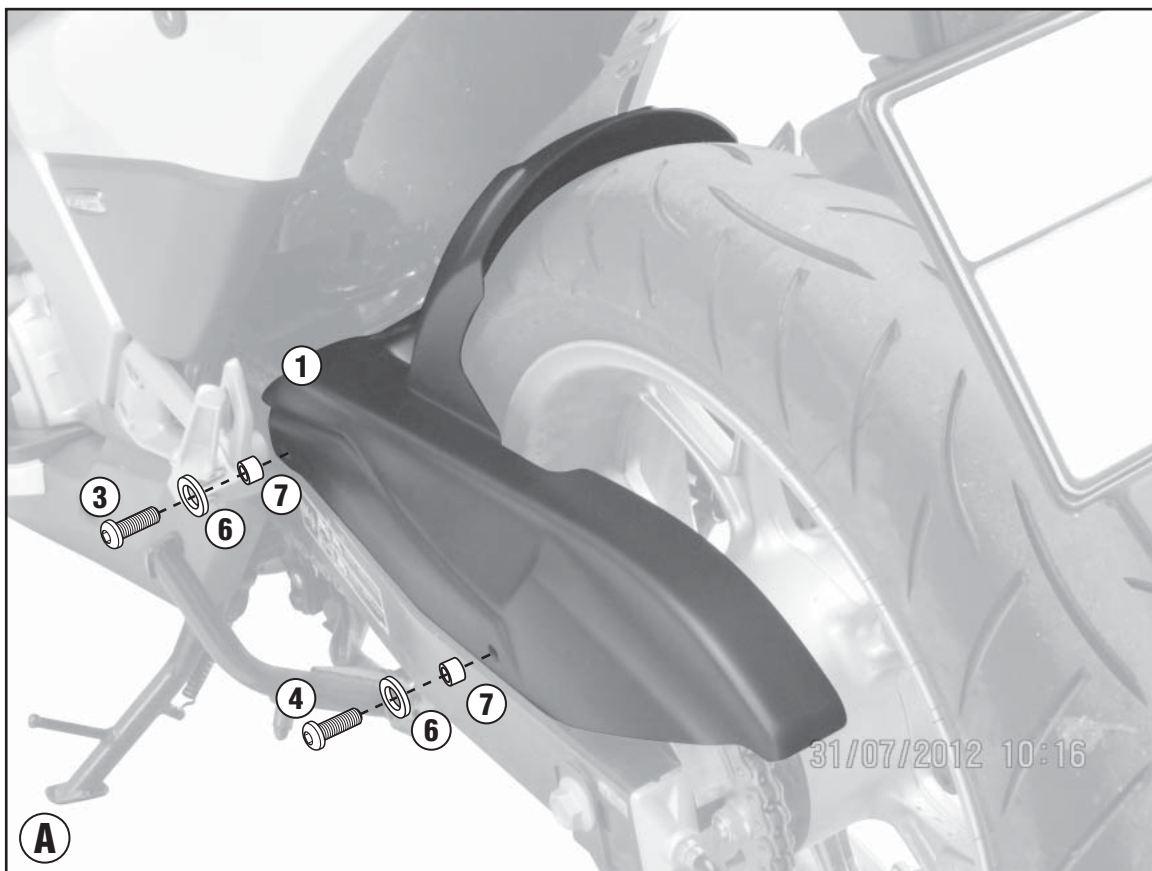

MG1109

PARAFANGO / COPRICATENA - MUDGUARD / CHAIN-COVER - PASSAGE DE ROUE / PAER-CHAINE
KETTENSCHUTZ - GUARDABARROS / CUBRECADENA

HONDA INTEGRA - 700 - NC700X - NC700S (2012)

N°	Descrizione	Caratteristiche	Codice	Quantità	
1	Parafango - Mudguard - Passage De Roue - Ketten- schutz - Guardabarros	-	-	1	
2	Vite - Screw Vis - Schraube Tornillo	TBEI M5x50		2	
3	Vite - Screw Vis - Schraube Tornillo	TBEI M6x12		1	
4	Vite - Screw Vis - Schraube Tornillo	TBEI M6x30		1	
5	Rondella - Washer Rondelle - Scheibe - Arandela	Ø5x15		2	
6	Rondella - Washer Rondelle - Scheibe - Arandela	Ø6x18		2	
7	Distanziale - Spacer Entretoise - Distanzstueck Distanciador	Ø10x2 foro 6.5mm	V771	2	
8	Distanziale - Spacer Entretoise - Distanzstueck Distanciador	Ø16x18 foro 6.5mm	V673	1	
9	Distanziale - Spacer Entretoise - Distanzstueck Distanciador	Ø10x3 foro 6.5mm	V714	2	
10	Distanziale - Spacer Entretoise - Distanzstueck Distanciador	Ø16x28 Rib. Ø9x3 foro 6.5mm	V850	2	

MG1109

PARAFANGO / COPRICATENA - MUDGUARD / CHAIN-COVER - PASSAGE DE ROUE / PAER-CHAINE
KETTENSCHUTZ - GUARDABARROS / CUBRECADNA

HONDA **INTEGRA - 700 - NC700X - NC700S (2012)**

MG1109

PARAFANGO / COPRICATENA - MUDGUARD / CHAIN-COVER - PASSAGE DE ROUE / PAER-CHAINE
KETTENSCHUTZ - GUARDABARROS / CUBRECADENA