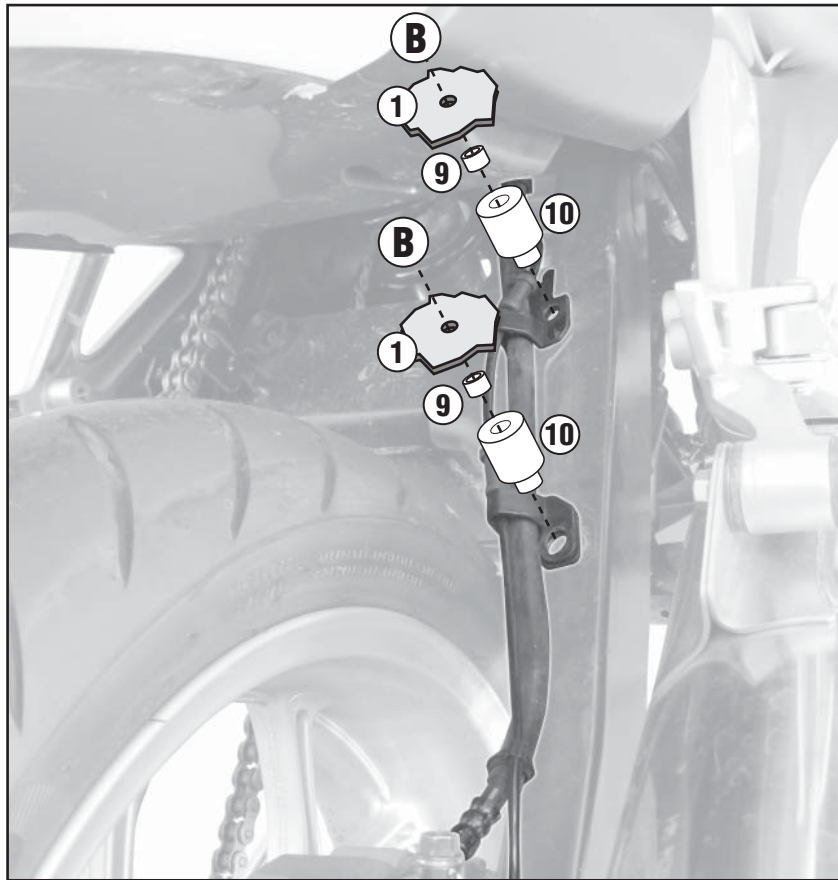

MG1109

PARAFANGO / COPRICATENA - MUDGUARD / CHAIN-COVER - PASSAGE DE ROUE / PAER-CHAINE
KETTENSCHUTZ - GUARDABARROS / CUBRECADENA

HONDA **INTEGRA - 700 - NC700X - NC700S (2012)**

ISTRUZIONI DI MONTAGGIO - MOUNTING INSTRUCTIONS
INSTRUCTIONS DE MONTAGE - BAUANLEITUNG - INSTRUCCIONES
DE MONTAJE

GIVI