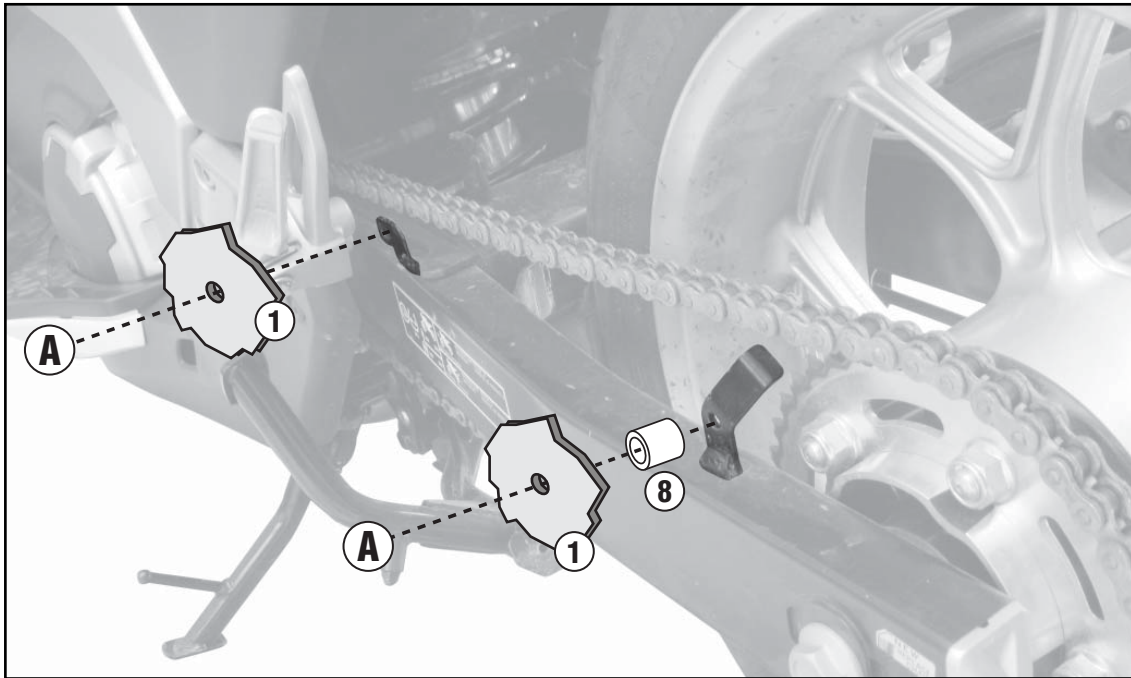

MG1109

PARAFANGO / COPRICATENA - MUDGUARD / CHAIN-COVER - PASSAGE DE ROUE / PAER-CHAINE
KETTENSCHUTZ - GUARDABARROS / CUBRECADENA

HONDA INTEGRA - 700 - NC700X - NC700S (2012)

N°	Descrizione	Caratteristiche	Codice	Quantità	
1	Parafango - Mudguard - Passage De Roue - Ketten- schutz - Guardabarros	-	-	1	
2	Vite - Screw Vis - Schraube Tornillo	TBEI M5x50		2	
3	Vite - Screw Vis - Schraube Tornillo	TBEI M6x12		1	
4	Vite - Screw Vis - Schraube Tornillo	TBEI M6x30		1	
5	Rondella - Washer Rondelle - Scheibe - Arandela	Ø5x15		2	
6	Rondella - Washer Rondelle - Scheibe - Arandela	Ø6x18		2	
7	Distanziale - Spacer Entretoise - Distanzstueck Distanciador	Ø10x2 foro 6.5mm	V771	2	
8	Distanziale - Spacer Entretoise - Distanzstueck Distanciador	Ø16x18 foro 6.5mm	V673	1	
9	Distanziale - Spacer Entretoise - Distanzstueck Distanciador	Ø10x3 foro 6.5mm	V714	2	
10	Distanziale - Spacer Entretoise - Distanzstueck Distanciador	Ø16x28 Rib. Ø9x3 foro 6.5mm	V850	2	

MG1109

PARAFANGO / COPRICATENA - MUDGUARD / CHAIN-COVER - PASSAGE DE ROUE / PAER-CHAINE
KETTENSCHUTZ - GUARDABARROS / CUBRECADNA

HONDA **INTEGRA - 700 - NC700X - NC700S (2012)**

MG1109

PARAFANGO / COPRICATENA - MUDGUARD / CHAIN-COVER - PASSAGE DE ROUE / PAER-CHAINE
KETTENSCHUTZ - GUARDABARROS / CUBRECADENA