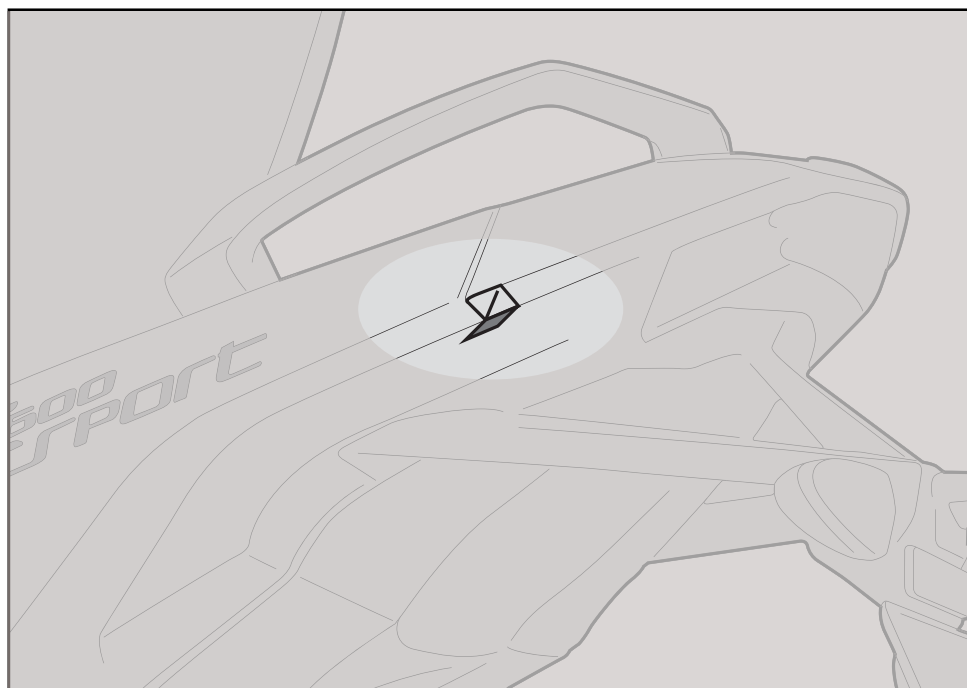

SRA5105 - KRA5105

PORTAPACCO SPECIFICO - SPECIFIC HOLDER - PORTE-PAQUET SPÉCIFIQUE - SPEZIFISCHER TRÄGER - PORTA-EQUIPAJE ESPECÍFICO

BMW C600 SPORT (2012)

TOGLIERE

REMOVE

ENLEVER

ENTFERNEN

QUITAR