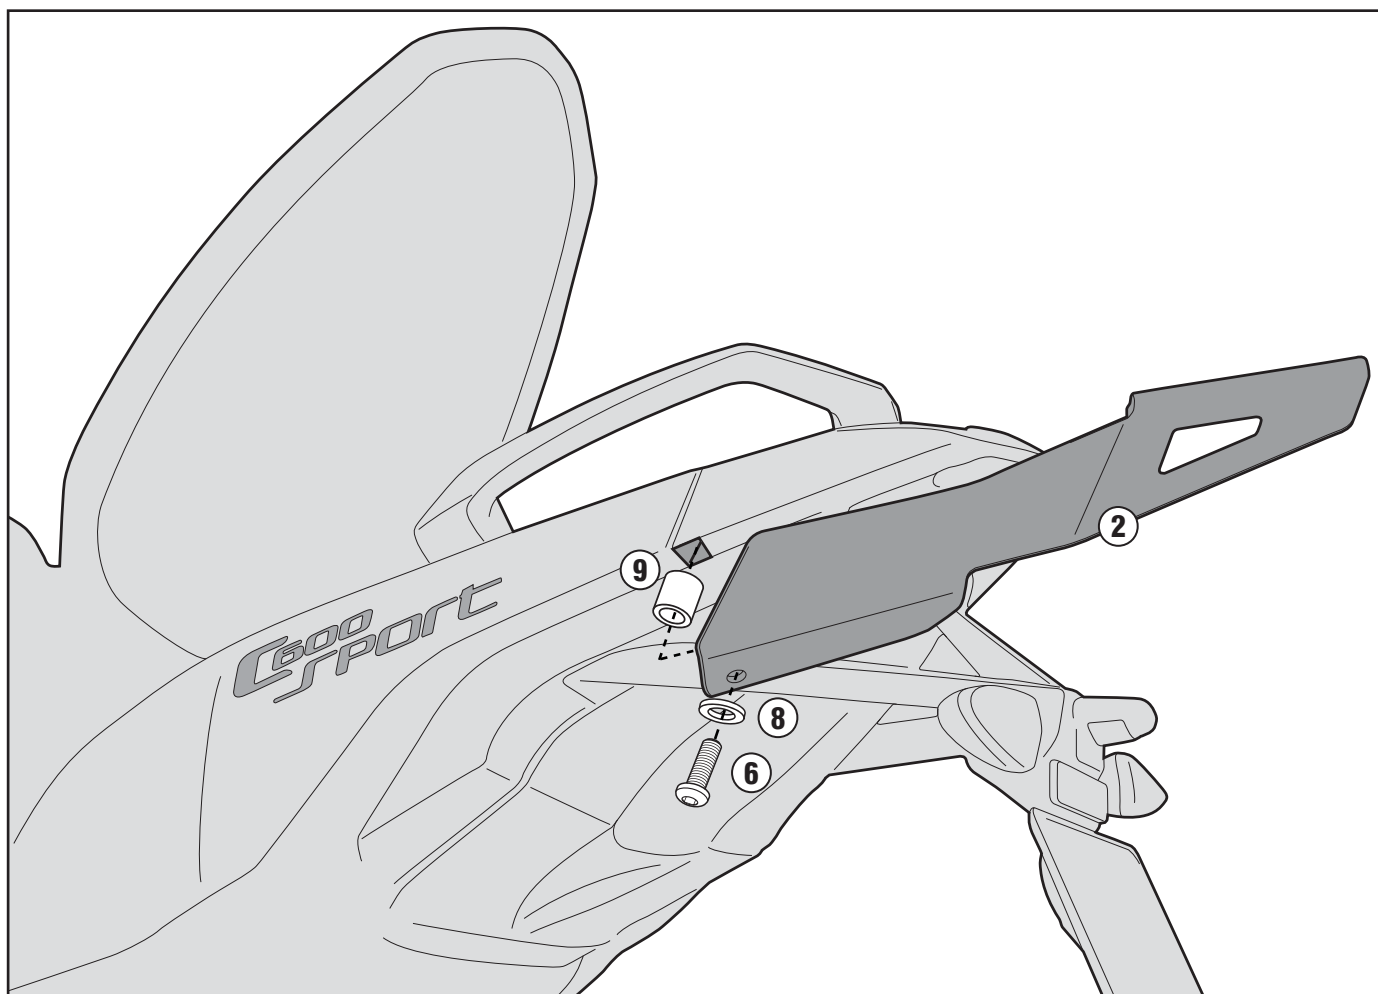

BMW C600 SPORT (2012)

TOGLIERE

REMOVE

ENLEVER

ENTFERNEN

QUITAR

ISTRUZIONI DI MONTAGGIO - MOUNTING INSTRUCTIONS
INSTRUCTIONS DE MONTAGE - BAUANLEITUNG - INSTRUCCIONES
DE MONTAJE

SRA5105 - KRA5105