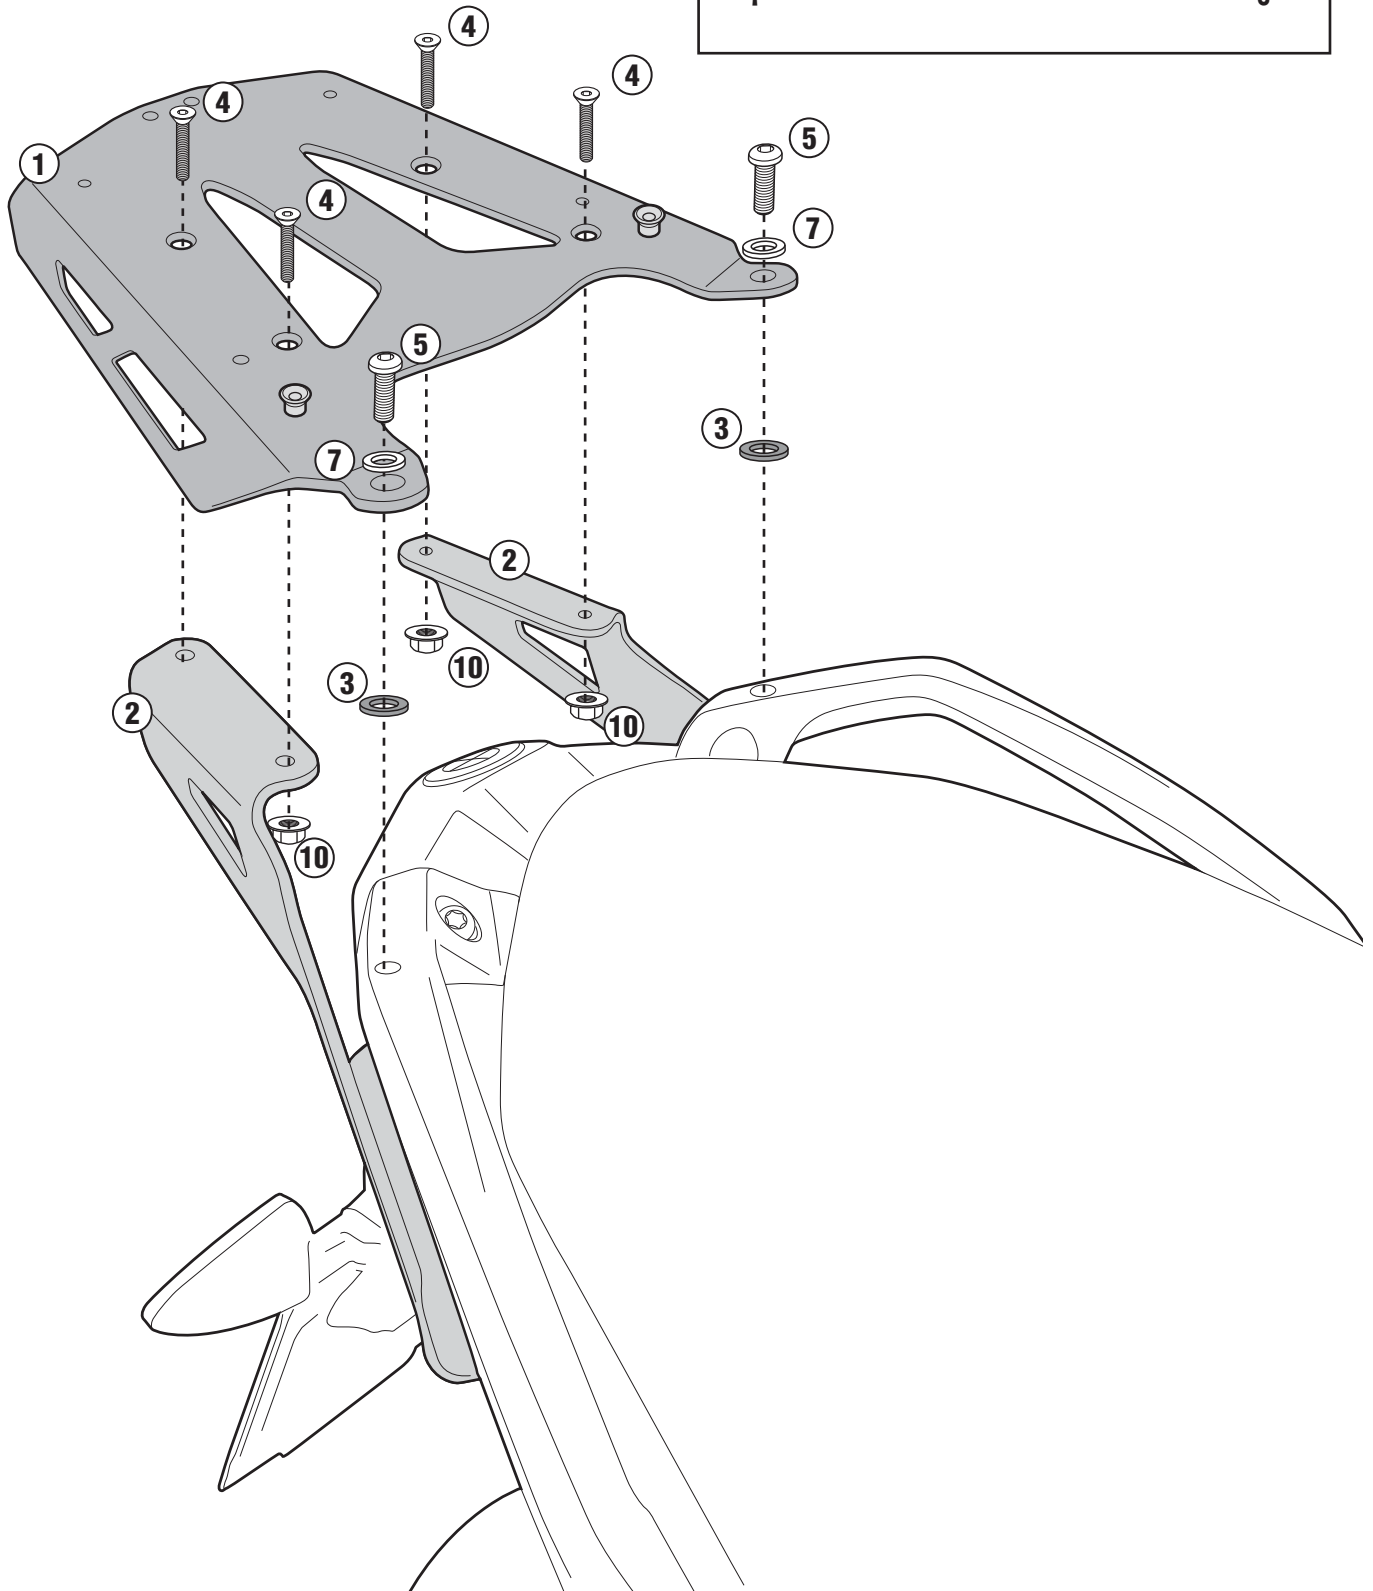

SRA5105 - KRA5105

PORTAPACCO SPECIFICO - SPECIFIC HOLDER - PORTE-PAQUET SPÉCIFIQUE - SPEZIFISCHER TRÄGER - PORTA-EQUIPAJE ESPECÍFICO

BMW C600 SPORT (2012)

ATTENZIONE: PESO MASSIMO SOPPORTABILE 6Kg.
WARNING: MAX. LOADING 6Kg.(13lbs)
ATTENTION: CHARGE MAXIMALE 6Kg.
ACHTUNG: MAXIMALE BELASTUNG 6Kg.
¡ATENCIÓN!: CARGA MÁXIMA AUTORIZADA 6Kg.

ISTRUZIONI DI MONTAGGIO - MOUNTING INSTRUCTIONS
INSTRUCTIONS DE MONTAGE - BAUANLEITUNG - INSTRUCCIONES
DE MONTAJE