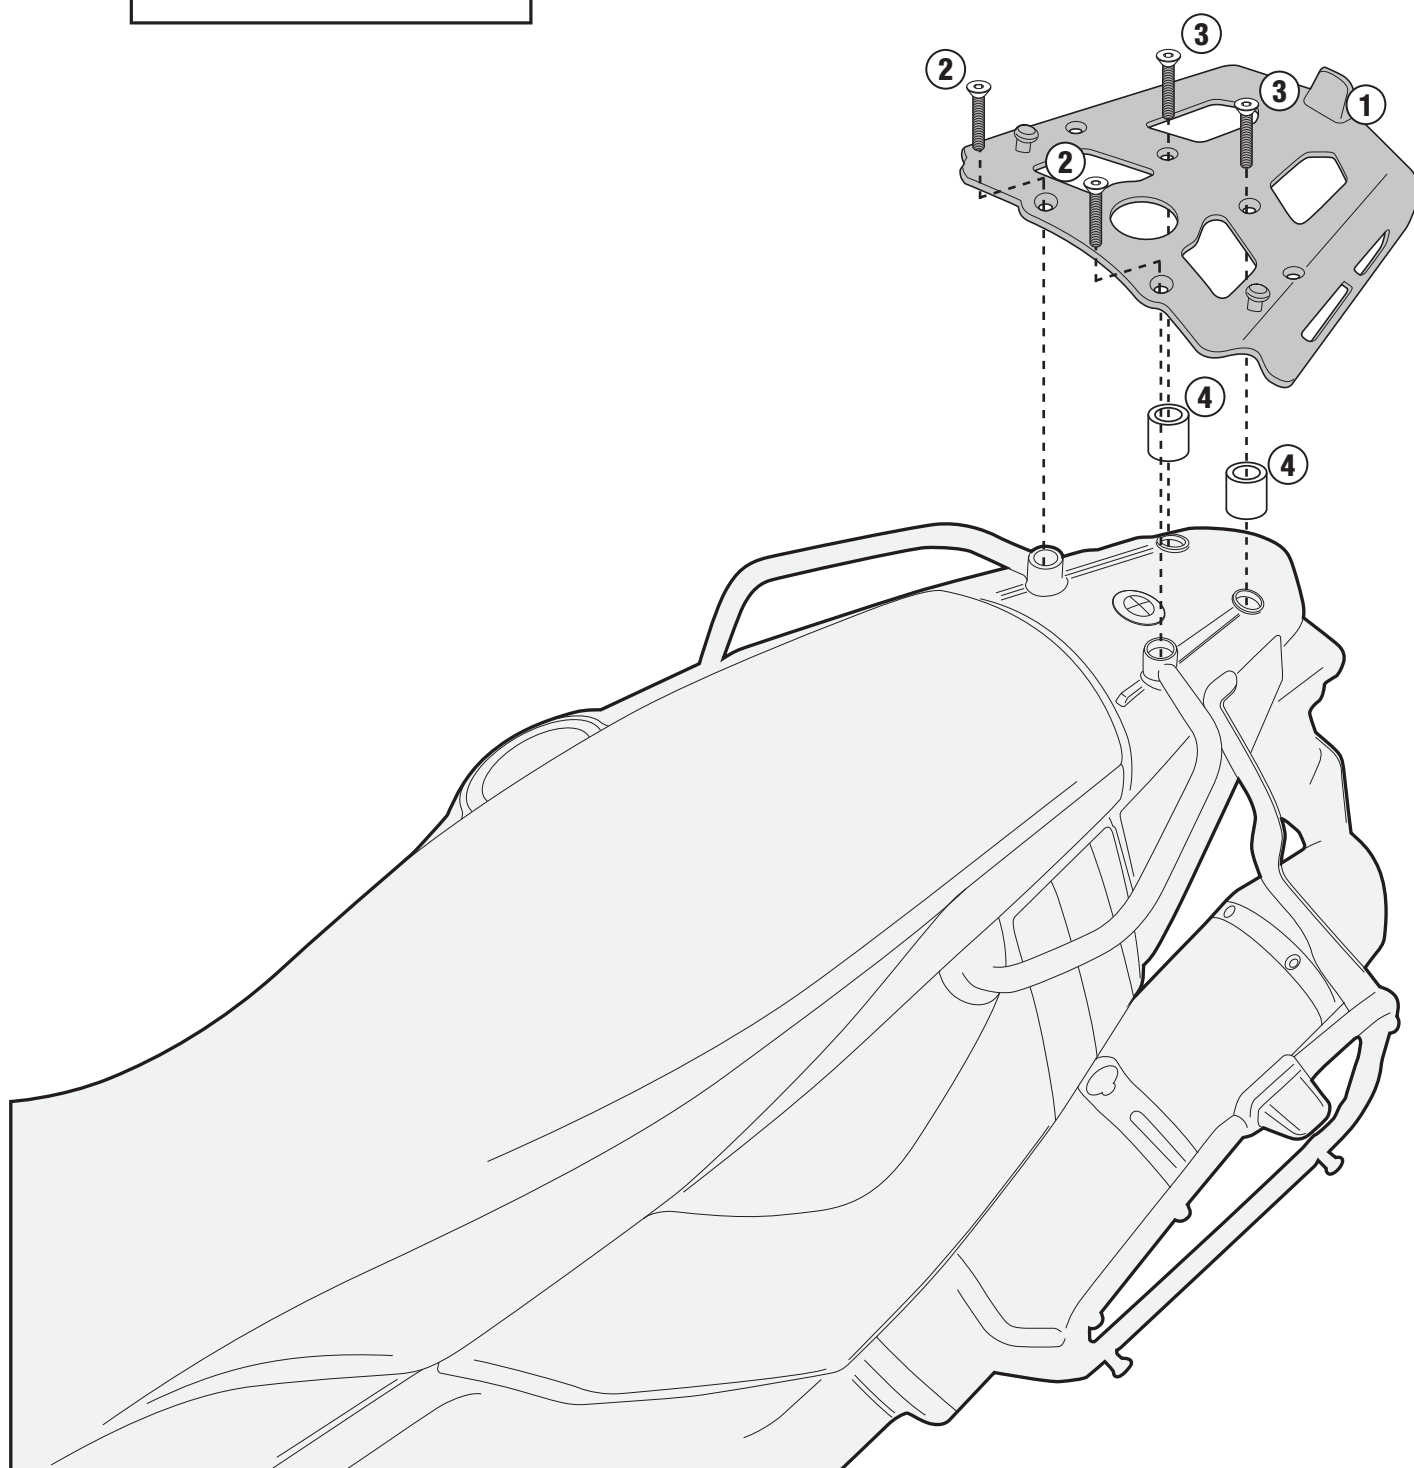

SRA5103 - KRA5103

PORTAPACCO SPECIFICO - SPECIFIC HOLDER - PORTE-PAQUET SPÉCIFIQUE - SPEZIFISCHER TRÄGER - PORTA-EQUIPAJE ESPECÍFICO

BMW F650GS - F800GS (2008-2012)

N°	Descrizione	Caratteristiche	Codice	Quantità	
1	Piastra - Plate Platine - Platte Parrilla		GL2023	1	
2	Vite - Screw Vis - Schraube Tornillo	TSCEI M8x55	-	2	
3	Vite - Screw Vis - Schraube Tornillo	TSCEI M8x65		2	
4	Distanziale - Spacer Entretoise - Distanzstueck Distanciador	Ø16x32 foro 8.5mm	V696	2	

SRA5103 - KRA5103

PORTAPACCO SPECIFICO - SPECIFIC HOLDER - PORTE-PAQUET SPÉCIFIQUE - SPEZIFISCHER TRÄGER - PORTA-EQUIPAJE ESPECÍFICO

BMW F650GS - F800GS (2008-2012)

ATTENZIONE: CARICO MASSIMO 6Kg
WARNING: MAX LOAD, 6Kg.
ATTENTION: CHARGE MAXIMUM, 6Kg.
ACHTUNG: MAX, 6Kg.
¡ATENCIÓN!: CARGA MÁXIMA, 6Kg.