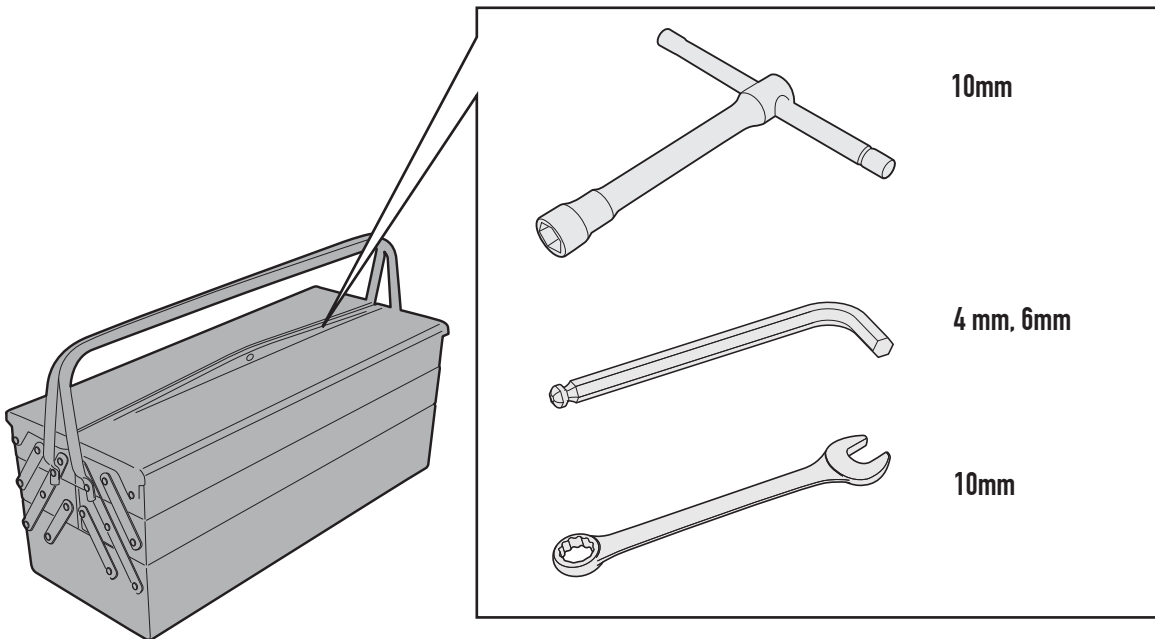

SR6105 - KR6105

PORTAPACCO SPECIFICO - SPECIFIC HOLDER - PORTE-PAQUET SPÉCIFIQUE - SPEZIFISCHER TRÄGER - PORTA-EQUIPAJE ESPECÍFICO - TRANSPORTADOR ESPECÍFICO

KYMCO SUPER 8 50cc (2013)

| N° | Descrizione | Caratteristiche | Codice | Quantità | |
|----|--|---|-------------|----------|---|
| 1 | Supporto - Support - Support Halterung - Soporte - Apoio | - | GL2550P | 1 |  |
| 2 | Supporto - Support - Support Halterung - Soporte - Apoio | - | GL2551GOM | 1 |  |
| 3 | Vite - Screw Vis - Schraube Tornillo - Parafuso | TCEI M8x75 | 875TCE | 1 |  |
| 4 | Vite - Screw Vis - Schraube Tornillo - Parafuso | TECF M6x20 | 620TECF | 4 |  |
| 5 | Vite - Screw Vis - Schraube Tornillo - Parafuso | TBEI M6x40 | 640TBEI | 2 |  |
| 6 | Distanziale - Spacer Entretoise - Distanzstueck Distanciador - Espaçador | Ø14x20 Foro 6,5mm | C14L20F6,5T | 2 |  |
| 7 | Dado - Bolt - Ecrou Mutter - Tuerca - Porca | Dado Auto Bloccante Flangiato M6 | 6DADIAFLN | 2 |  |
| 8 | Dado - Bolt - Ecrou Mutter - Tuerca - Porca | Dado Auto Bloccante Flangiato Ribassato M6 | 6DADIABFN | 4 |  |
| 9 | Rondella - Washer - Rondelle Scheibe - Arandela - Arruela | Ø6x18 | 618RON | 2 |  |
| 10 | Particolari Inclusi Nel Kit Viteria Della Piastra Components Included In The Fitting Kit Of The Plate Pièces Incluses Dans Le Kit De Vis De La Platine Die Einzelnen Teile Sind Bei Montagekit Der Platte Enthalten Despieces Incluidos En El Kit De Anclajes De La Parrilla | - | - | - | - |

SR6105 - KR6105

PORTAPACCO SPECIFICO - SPECIFIC HOLDER - PORTE-PAQUET SPÉCIFIQUE - SPEZIFISCHER TRÄGER - PORTA-EQUIPAJE ESPECÍFICO - TRANSPORTADOR ESPECÍFICO

KYMCO SUPER 8 50cc (2013)

SR6105 - KR6105

PORTAPACCO SPECIFICO - SPECIFIC HOLDER - PORTE-PAQUET SPÉCIFIQUE - SPEZIFISCHER TRÄGER - PORTA-EQUIPAJE ESPECÍFICO - TRANSPORTADOR ESPECÍFICO