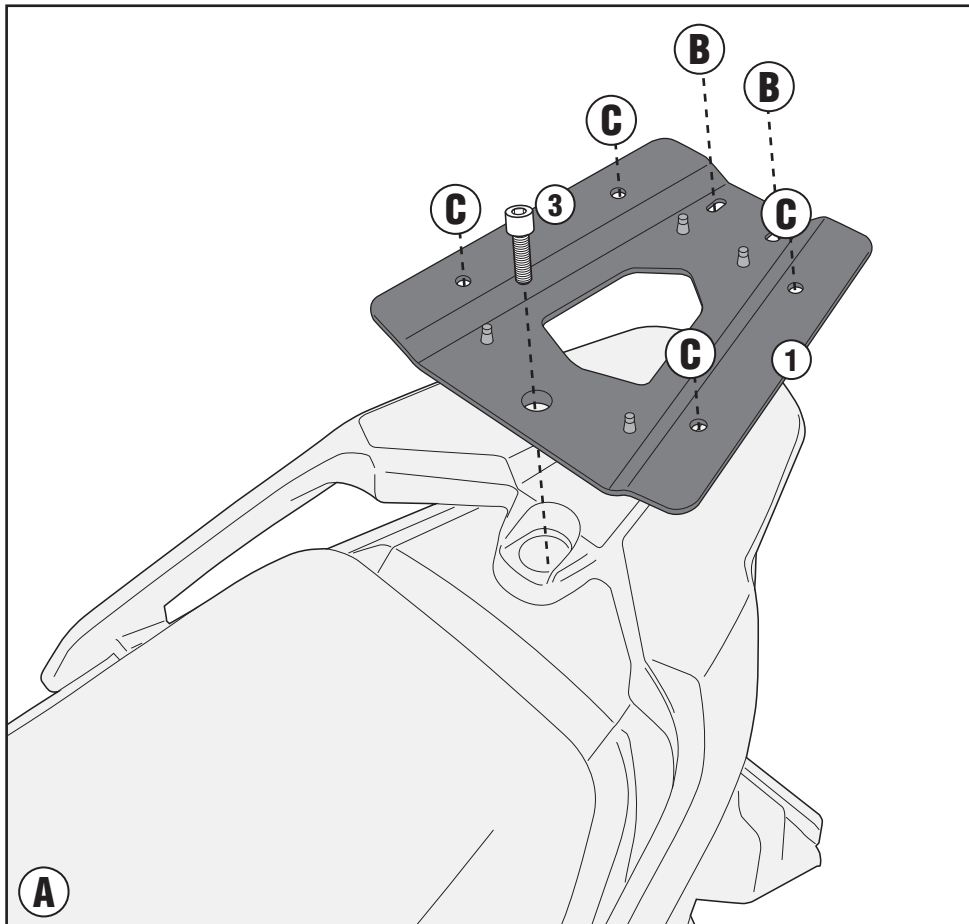

SR6105 - KR6105

PORTAPACCO SPECIFICO - SPECIFIC HOLDER - PORTE-PAQUET SPÉCIFIQUE - SPEZIFISCHER TRÄGER - PORTA-EQUIPAJE ESPECÍFICO - TRANSPORTADOR ESPECÍFICO

KYMCO SUPER 8 50cc (2013)