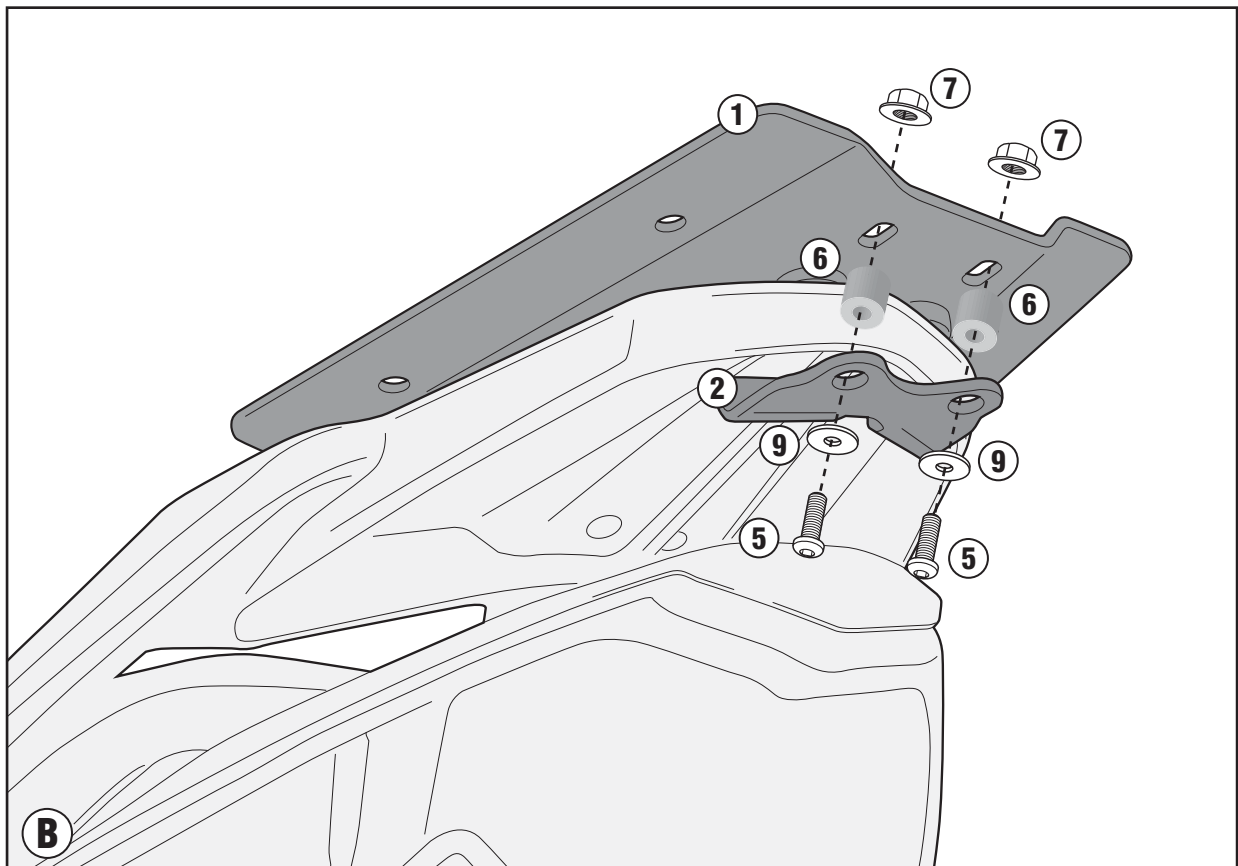

SR6105 - KR6105

PORTAPACCO SPECIFICO - SPECIFIC HOLDER - PORTE-PAQUET SPÉCIFIQUE - SPEZIFISCHER TRÄGER - PORTA-EQUIPAJE ESPECÍFICO - TRANSPORTADOR ESPECÍFICO

KYMCO SUPER 8 50cc (2013)