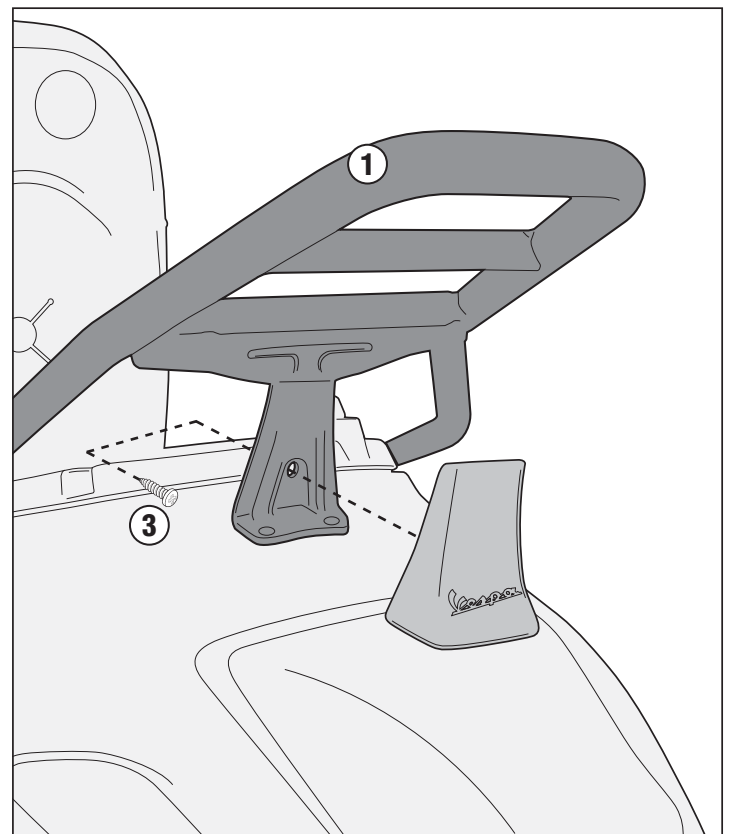

# SR5608CR - KR5608CR

PORTAPACCO SPECIFICO - SPECIFIC HOLDER - PORTE-PAQUET SPECIFIQUE - SPEZIFISCHER TRÄGER - PORTA-EQUIPAJE ESPECÍFICO - TRANSPORTADOR ESPECÍFICO

PIAGGIO

VESPA PRIMAVERA

50 - 125

(2014)

ISTRUZIONI DI MONTAGGIO - MOUNTING INSTRUCTIONS  
INSTRUCTIONS DE MONTAGE - BAUANLEITUNG  
INSTRUCCIONES DE MONTAJE - INSTRUÇÕES DE MONTAGEM