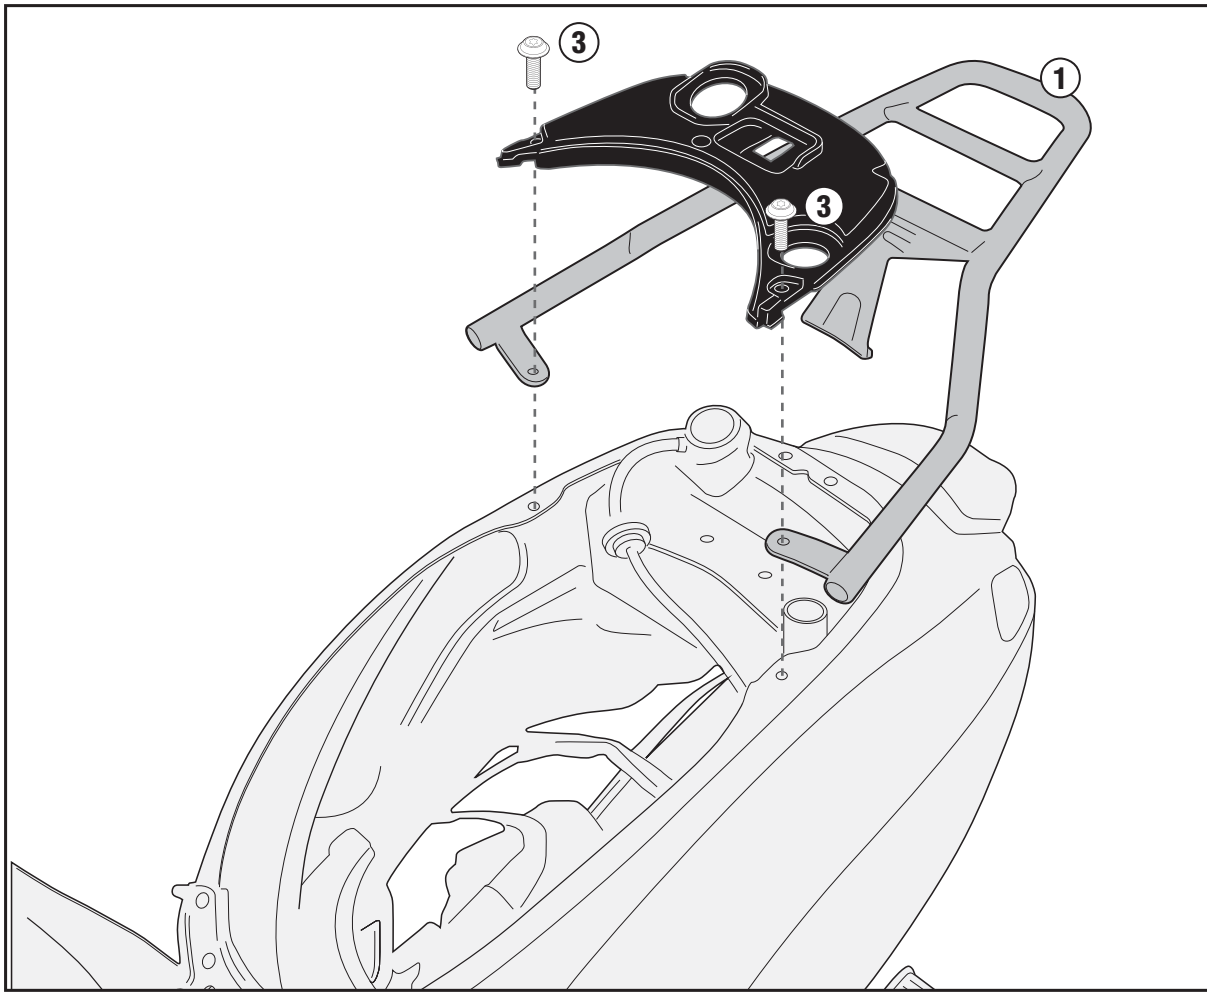

# SR5608CR - KR5608CR

PORTAPACCO SPECIFICO - SPECIFIC HOLDER - PORTE-PAQUET SPECIFIQUE - SPEZIFISCHER TRÄGER - PORTA-EQUIPAJE ESPECÍFICO - TRANSPORTADOR ESPECÍFICO

PIAGGIO

VESPA PRIMAVERA

50 - 125

(2014)

ISTRUZIONI DI MONTAGGIO - MOUNTING INSTRUCTIONS  
INSTRUCTIONS DE MONTAGE - BAUANLEITUNG  
INSTRUCCIONES DE MONTAJE - INSTRUÇÕES DE MONTAGEM