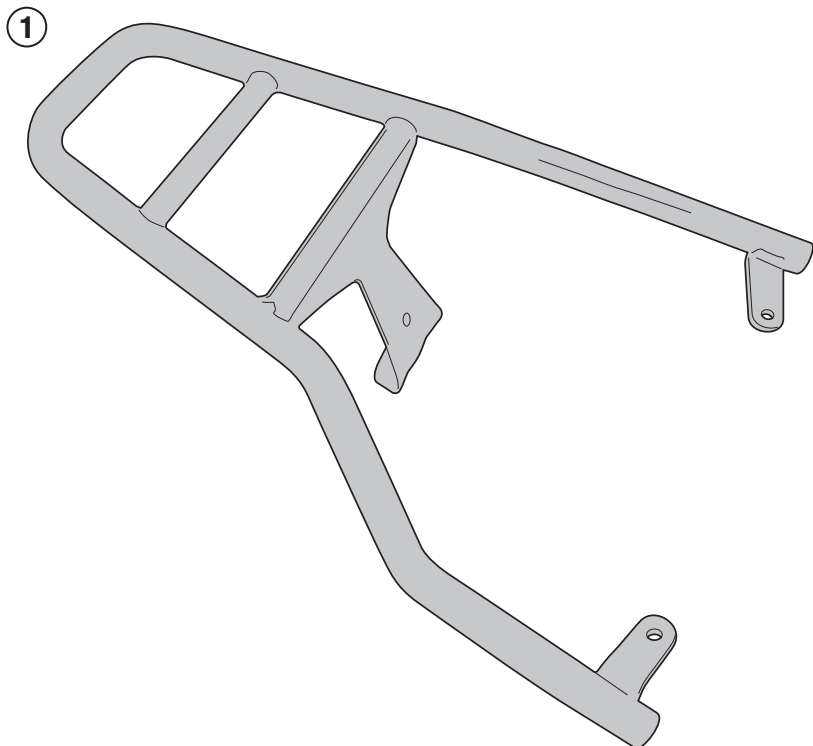

SR5608CR - KR5608CR

PORTAPACCO SPECIFICO - SPECIFIC HOLDER - PORTE-PAQUET SPÉCIFIQUE - SPEZIFISCHER TRÄGER - PORTA-EQUIPAJE ESPECÍFICO - TRANSPORTADOR ESPECÍFICO

PIAGGIO VESPA PRIMAVERA 50 - 125 (2014)

N°	Descrizione	Caratteristiche	Codice	Quantità
1	Supporto - Support Support - Halterung Soporte - Apoio	-	SR5608CR	1
2	Rondella - Washer Rondelle - Scheibe Arandela - Arruela	-	ORONG	2
3	Componenti Originali - Original Parts Parties Originales - Original Bauteile Componentes Originales - Componentes Originais	-	-	-

SR5608CR - KR5608CR

PORTAPACCO SPECIFICO - SPECIFIC HOLDER - PORTE-PAQUET SPÉCIFIQUE - SPEZIFISCHER TRÄGER - PORTA-EQUIPAJE ESPECÍFICO - TRANSPORTADOR ESPECÍFICO

PIAGGIO

VESPA PRIMAVERA

50 - 125

(2014)