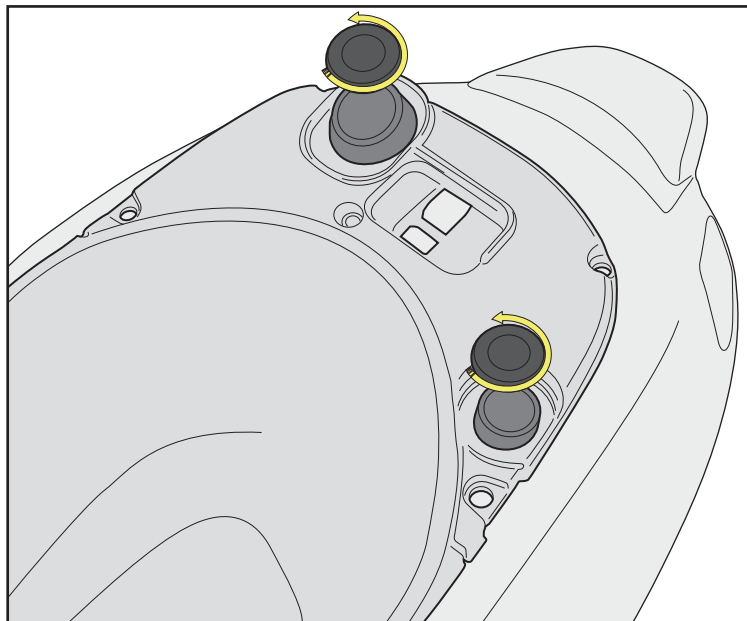

SR5608CR - KR5608CR

PORTAPACCO SPECIFICO - SPECIFIC HOLDER - PORTE-PAQUET SPÉCIFIQUE - SPEZIFISCHER TRÄGER - PORTA-EQUIPAJE ESPECÍFICO - TRANSPORTADOR ESPECÍFICO

PIAGGIO

VESPA PRIMAVERA

50 - 125

(2014)

ISTRUZIONI DI MONTAGGIO - MOUNTING INSTRUCTIONS
INSTRUCTIONS DE MONTAGE - BAUANLEITUNG
INSTRUCCIONES DE MONTAJE - INSTRUÇÕES DE MONTAGEM