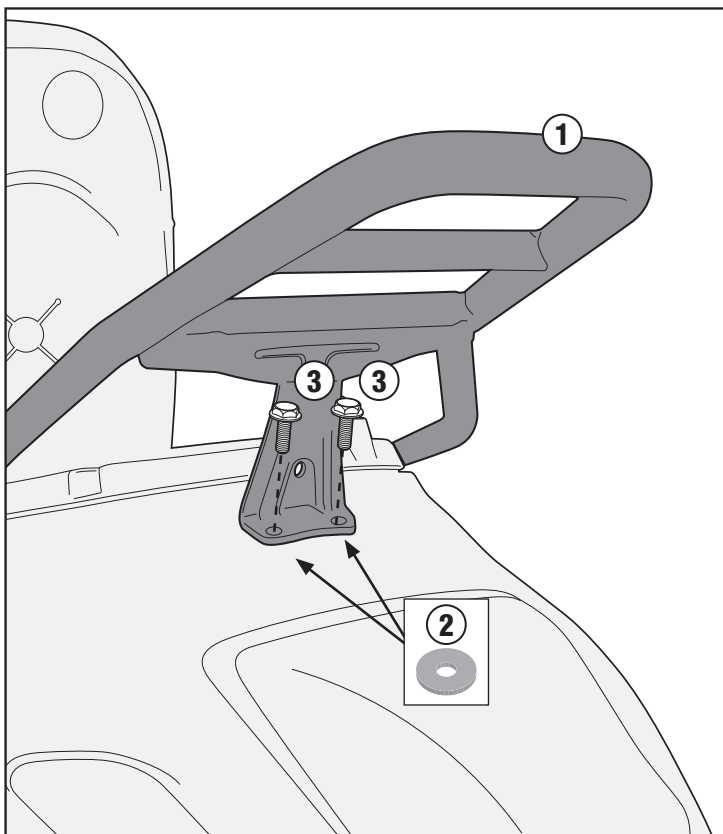

# SR5608CR - KR5608CR

PORTAPACCO SPECIFICO - SPECIFIC HOLDER - PORTE-PAQUET SPECIFIQUE - SPEZIFISCHER TRÄGER - PORTA-EQUIPAJE ESPECÍFICO - TRANSPORTADOR ESPECÍFICO

PIAGGIO

VESPA PRIMAVERA

50 - 125

(2014)

ISTRUZIONI DI MONTAGGIO - MOUNTING INSTRUCTIONS  
INSTRUCTIONS DE MONTAGE - BAUANLEITUNG  
INSTRUCCIONES DE MONTAJE - INSTRUÇÕES DE MONTAGEM