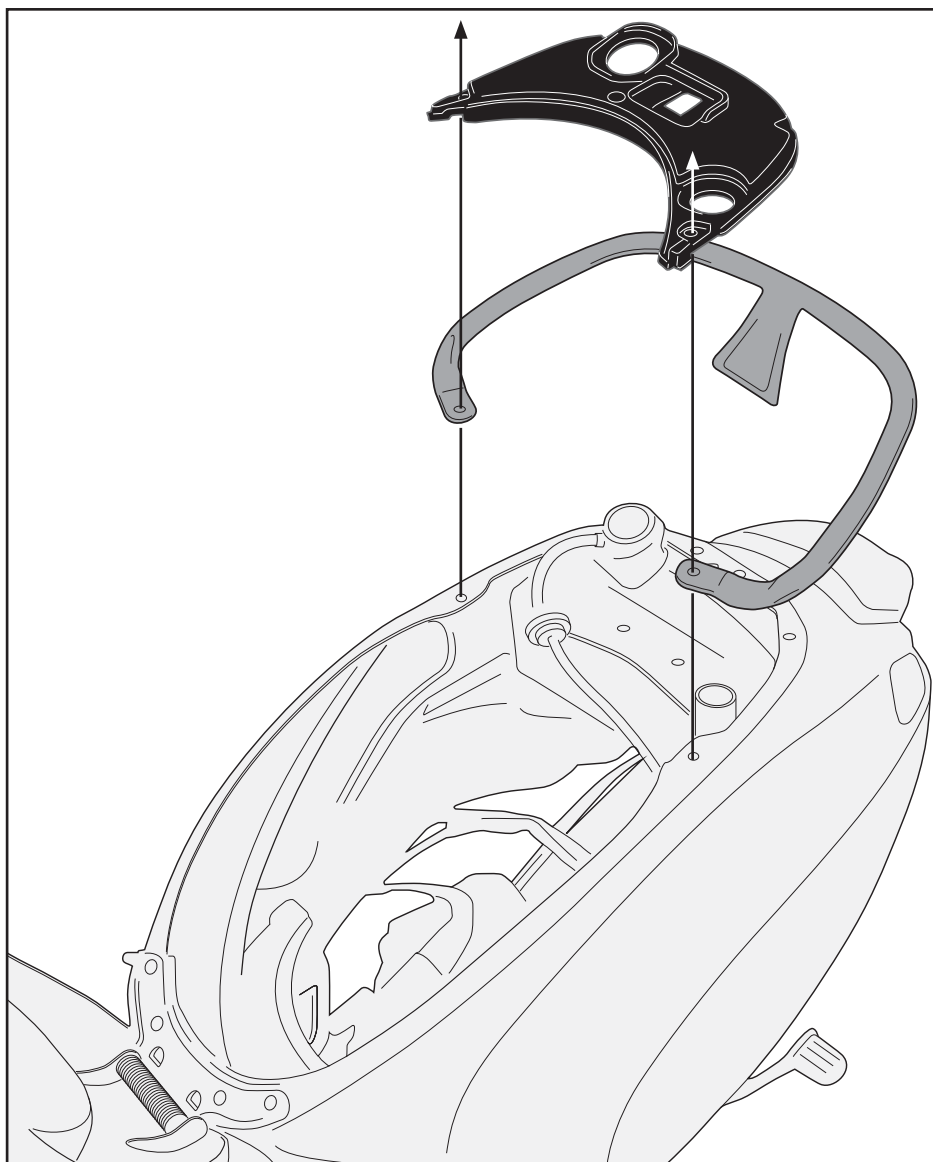

SR5608CR - KR5608CR

PORTAPACCO SPECIFICO - SPECIFIC HOLDER - PORTE-PAQUET SPÉCIFIQUE - SPEZIFISCHER TRÄGER - PORTA-EQUIPAJE ESPECÍFICO - TRANSPORTADOR ESPECÍFICO

PIAGGIO

VESPA PRIMAVERA

50 - 125

(2014)

ISTRUZIONI DI MONTAGGIO - MOUNTING INSTRUCTIONS
INSTRUCTIONS DE MONTAGE - BAUANLEITUNG
INSTRUCCIONES DE MONTAJE - INSTRUÇÕES DE MONTAGEM