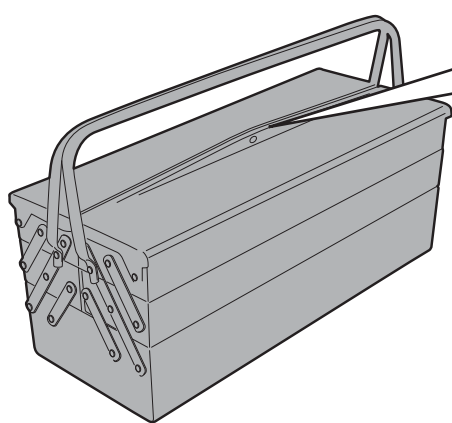

SR5608CR - KR5608CR

PORTAPACCO SPECIFICO - SPECIFIC HOLDER - PORTE-PAQUET SPÉCIFIQUE - SPEZIFISCHER TRÄGER - PORTA-EQUIPAJE ESPECÍFICO - TRANSPORTADOR ESPECÍFICO

PIAGGIO VESPA PRIMAVERA 50 - 125 (2014)

N°	Descrizione	Caratteristiche	Codice	Quantità
1	Supporto - Support Support - Halterung Soporte - Apoio	-	SR5608CR	1
2	Rondella - Washer Rondelle - Scheibe Arandela - Arruela	-	ORONG	2
3	Componenti Originali - Original Parts Parties Originales - Original Bauteile Componentes Originales - Componentes Originais	-	-	-

SR5608CR - KR5608CR

PORTAPACCO SPECIFICO - SPECIFIC HOLDER - PORTE-PAQUET SPÉCIFIQUE - SPEZIFISCHER TRÄGER - PORTA-EQUIPAJE ESPECÍFICO - TRANSPORTADOR ESPECÍFICO

PIAGGIO

VESPA PRIMAVERA

50 - 125

(2014)