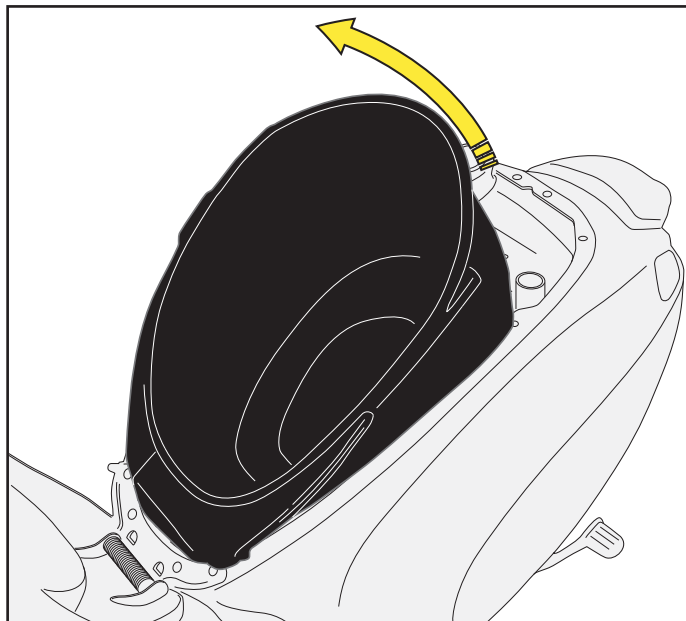

SR5608CR - KR5608CR

PORTAPACCO SPECIFICO - SPECIFIC HOLDER - PORTE-PAQUET SPÉCIFIQUE - SPEZIFISCHER TRÄGER - PORTA-EQUIPAJE ESPECÍFICO - TRANSPORTADOR ESPECÍFICO

PIAGGIO

VESPA PRIMAVERA

50 - 125

(2014)

ISTRUZIONI DI MONTAGGIO - MOUNTING INSTRUCTIONS
INSTRUCTIONS DE MONTAGE - BAUANLEITUNG
INSTRUCCIONES DE MONTAJE - INSTRUÇÕES DE MONTAGEM