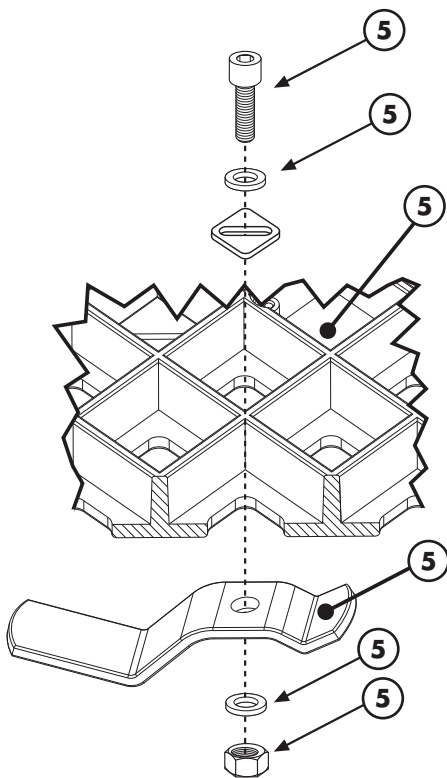

SR226 - KR226

PORTAPACCO SPECIFICO - SPECIFIC HOLDER
PORTE-PAQUET SPÉCIFIQUE - SPEZIFISCHER TRÄGER
PORTA-EQUIPAJE ESPECÍFICO

TRIUMPH BONNEVILLE 865

ISTRUZIONI DI MONTAGGIO - MOUNTING INSTRUCTIONS
INSTRUCTIONS DE MONTAGE - BAUANLEITUNG - INSTRUCCIONES DE MONTAJE

Per tubi di piccolo diametro
For small diameter tubes
Pour les tubes de petit diametre
Für Kleinen rohrdurchmesser
Para tubos de diametro pequeno

Per tubi di grosso diametro
For big diameter tubes
Pour les tubes de gros diametre
Für großen rohrdurchmesser
Para tubos de diametro anchos