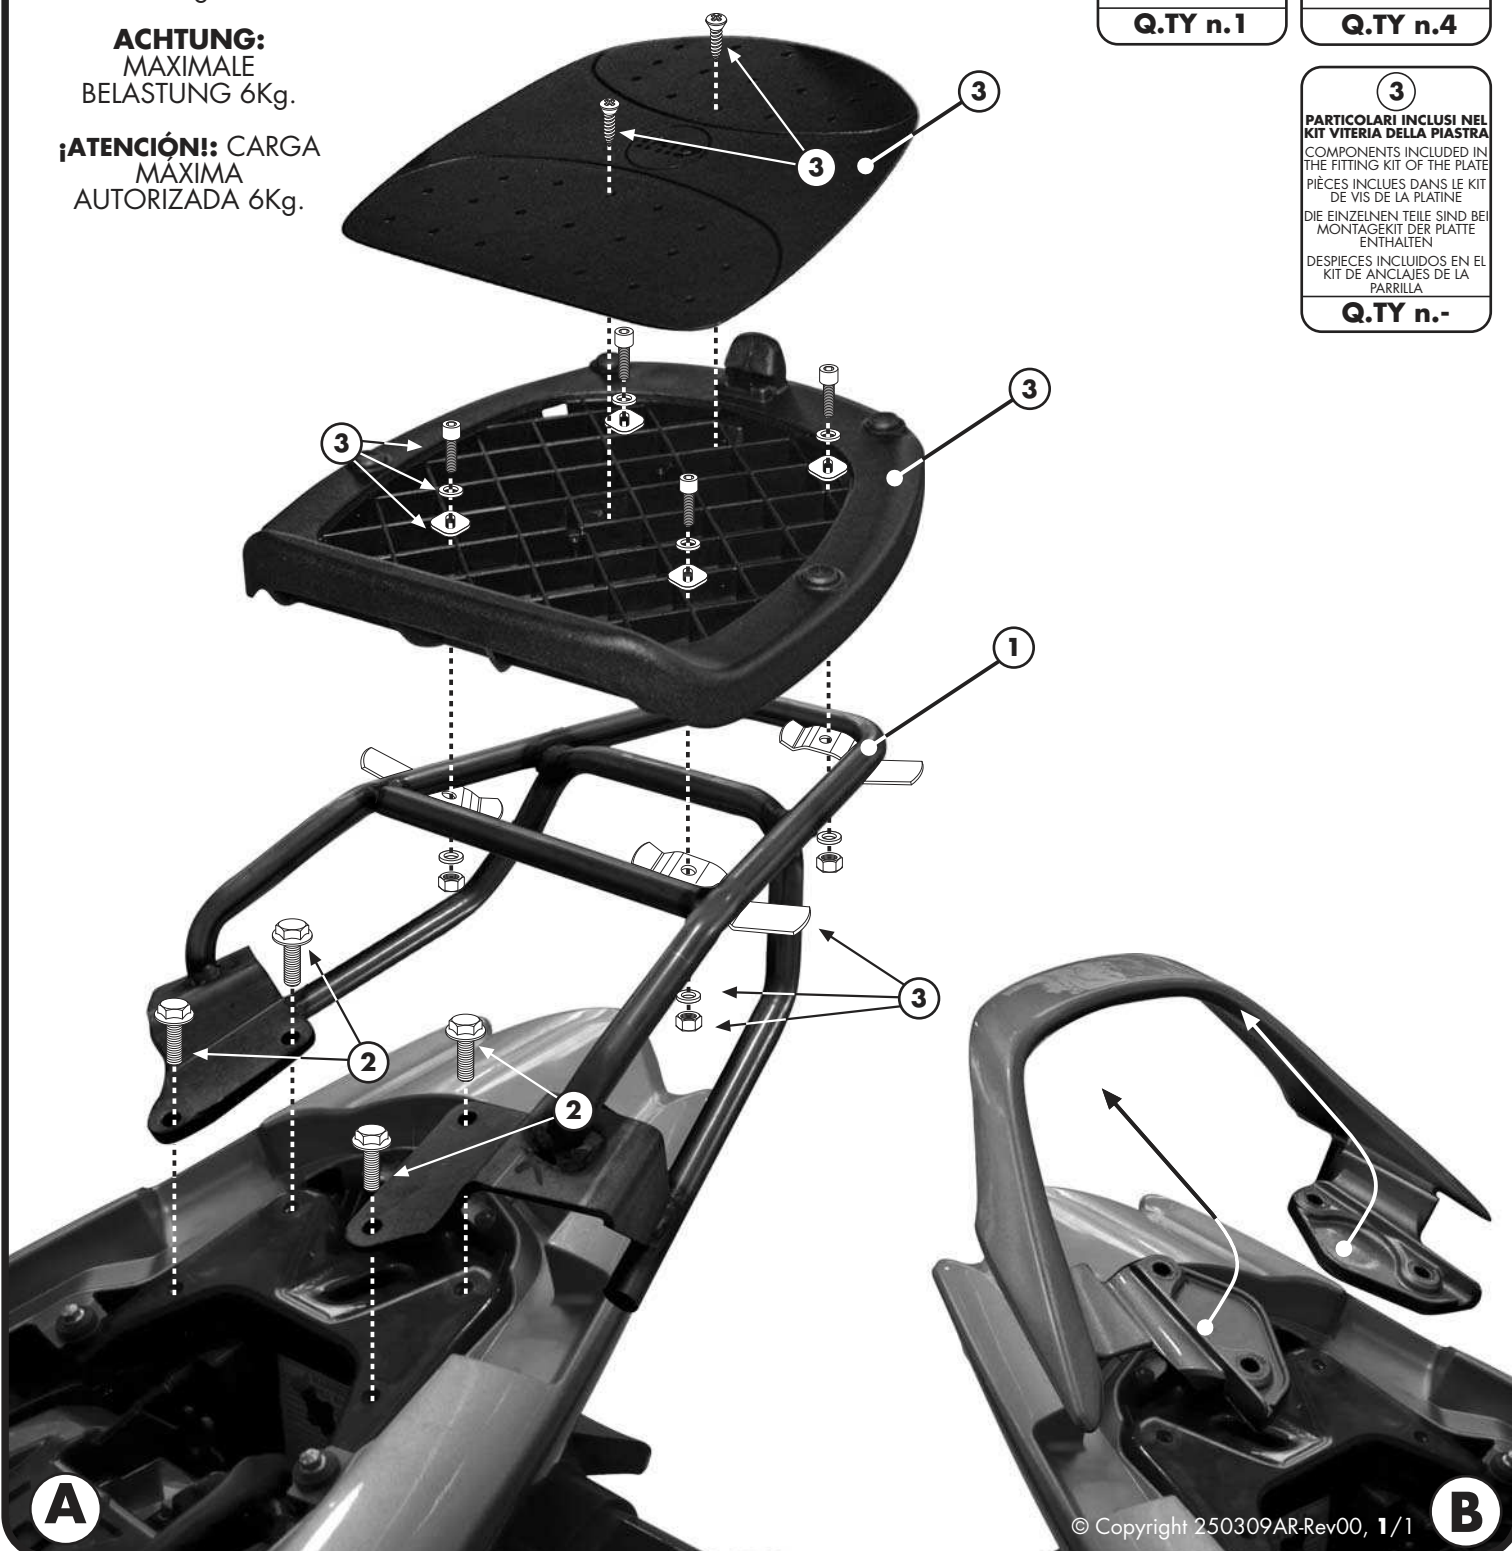

PORTAVALIGIA SPECIFICO - SPECIFIC CASE HOLDER
PORTE-VALISE SPÉCIFIQUE - SPEZIFISCHER KOFFER-TRÄGER
PORTA-EQUIPAJE ESPECÍFICO

HONDA CBF 125cc 2009

ISTRUZIONI DI MONTAGGIO - MOUNTING INSTRUCTIONS
INSTRUCTIONS DE MONTAGE - BAUANLEITUNG - INSTRUCCIONES DE MONTAJE

ATTENZIONE: PESO
MASSIMO
SOPPORTABILE
6Kg.

WARNING:
MAX. LOADING
6Kg. (13lbs)

ATTENTION:
CHARGE MAXIMALE
6Kg.

ACHTUNG:
MAXIMALE
BELASTUNG 6Kg.

¡ATENCIÓN!: CARGA
MÁXIMA
AUTORIZADA 6Kg.

A

B