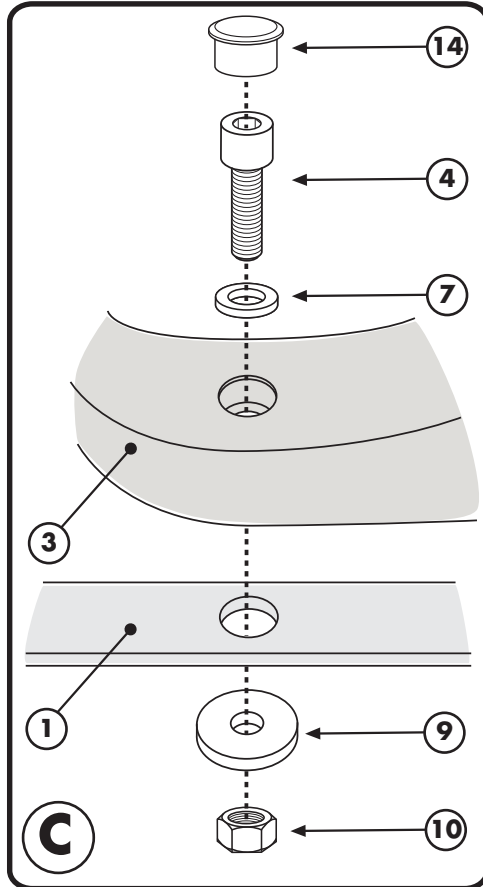

PORTAVALIGIA SPECIFICO - SPECIFIC CASE HOLDER
PORTE-VALISE SPECIFIQUE - SPEZIFISCHER KOFFER-TRÄGER
PORTA-EQUIPAJE ESPECÍFICO

BMW R1200R

2011- 2012

ISTRUZIONI DI MONTAGGIO - MOUNTING INSTRUCTIONS
INSTRUCTIONS DE MONTAGE - BAUANLEITUNG - INSTRUCCIONES DE MONTAJE