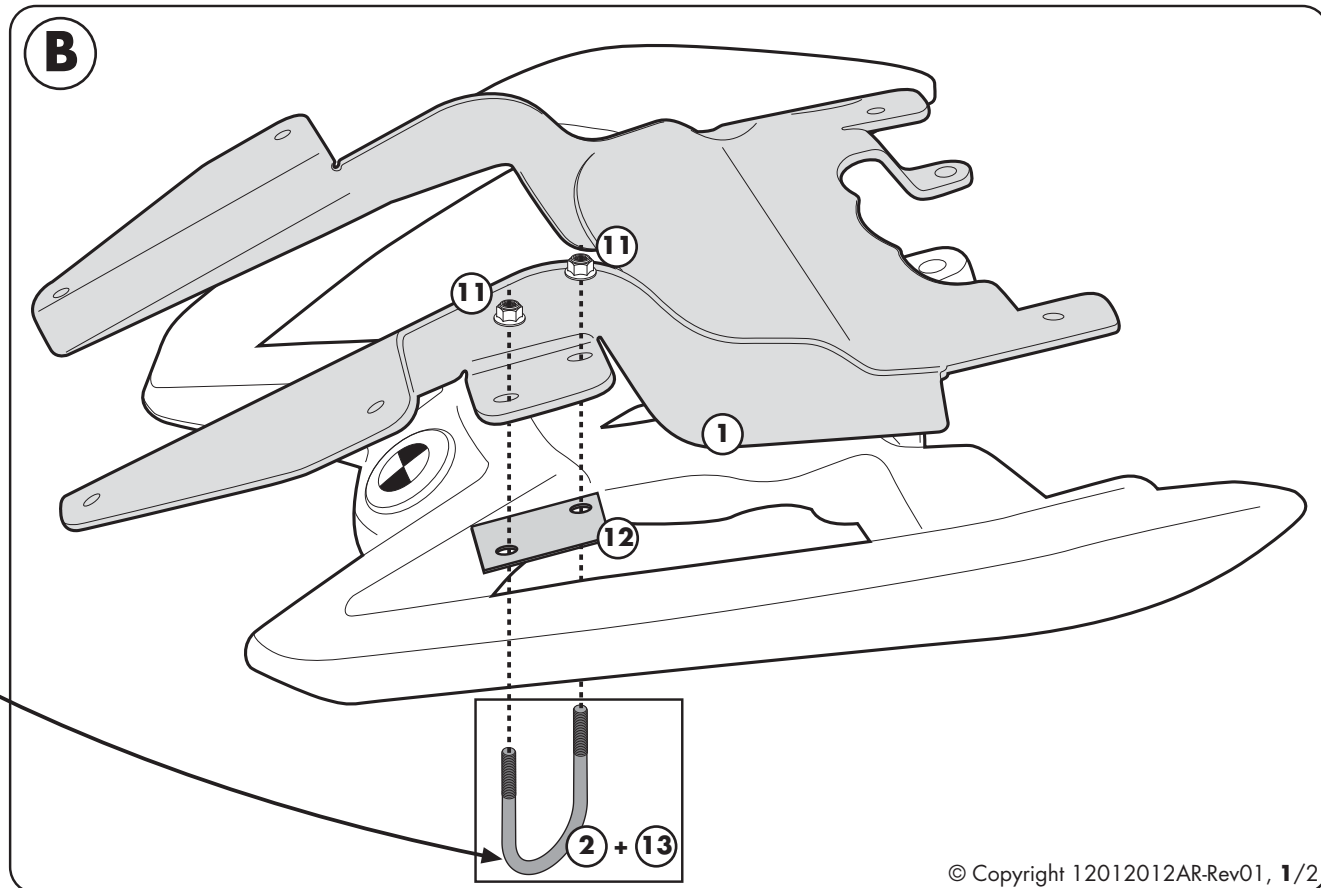

PORTAVALIGIA SPECIFICO - SPECIFIC CASE HOLDER
PORTE-VALISE SPECIFIQUE - SPEZIFISCHER KOFFER-TRÄGER
PORTA-EQUIPAJE ESPECÍFICO

BMW R1200R

2011- 2012

ISTRUZIONI DI MONTAGGIO - MOUNTING INSTRUCTIONS
INSTRUCTIONS DE MONTAGE - BAUANLEITUNG - INSTRUCCIONES DE MONTAJE

1

SUPPORTO
SUPPORT
HALTERUNG
SOPORTE
GL1910
Q.TY n.1

2

CAVALLOTTO M5
U-BOLT
CAVALIER
BUEGELSCHRAUBE
ABARCÓN
Q.TY n.2

3

PIASTRA M5
PLATE
PLATINE
PLATTE
PARRILLA
Q.TY n.1

4

VITE TCEI M6x25mm
SCREW
VIS
SCHRAUBE
TORNILLO
Q.TY n.4

5

VITE TBEI M5x25mm
SCREW
VIS
SCHRAUBE
TORNILLO
Q.TY n.2

6

VITE TEF M8x50mm
SCREW
VIS
SCHRAUBE
TORNILLO
Q.TY n.2

7

RONDELLA Ø6mm
WASHER
RONDELLE
SCHEIBE
ARANDELA
Q.TY n.4

8

RONDELLA Ø5mm
WASHER
RONDELLE
SCHEIBE
ARANDELA
Q.TY n.2

9

RONDELLA Ø6x18mm
WASHER
RONDELLE
SCHEIBE
ARANDELA
Q.TY n.4

10

DADO A.B. M6
BOLT M6
ECROU M6
MUTTER M6
TUERCA M6
Q.TY n.4

11

DADO A.B. M5 FLANGIATO
BOLT
ECROU
MUTTER
TUERCA
Q.TY n.4

12

GOMMA SAGOMATA Z2142
RUBBER CUSHION
CAOUTCHOUC PROFILE
GEFORMTE GUMMI
GOMA PROTECTORA
Q.TY n.2

13

TUBO IN GOMMA Z2143
RUBBER TUBE
TUBE DE CAOUTCHOUC
GUMMISCHLAUCH
MANGUERA DE GOMA
Q.TY n.2

14

COPRIFORO Z621
BOLT CAP
CACHE TROU
STOPSLÖCK
TAPA AGUJERO
Q.TY n.6

15

DISTANZIALE Ø10x7mm
Foro 6mm, V140
SPACER
ENTRETOISE
DISTANZSTÜCK
DISTANCIADOR
Q.TY n.2

ATTENZIONE: CARICO MASSIMO **6Kg**
WARNING: MAX LOAD, **6Kg.**
ATTENTION: CHARGE MAXIMUM, **6Kg.**
ACHTUNG: MAX, **6Kg.**
¡ATENCIÓN! CARGA MÁXIMA, **6Kg.**