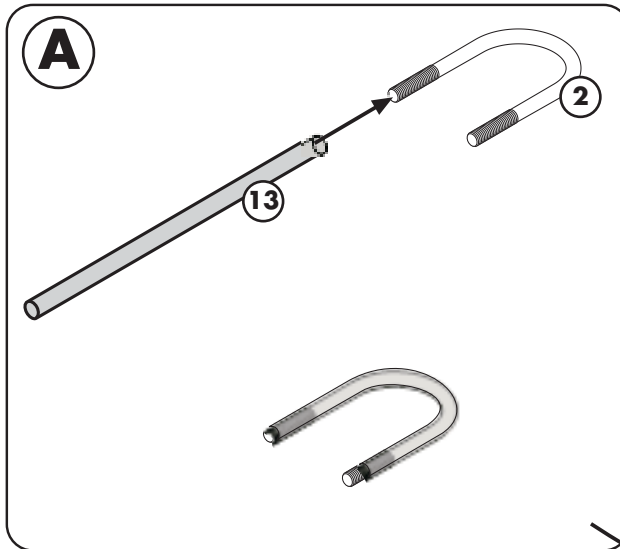

1

SUPPORTO
 SUPPORT
 HALTERUNG
 SOPORTE
GL1910
Q.TY n.1

2

CAVALLOTTO M5
 U-BOLT
 CAVALIER
 BUEGELSCHRAUBE
 ABARCÓN
Q.TY n.2

3

PIASTRA M5
 PLATE
 PLATINE
 PLATTE
 PARRILLA
Q.TY n.1

4

VITE TCEI M6x25mm
 SCREW
 VIS
 SCHRAUBE
 TORNILLO
Q.TY n.4

5

VITE TBEI M5x25mm
 SCREW
 VIS
 SCHRAUBE
 TORNILLO
Q.TY n.2

6

VITE TEF M8x50mm
 SCREW
 VIS
 SCHRAUBE
 TORNILLO
Q.TY n.2

7

RONDELLA Ø6mm
 WASHER
 RONDELLE
 SCHEIBE
 ARANDELA
Q.TY n.4

8

RONDELLA Ø5mm
 WASHER
 RONDELLE
 SCHEIBE
 ARANDELA
Q.TY n.2

9

RONDELLA Ø6x18mm
 WASHER
 RONDELLE
 SCHEIBE
 ARANDELA
Q.TY n.4

10

DADO A.B. M6
 BOLT M6
 ECROU M6
 MUTTER M6
 TUERCA M6
Q.TY n.4

11

DADO A.B. M5 FLANGIATO
 BOLT
 ECROU
 MUTTER
 TUERCA
Q.TY n.4

12

GOMMA SAGOMATA Z2142
 RUBBER CUSHION
 CAOUTCHOUC PROFILE
 GEFORMTE GUMMI
 GOMA PROTECTORA
Q.TY n.2

13

TUBO IN GOMMA Z2143
 RUBBER TUBE
 TUBE DE CAOUTCHOUC
 GUMMISCHLAUCH
 MANGUERA DE GOMA
Q.TY n.2

14

COPRIFORO Z621
 BOLT CAP
 CACHE TROU
 STOPSLÖCK
 TAPA AGUJERO
Q.TY n.6

15

DISTANZIALE Ø10x7mm
 Foro 6mm, V140
 SPACER
 ENTRETOISE
 DISTANZSTÜCK
 DISTANCIADOR
Q.TY n.2