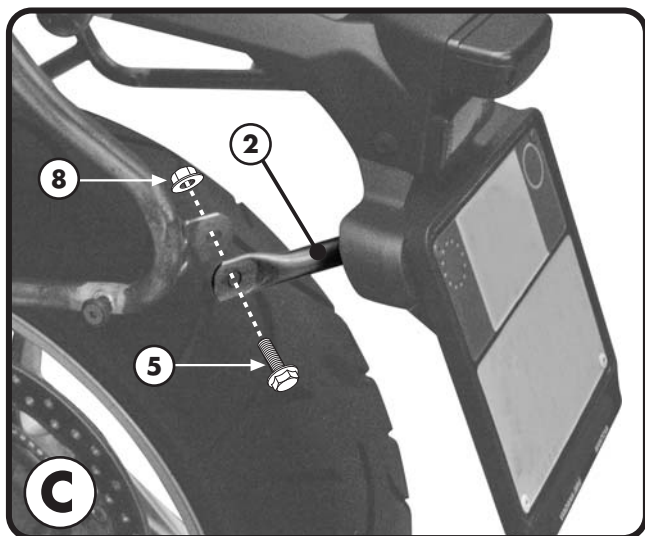

PORTAVALIGIE LATERALE SPECIFICO - SPECIFIC TUBULAR SIDE-CASE HOLDER
PORTE-VALISES LATÉRAUX SPÉCIFIQUE - SPEZIFISCHES STAHLROHR-SEITENTRAEGER
PORTA MALETAS LATERALES ESPECÍFICO

HONDA VFR1200F 2010

ISTRUZIONI DI MONTAGGIO - MOUNTING INSTRUCTIONS
INSTRUCTIONS DE MONTAGE - BAUANLEITUNG - INSTRUCCIONES DE MONTAJE