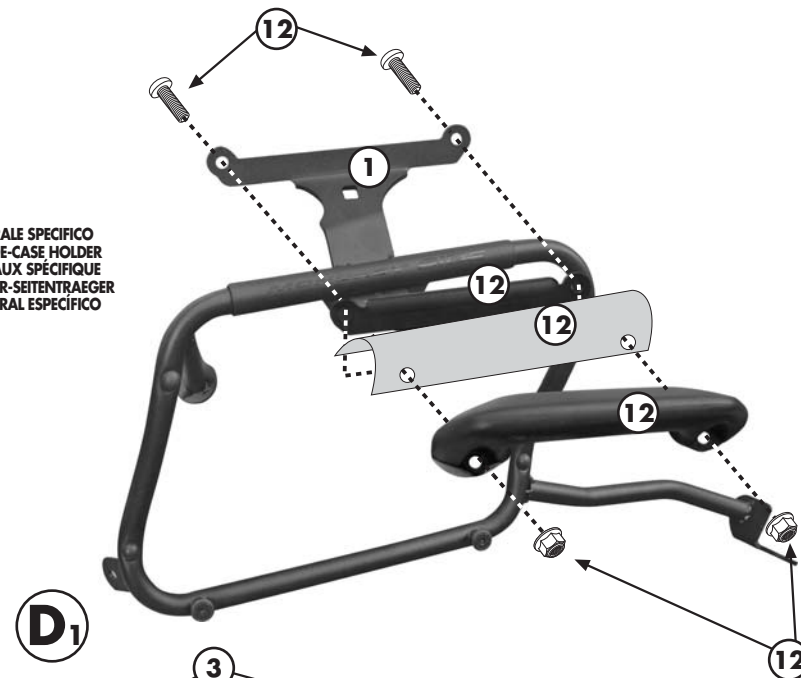

13
PARTICOLARI INCLUSI NEL KIT VITERIA DEL MONORACK
 COMPONENTS INCLUDED IN THE FITTING KIT OF THE MONORACK
 PIÈCES INCLUES DANS LE KIT DE VIS DE EL MONORACK
 DIE EINZELNEN TEILE SIND BEI MONTAGEKIT DER MONORACK ENTHALTEN
 DESPIECES INCLUIDOS EN EL KIT DE ANCLAJES DE EL MONORACK

PORTAVALIGIE LATERALE SPECIFICO - SPECIFIC TUBULAR SIDE-CASE HOLDER
 PORTE-VALISES LATÉRAUX SPÉCIFIQUE - SPEZIFISCHES STAHLROHR-SEITENTRAEGER
 PORTA MALETAS LATERALES ESPECÍFICO

HONDA VFR1200F 2010

ISTRUZIONI DI MONTAGGIO - MOUNTING INSTRUCTIONS
 INSTRUCTIONS DE MONTAGE - BAUANLEITUNG - INSTRUCCIONES DE MONTAJE

SOLO PORTAVALIGIE LATERALE SPECIFICO
 ONLY SPECIFIC TUBULAR SIDE-CASE HOLDER
 SEUL PORTE-VALISES LATÉRAUX SPÉCIFIQUE
 NUR SPEZIFISCHES STAHLROHR-SEITENTRAEGER
 SOLO PORTA-MALETAS LATERAL ESPECÍFICO

MONORACK SPECIFICO+PORTAVALIGIE LATERALE SPECIFICO
 SPECIFIC MONORACK+SPECIFIC TUBULAR SIDE-CASE HOLDER
 MONORACK SPÉCIFIQUE+PORTE-VALISES LATÉRAUX SPÉCIFIQUE
 SPEZIFISCHES MONORACK+SPEZIFISCHES STAHLROHR-SEITENTRAEGER
 MONORACK ESPECÍFICO+PORTA-MALETAS LATERAL ESPECÍFICO