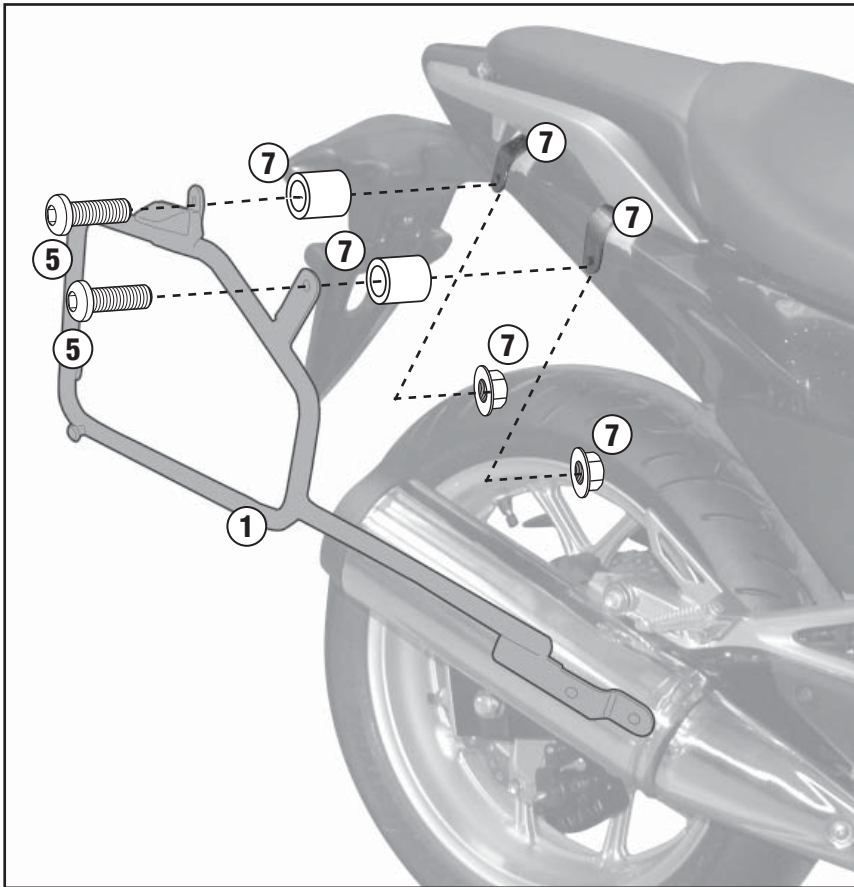

PL1109 - KL1109

PORTAVALIGIE LATERALE SPECIFICO - SPECIFIC TUBULAR SIDE-CASE HOLDER - PORTE-VALISES LATÉRAUX SPÉCIFIQUE - SPEZIFISCHES STAHLROHR-SEITENTRAEGER
PORTA MALETAS LATERALES ESPECÍFICO

HONDA INTEGRA 700 (2012)

SOLO PORTAVALIGIE LATERALE SPECIFICO
ONLY SPECIFIC TUBULAR SIDE-CASE HOLDER
SEUL PORTE-VALISES LATÉRAUX SPÉCIFIQUE
NÜR SPEZIFISCHES STAHLROHR-SEITENTRAEGER
SOLO PORTA-MALETAS LATERAL ESPECÍFICO