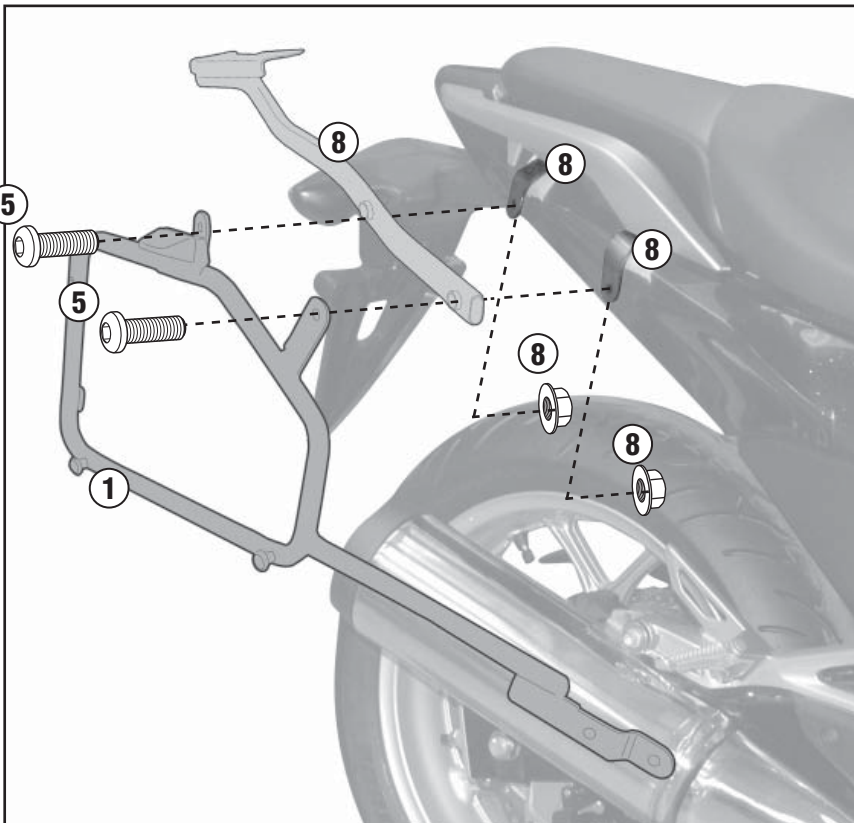

MONORACK SPECIFICO+PORTAVALIGIE LATERALE SPECIFICO
SPECIFIC MONORACK+SPECIFIC TUBULAR SIDE-CASE HOLDER
MONORACK SPECIFIQUE+PORTE-VALISES LATÉRAUX SPÉCIFIQUE
SPEZIFISCHES MONORACK+SPEZIFISCHES STAHLROHR-SEITENTRAEGER
MONORACK ESPECÍFICO+PORTA-MALETAS LATERAL ESPECÍFICO