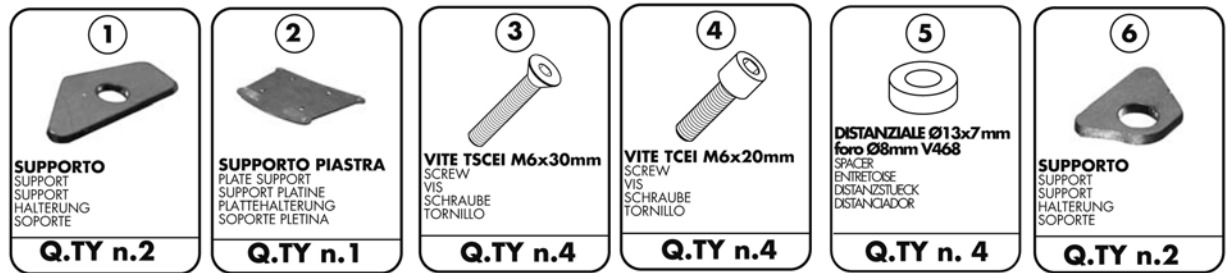

PIASTRA SPECIFICA - SPECIFIC PLATE
 PLATINE SPECIFIQUE - SPEZIFISCHE PLATTE - PARRILLA ESPECÍFICA

APRILIA SPORT CITY CUBE

125-200-300 2008

ISTRUZIONI DI MONTAGGIO - MOUNTING INSTRUCTIONS
 INSTRUCCIONS DE MONTAGE - BAUANLEITUNG - INSTRUCCIONES DE MONTAJE

ATTENZIONE: CARICO MASSIMO,
3Kg. PER OGNI VALIGIA.
WARNING: MAX LOAD, **3Kg.** FOR
 SIDECASE.
ATTENTION: CHARGE MAXIMUM,
3Kg. CHAQUE VALISE
ACHTUNG: MAX, **3Kg.** PRO KOFFER.
¡ATENCIÓN! CARGA MÁXIMA, **3Kg.**

7

PARTICOLARI INCLUSI NEL KIT VITERIA DELLA PIASTRA
 COMPONENTS INCLUDED IN THE FITTING KIT OF THE PLATE
 PIÈCES INCLUES DANS LE KIT DE VIS DE LA PLATINE
 DIE EINZELNEN TEILE SIND BEI MONTAGEKIT DER PLATTE ENTHALTEN
 DESPIECES INCLUIDOS EN EL KIT DE ANCLAJES DE LA PARRILLA