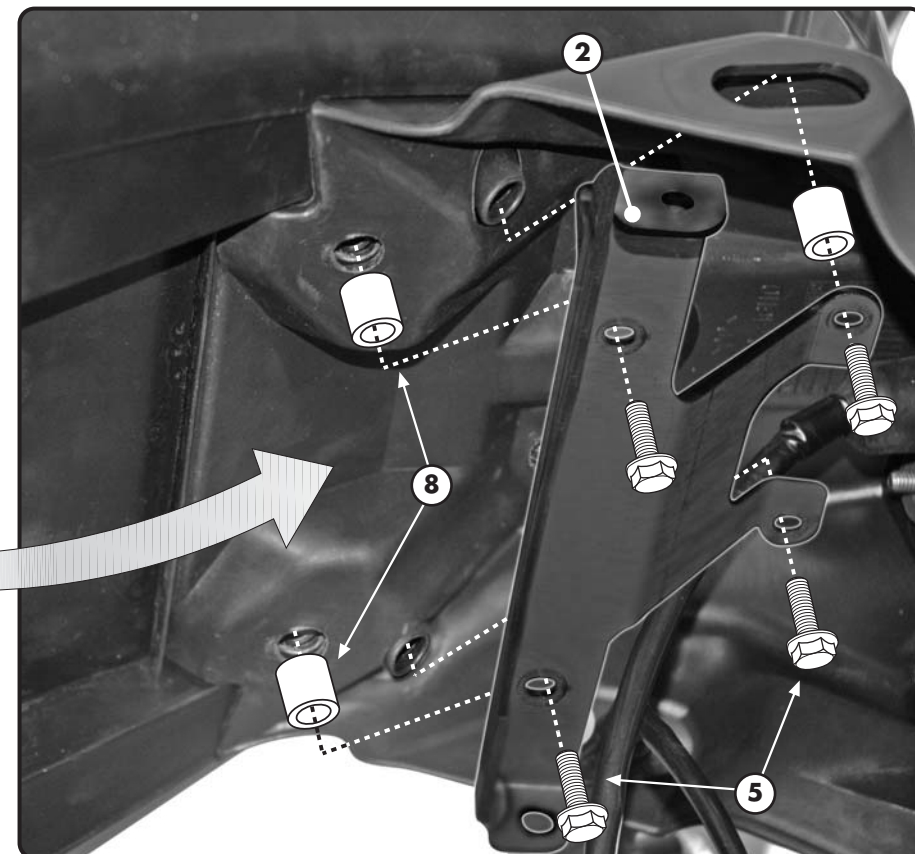

MONORACK SPECIFICO - SPECIFIC MONORACK
MONORACK SPECIFIQUE - SPEZIFISCHES MONORACK - MONORACK ESPECÍFICO

SUZUKI BANDIT 2009

650cc

ISTRUZIONI DI MONTAGGIO - MOUNTING INSTRUCTIONS
INSTRUCTIONS DE MONTAGE - BAUANLEITUNG - INSTRUCCIONES DE MONTAJE

1

SUPPORTO
SUPPORT
SUPPORT
HALTERUNG
SOPORTE

Q.TY n.2(Dx-Sx)

2

SUPPORTO
SUPPORT
SUPPORT
HALTERUNG
SOPORTE

Q.TY n.1

3

VITE TCEI M8x25mm
SCREW
VIS
SCHRAUBE
TORNILLO

Q.TY n.2

4

VITE TCEI M8x40mm
SCREW
VIS
SCHRAUBE
TORNILLO

Q.TY n.2

5

VITE TEF M6x20mm
SCREW
VIS
SCHRAUBE
TORNILLO

Q.TY n.4

6

DADO A.B. M8
FLANGIATO
BOLT M8
ECROU M8
MUTTER M8
TUERCA M8

Q.TY n.4

7

RONDELLA Ø8x14mm
WASHER Ø8x14mm
RONDELLE Ø8x14mm
SCHEIBE Ø8x14mm
ARANDELA Ø8x14mm

Q.TY n.2

8

DISTANZIALE Ø10x7mm
Foro Ø6,5mm, V140
SPACER
ENTRETOISE
Distanzstück
DISTANCIADOR

Q.TY n.4

9

COPRIVITE Ø8mm
Z801
SCREW CAP
CACHE VIS
STOPPSCHRAUBE
TAPA TORNILLO

Q.TY n.4

10

**PARTICOLARI INCLUSI NEL
KIT VITERIA DELLA PIASTRA**

COMPONENTS INCLUDED IN
THE FITTING KIT OF THE PLATE
PIÈCES INCLUES DANS LE KIT
DE VIS DE LA PLATINE
DIE EINZELNEN TEILE SIND BEI
MONTAGEKIT DER PLATTE
ENTHALTEN
DESPIECES INCLUIDOS EN EL
KIT DE ANCLAJES DE LA
PARRILLA

Q.TY n.-

A

B

C