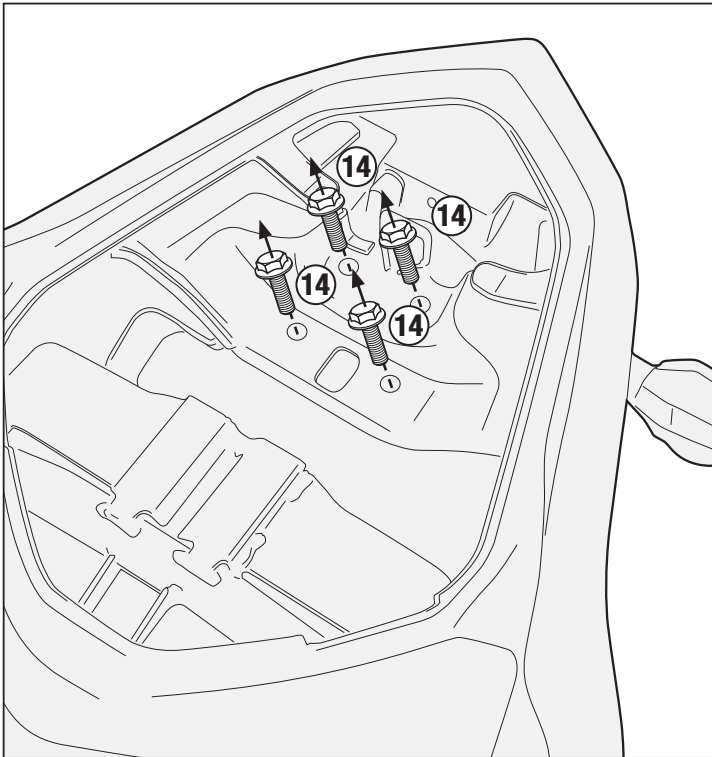

4109FZ - KZ4109

MONORACK SPECIFICO - SPECIFIC MONORACK - MONORACK SPECIFIQUE - SPEZIFISCHES MONORACK - MONORACK ESPECÍFICO

KAWASAKI Z800 (2013)