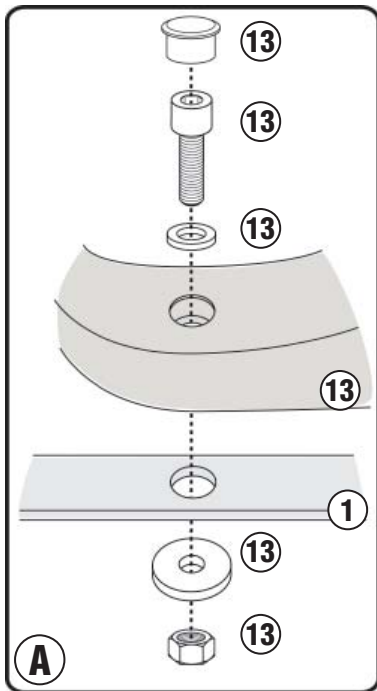

4109FZ - KZ4109

MONORACK SPECIFICO - SPECIFIC MONORACK - MONORACK SPECIFIQUE - SPEZIFISCHES MONORACK - MONORACK ESPECÍFICO

KAWASAKI Z800 (2013)