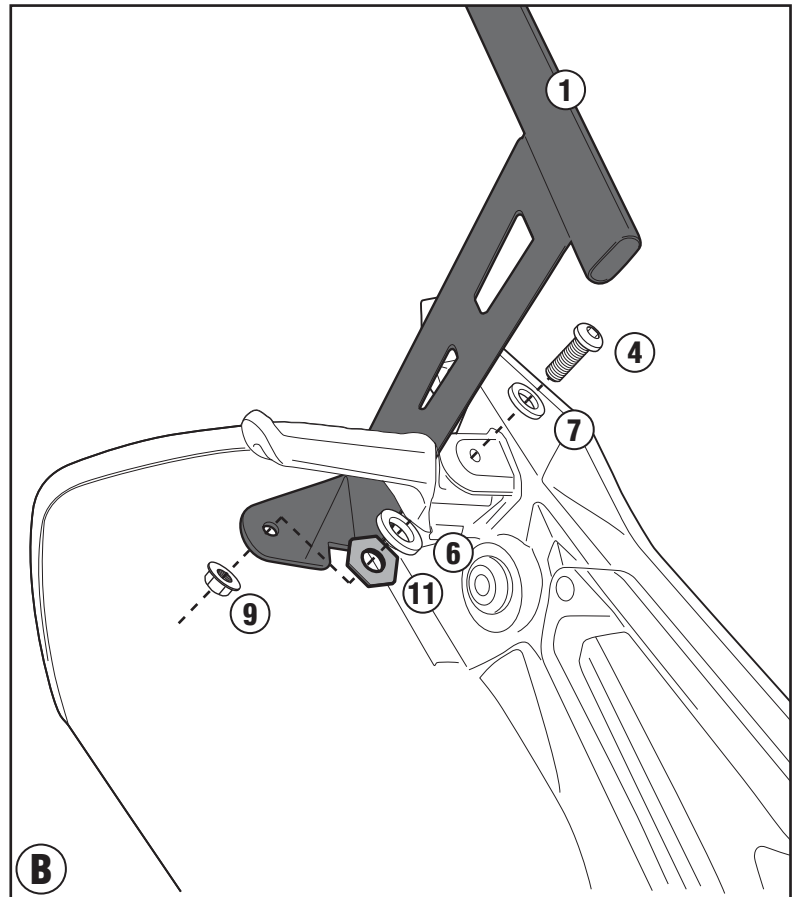

4109FZ - KZ4109

MONORACK SPECIFICO - SPECIFIC MONORACK - MONORACK SPECIFIQUE - SPEZIFISCHES MONORACK - MONORACK ESPECÍFICO

KAWASAKI Z800 (2013)