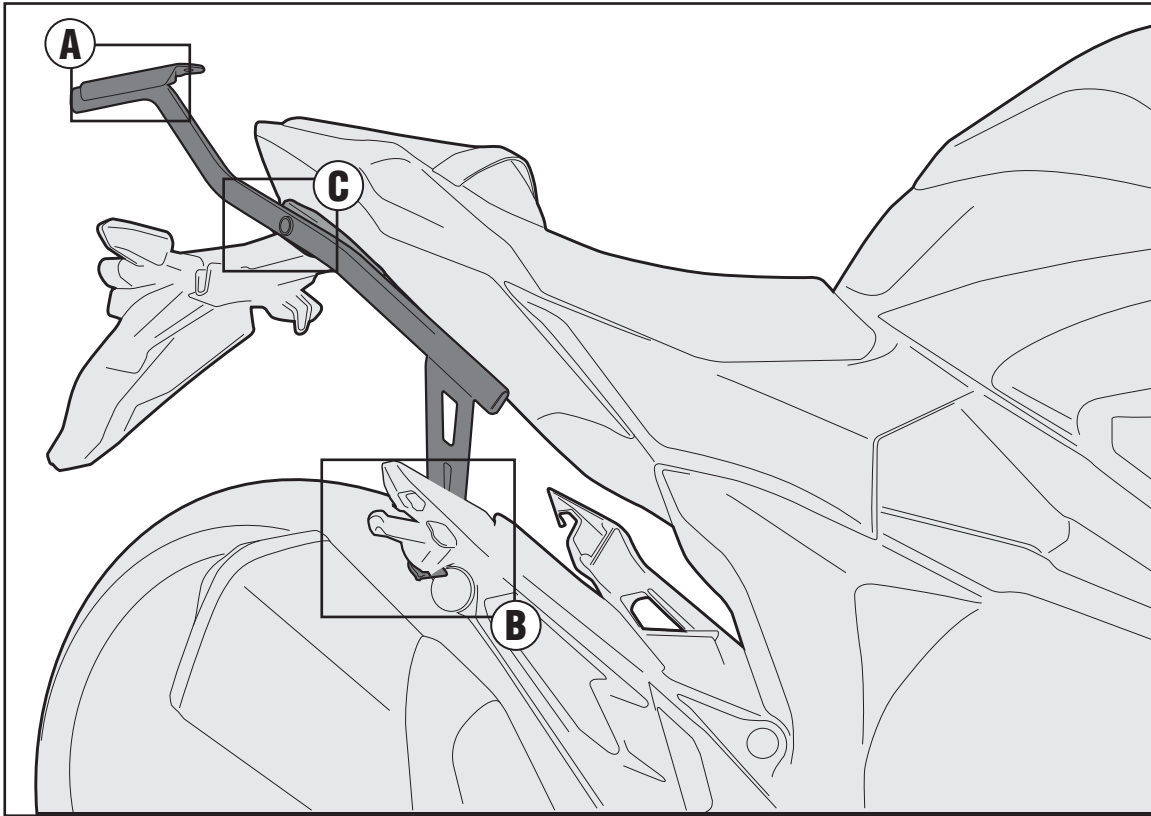

4109FZ - KZ4109

MONORACK SPECIFICO - SPECIFIC MONORACK - MONORACK SPECIFIQUE - SPEZIFISCHES MONORACK - MONORACK ESPECÍFICO

KAWASAKI Z800 (2013)