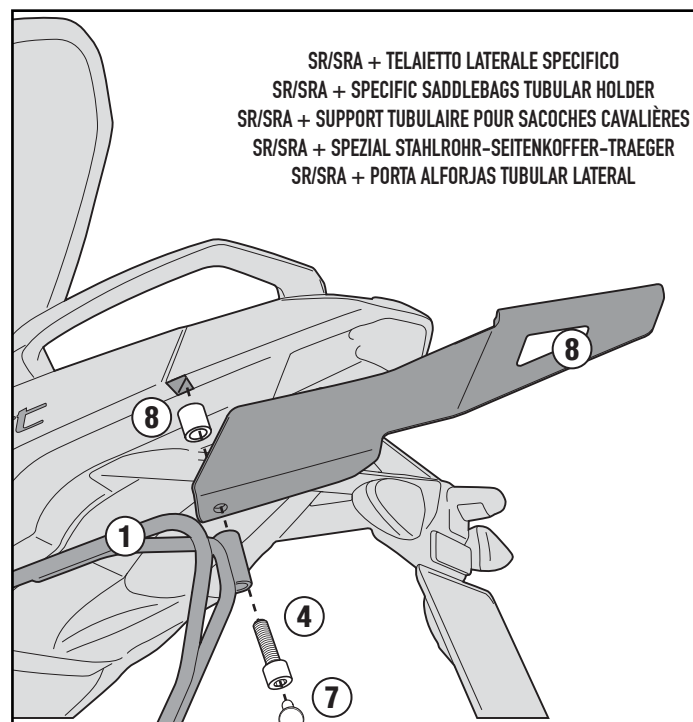

TE5105 - TE5105K

TELAIETTO LATERALE SPECIFICO - SPECIFIC SADDLEBAG TUBULAR HOLDER - SUPPORT TUBULAIRE POUR SACOCHES CAVALIÈRES - SPEZIAL SEITENTRAEGER FUER WEICHTASCHEN
PORTA ALFORJAS TUBULAR LATERAL

BMW C600 SPORT (2012)

TOGLIERE

REMOVE

ENLEVER

ENTFERNEN

QUITAR