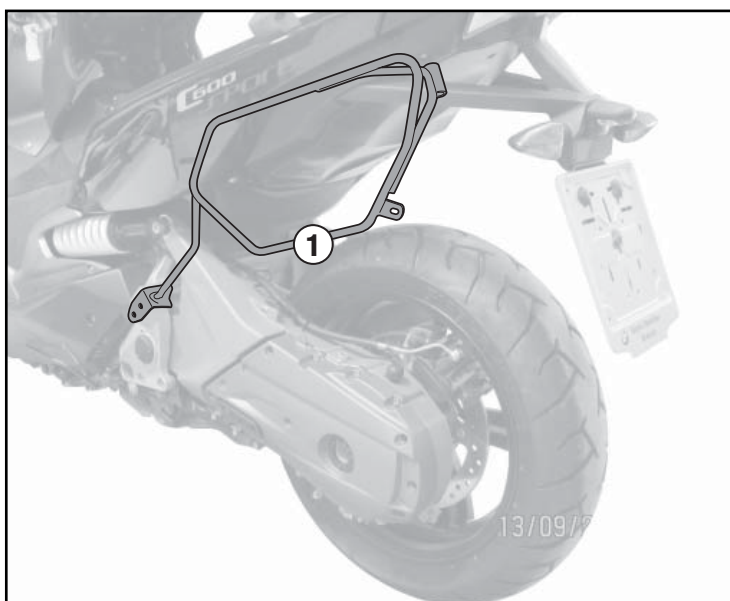

## BMW C600 SPORT (2012)

N°	Descrizione	Caratteristiche	Codice	Quantità	
1	Supporto - Support - Support Halterung - Soporte		-	2 (Dx,Sx)	
2	Supporto - Support - Support Halterung - Soporte			1	
3	Vite - Screw Vis - Schraube Tornillo	TEFM6x16	616TEF	2	
4	Vite - Screw Vis - Schraube Tornillo	TCEI M8x60	860TCE	2	
5	Dado - Bolt - Ecrou Mutter - Tuerca	Auto Bloccante Flangiato M6	6DADIAFLN	2	
6	Distanziale - Spacer Entretoise - Distanzstueck Distanciador	Ø18x18 foro 8.5mm	V545	2	
7	Coprivite - Screw Cap Cache Vis - Stoppschraube Tapa Tornillo	Ø8	Z801	2	
8	Particolari Inclusi Nel Kit Viteria Dell' SR/SRA Components Included In The Fitting Kit Of The SR/SRA Pièces Inclues Dans Le Kit De Vis Del SR/SRA Die Einzelnen Teile Sind Bei Montagekit Der SR/SRA Despieces Incluidos En El Kit De Anclajes Del SR/SRA				
9	Componenti Originali Original Parts Parties Originales Original Bauteile Componentes Originales				

## BMW C600 SPORT (2012)

TOGLIERE

REMOVE

ENLEVER

ENTFERNEN

QUITAR