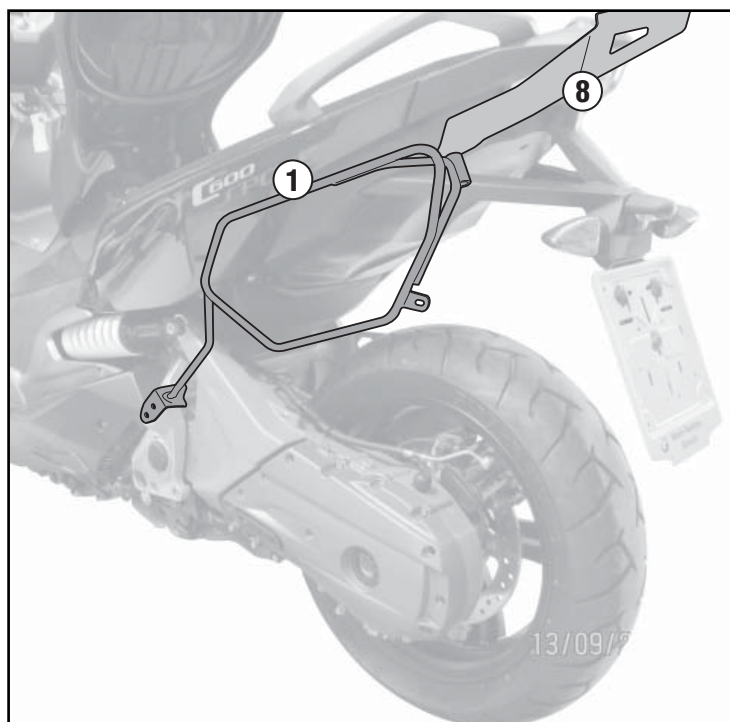

## BMW C600 SPORT (2012)

N°	Descrizione	Caratteristiche	Codice	Quantità	
1	Supporto - Support - Support Halterung - Soporte		-	2 (Dx,Sx)	
2	Supporto - Support - Support Halterung - Soporte			1	
3	Vite - Screw Vis - Schraube Tornillo	TEFM6x16	616TEF	2	
4	Vite - Screw Vis - Schraube Tornillo	TCEI M8x60	860TCE	2	
5	Dado - Bolt - Ecrou Mutter - Tuerca	Auto Bloccante Flangiato M6	6DADIAFLN	2	
6	Distanziale - Spacer Entretoise - Distanzstueck Distanciador	Ø18x18 foro 8.5mm	V545	2	
7	Coprivite - Screw Cap Cache Vis - Stoppschraube Tapa Tornillo	Ø8	Z801	2	
8	Particolari Inclusi Nel Kit Viteria Dell' SR/SRA Components Included In The Fitting Kit Of The SR/SRA Pièces Inclues Dans Le Kit De Vis Del SR/SRA Die Einzelnen Teile Sind Bei Montagekit Der SR/SRA Despieces Incluidos En El Kit De Anclajes Del SR/SRA				
9	Componenti Originali Original Parts Parties Originales Original Bauteile Componentes Originales				

## BMW C600 SPORT (2012)

TOGLIERE

REMOVE

ENLEVER

ENTFERNEN

QUITAR