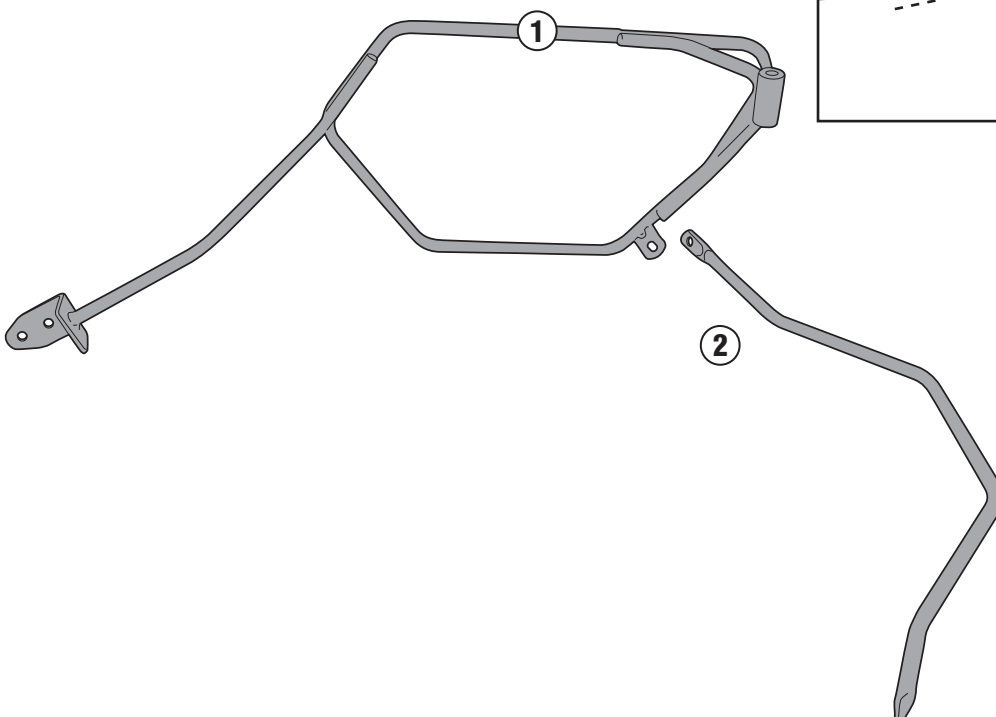

TE5105 - TE5105K

TELAIETTO LATERALE SPECIFICO - SPECIFIC SADDLEBAG TUBULAR HOLDER - SUPPORT TUBULAIRE POUR SACOCHES CAVALIÈRES - SPEZIAL SEITENTRÄGER FÜR WEICHTASCHEN
PORTA ALFORJAS TUBULAR LATERAL

BMW C600 SPORT (2012)

ISTRUZIONI DI MONTAGGIO - MOUNTING INSTRUCTIONS
INSTRUCTIONS DE MONTAGE - BAUANLEITUNG - INSTRUCCIONES
DE MONTAJE