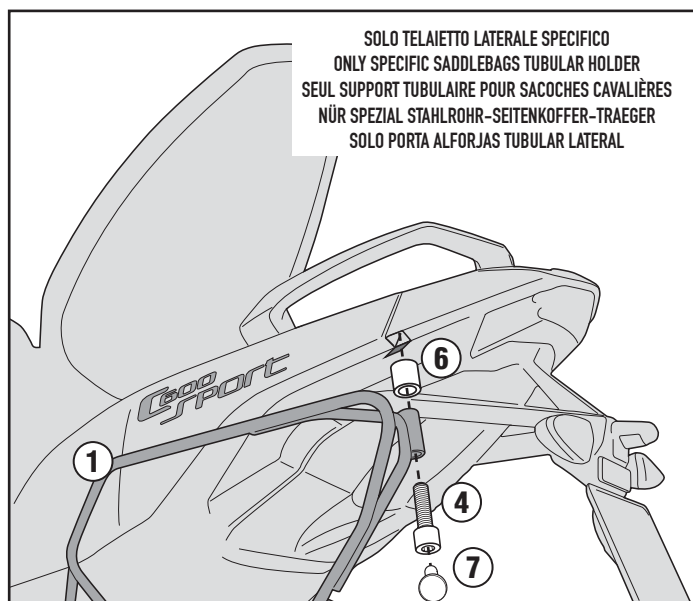

## BMW C600 SPORT (2012)

TOGLIERE

REMOVE

ENLEVER

ENTFERNEN

QUITAR

# TE5105 - TE5105K

TELAIETTO LATERALE SPECIFICO - SPECIFIC SADDLEBAG TUBULAR HOLDER - SUPPORT TUBULAIRE POUR SACOCHES CAVALIÈRES - SPEZIAL SEITENTRÄGER FÜR WEICHTASCHEN  
PORTA ALFORJAS TUBULAR LATERAL