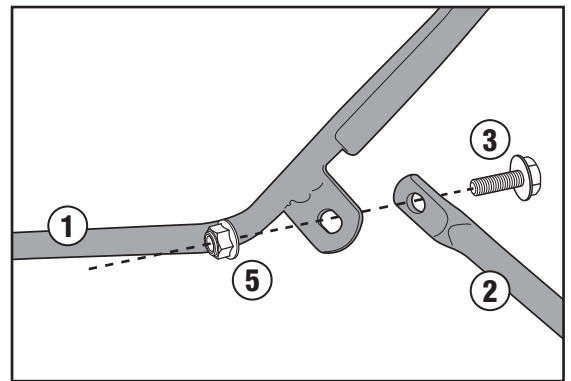

TE5105 - TE5105K

TELAIETTO LATERALE SPECIFICO - SPECIFIC SADDLEBAG TUBULAR HOLDER - SUPPORT TUBULAIRE POUR SACOCHES CAVALIÈRES - SPEZIAL SEITENTRÄGER FÜR WEICHTASCHEN
PORTA ALFORJAS TUBULAR LATERAL

BMW C600 SPORT (2012)

ISTRUZIONI DI MONTAGGIO - MOUNTING INSTRUCTIONS
INSTRUCTIONS DE MONTAGE - BAUANLEITUNG - INSTRUCCIONES
DE MONTAJE