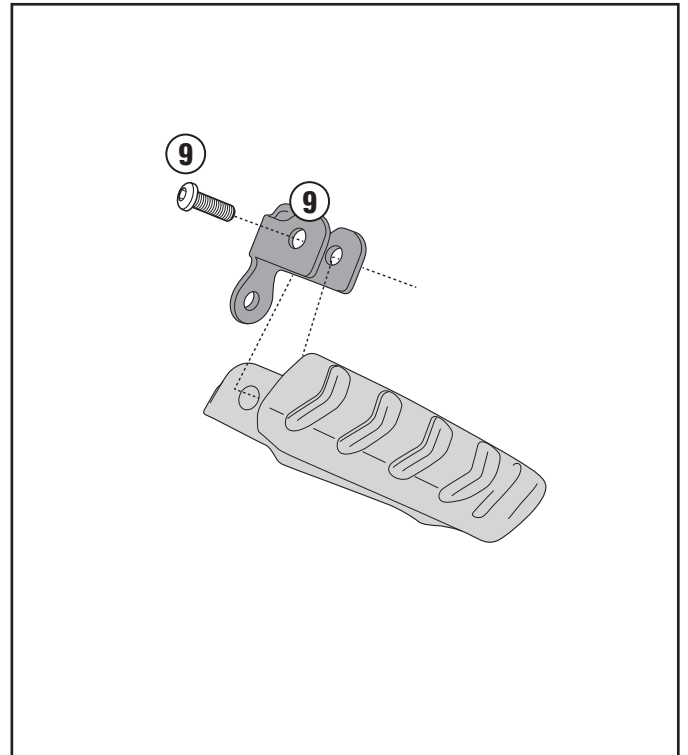

TE5105 - TE5105K

TELAIETTO LATERALE SPECIFICO - SPECIFIC SADDLEBAG TUBULAR HOLDER - SUPPORT TUBULAIRE POUR SACOCHES CAVALIÈRES - SPEZIAL SEITENTRÄGER FÜR WEICHTASCHEN
PORTA ALFORJAS TUBULAR LATERAL

BMW C600 SPORT (2012)

ISTRUZIONI DI MONTAGGIO - MOUNTING INSTRUCTIONS
INSTRUCTIONS DE MONTAGE - BAUANLEITUNG - INSTRUCCIONES
DE MONTAJE