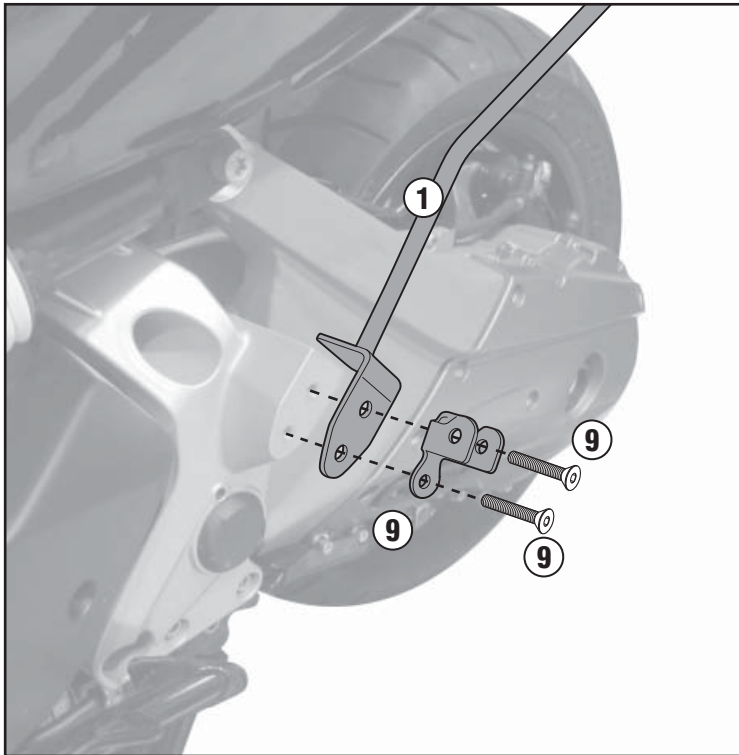

TE5105 - TE5105K

TELAIETTO LATERALE SPECIFICO - SPECIFIC SADDLEBAG TUBULAR HOLDER - SUPPORT TUBULAIRE POUR SACOCHES CAVALIÈRES - SPEZIAL SEITENTRÄGER FÜR WEICHTASCHEN
PORTA ALFORJAS TUBULAR LATERAL

BMW C600 SPORT (2012)

ISTRUZIONI DI MONTAGGIO - MOUNTING INSTRUCTIONS
INSTRUCTIONS DE MONTAGE - BAUANLEITUNG - INSTRUCCIONES
DE MONTAJE